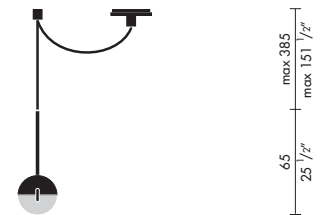

sopratavolo

sopratavolo
decentrata

sopratavolo
due

 HSGST 75 watt G9

finiture
cromato lucido
nichelato satinato

finishes
shiny chromium
nickel-plated satiné

Ausführungen
glanzverchromt
vernickelt-satiniert

finitions
chromé brillant
nickelé satiné

6

design:
Lufa Bettonica
Mario Melocchi
2004

dimensione reale
real size
Darstellung 1:1
dimensions réelles