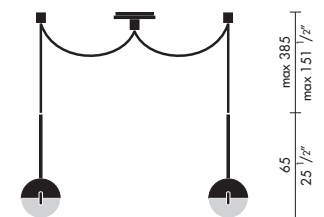

sopratavolo

sopratavolo
decentrata

sopratavolo
due

 HSGST 75 watt G9

finiture
cromato lucido
nichelato satinato

finishes
shiny chromium
nickel-plated satiné

Ausführungen
glanzverchromt
vernickelt-satiniert

finitions
chromé brillant
nickelé satiné

6

design:
Lufa Bettonica
Mario Melocchi
2004

dimensione reale
real size
Darstellung 1:1
dimensions réelles