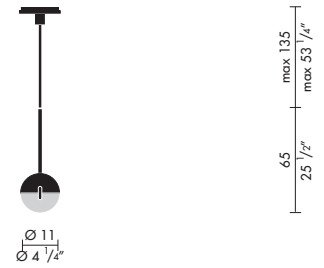

sopratavolo

sopratavolo
decentrata

sopratavolo
due

 HSGST 75 watt G9

finiture
cromato lucido
nichelato satinato

finishes
shiny chromium
nickel-plated satiné

Ausführungen
glanzverchromt
vernickelt-satiniert

finitions
chromé brillant
nickelé satiné

6

design:
Lufa Bettonica
Mario Melocchi
2004

dimensione reale
real size
Darstellung 1:1
dimensions réelles