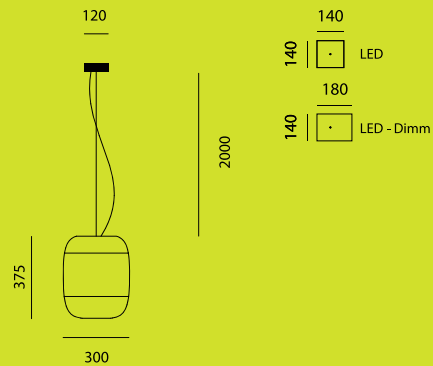

Structure

- > *Struttura e rosone a soffitto:*
  verniciato bianco opaco.
- > *Diffusore:*
  vetro soffiato verniciato all'interno o metallizzato.
- > *Structure and ceiling rose:*
  matt white painted.
- > *Diffuser:*
  blown glass painted on the inside or metalized.
- > *Struktur und Deckenrosette:*
  mattweiß lackiert.
- > *Leuchtenkörper:*
  geblasenes Glas innen lackiert oder metallisiert.
- > *Structure et rosette:*
  verni blanc mat.
- > *Diffuseur:*
  Verre soufflé peinte intérieurement ou métallisé.
- > *Estructura y florón de techo:*
  barnizado en blanco mate.
- > *Difusor:*
  Vidrio soplado o barnizado internamente o metalizado.

Light data

- S3.S5 / max 1x150W IAA E27
- S3.S5 / max 1x100W IRR E27
- S3.S5 / max 1x23W FBT E27
- LED S3.S5 / LED 12W -3000K

Model S3