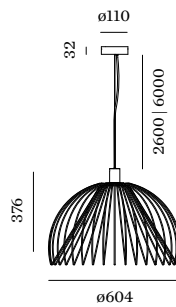

E27

Socket E27

max. 60 W

FYSISCH

Diameter 604 mm

Height 376 mm

4.4 kg

incl. 2.6 m ophangstelsysteem

WEVER & DUCRÉ
LIGHTING

WIRO GLOBE 2.0

2282E0B0

ARMATUREN

A60 LED lamp

TYPE	Ø·H (MM)	ORDERCODE
2200K E27	∅60·110	9 0 0 3 E 1 0 9
2700K E27	∅60·110	9 0 0 3 E 1 3 8

ST64 LED lamp

TYPE	Ø·H (MM)	ORDERCODE
2200K E27	∅65·140	9 0 0 3 E 1 1 0