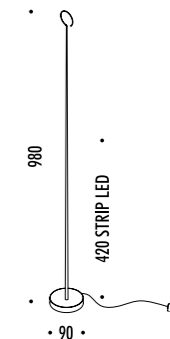

The sizes are expressed in millimeters.

DESIGN DAVIDE GROPPI - GIORGIO RAVA - 2021  
LAMPADA DA TAVOLO E DA TERRA - ABS - FIBRA DI CARBONIO - METALLO  
TABLE AND FLOOR LAMP - ABS - CARBON FIBER - METAL

ANIMA

CE  IP20

1A1090400.27.06	NERO OPACO / MATT BLACK - 2700K	5 V DC - 4 W LED 2700K - 575 lm - CRI > 80
1A1090400.30.06	NERO OPACO / MATT BLACK - 3000K	3000K - 589 lm - CRI > 80
		ALIMENTATORE INDIPENDENTE SU SPINA CON PRESA USB E PLUG INTERCAMBIABILI INPUT 100-240 V - 50/60 Hz - CAVO NERO 1,5 m
		ON/OFF E DIMMERAZIONE TOUCH
		INDEPENDENT POWER SUPPLY ON PLUG WITH USB SOCKET AND INTERCHANGEABLE PLUGS INPUT 100-240 V - 50/60 Hz - BLACK CABLE 1,5 m
		ON/OFF AND TOUCH DIMMABLE