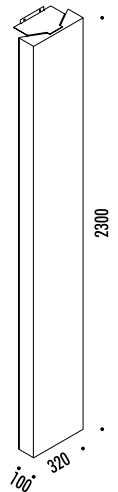

The sizes are expressed in millimeters.

DESIGN MAURO FERRARI - 2004  
LAMPADA DA TERRA - METALLO - POLICARBONATO  
FLOOR LAMP - METAL - POLYCARBONATE

BANNER

CE IP20

1A1840300.27.06	BIANCO OPACO / MATT WHITE - 2700K	110-240 V - 50/60 Hz - 90 W LED 2700K - 11083 lm - CRI>80 / 3000K - 11918 lm - CRI>80 DIMMER
1A1840300.30.06	BIANCO OPACO / MATT WHITE - 3000K	
1A1840300.27.01	BIANCO OPACO / MATT WHITE - 2700K - DALI	110-240 V - 50/60 Hz - 90 W LED 2700K - 11083 lm - CRI>80 / 3000K - 11918 lm - CRI>80 DIMMERABILE DIMMABLE
1A1840300.30.01	BIANCO OPACO / MATT WHITE - 3000K - DALI	