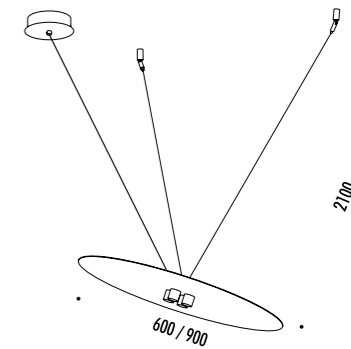

The sizes are expressed in millimeters.

DESIGN DAVIDE GROPPI - 2018
LAMPADA A SOSPENSIONE - METACRILATO - METALLO
SUSPENSION LAMP - METHACRYLATE - METAL

CARTESIO

CE IP20

CEILING ROSE

PLATE

1A3190000.30.04	STANDARD Ø 600 - 3000K - PUSH	CARTESIO 110-240 V - 50/60 Hz - 18 W 350 lm - CRI > 80 (DOWN) / 1050 lm - CRI > 90 (UP) DISCO IN INOX CON FINITURA A SPECCHIO (DOWN) - RETRO COLORE ROSSO (UP) ROSONE BIANCO - CAVO BIANCO CAVI DI SOSPENSIONE IN ACCIAIO INOX DOPPIA EMISSIONE - DIMMERABILE STAINLESS STEEL PLATE WITH MIRROR FINISH (DOWN) - RED BACK SIDE (UP) WHITE CEILING ROSE - WHITE CABLE SUSPENSION STAINLESS STEEL CABLES DUAL EMISSION - DIMMABLE
-----------------	-------------------------------	--

1A0070000.30.04	STANDARD Ø 900 - 3000K - PUSH	CARTESIO 90 110-240 V - 50/60 Hz - 18 W 350 lm - CRI > 80 (DOWN) / 1050 lm - CRI > 90 (UP) DISCO IN INOX CON FINITURA A SPECCHIO (DOWN) - RETRO COLORE ROSSO (UP) ROSONE BIANCO - CAVO BIANCO CAVI DI SOSPENSIONE IN ACCIAIO INOX DOPPIA EMISSIONE - DIMMERABILE STAINLESS STEEL PLATE WITH MIRROR FINISH (DOWN) - RED BACK SIDE (UP) WHITE CEILING ROSE - WHITE CABLE SUSPENSION STAINLESS STEEL CABLES DUAL EMISSION - DIMMABLE
-----------------	-------------------------------	---