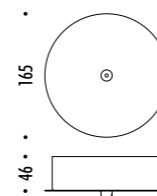

The sizes are expressed in millimeters.

DESIGN DAVIDE GROPPI - 2018
LAMPADA A SOSPENSIONE - METACRILATO - METALLO
SUSPENSION LAMP - METHACRYLATE - METAL

CARTESIO

CE IP20

CEILING ROSE

PLATE

1A3190000.30.04	STANDARD Ø 600 - 3000K - PUSH	CARTESIO 110-240 V - 50/60 Hz - 18 W 350 lm - CRI > 80 (DOWN) / 1050 lm - CRI > 90 (UP) DISCO IN INOX CON FINITURA A SPECCHIO (DOWN) - RETRO COLORE ROSSO (UP) ROSONE BIANCO - CAVO BIANCO CAVI DI SOSPENSIONE IN ACCIAIO INOX DOPPIA EMISSIONE - DIMMERABILE STAINLESS STEEL PLATE WITH MIRROR FINISH (DOWN) - RED BACK SIDE (UP) WHITE CEILING ROSE - WHITE CABLE SUSPENSION STAINLESS STEEL CABLES DUAL EMISSION - DIMMABLE
-----------------	-------------------------------	--

1A0070000.30.04	STANDARD Ø 900 - 3000K - PUSH	CARTESIO 90 110-240 V - 50/60 Hz - 18 W 350 lm - CRI > 80 (DOWN) / 1050 lm - CRI > 90 (UP) DISCO IN INOX CON FINITURA A SPECCHIO (DOWN) - RETRO COLORE ROSSO (UP) ROSONE BIANCO - CAVO BIANCO CAVI DI SOSPENSIONE IN ACCIAIO INOX DOPPIA EMISSIONE - DIMMERABILE STAINLESS STEEL PLATE WITH MIRROR FINISH (DOWN) - RED BACK SIDE (UP) WHITE CEILING ROSE - WHITE CABLE SUSPENSION STAINLESS STEEL CABLES DUAL EMISSION - DIMMABLE
-----------------	-------------------------------	---