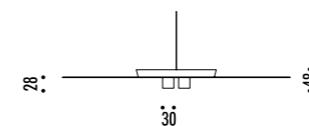

The sizes are expressed in millimeters.

DESIGN DAVIDE GROPPI - 2018
LAMPADA A SOSPENSIONE - METACRILATO - METALLO
SUSPENSION LAMP - METHACRYLATE - METAL

CARTESIO

CE IP20

CEILING ROSE

PLATE

1A3190000.30.04	STANDARD Ø 600 - 3000K - PUSH	CARTESIO 110-240 V - 50/60 Hz - 18 W 350 lm - CRI > 80 (DOWN) / 1050 lm - CRI > 90 (UP) DISCO IN INOX CON FINITURA A SPECCHIO (DOWN) - RETRO COLORE ROSSO (UP) ROSONE BIANCO - CAVO BIANCO CAVI DI SOSPENSIONE IN ACCIAIO INOX DOPPIA EMISSIONE - DIMMERABILE STAINLESS STEEL PLATE WITH MIRROR FINISH (DOWN) - RED BACK SIDE (UP) WHITE CEILING ROSE - WHITE CABLE SUSPENSION STAINLESS STEEL CABLES DUAL EMISSION - DIMMABLE
-----------------	-------------------------------	--

1A0070000.30.04	STANDARD Ø 900 - 3000K - PUSH	CARTESIO 90 110-240 V - 50/60 Hz - 18 W 350 lm - CRI > 80 (DOWN) / 1050 lm - CRI > 90 (UP) DISCO IN INOX CON FINITURA A SPECCHIO (DOWN) - RETRO COLORE ROSSO (UP) ROSONE BIANCO - CAVO BIANCO CAVI DI SOSPENSIONE IN ACCIAIO INOX DOPPIA EMISSIONE - DIMMERABILE STAINLESS STEEL PLATE WITH MIRROR FINISH (DOWN) - RED BACK SIDE (UP) WHITE CEILING ROSE - WHITE CABLE SUSPENSION STAINLESS STEEL CABLES DUAL EMISSION - DIMMABLE
-----------------	-------------------------------	---