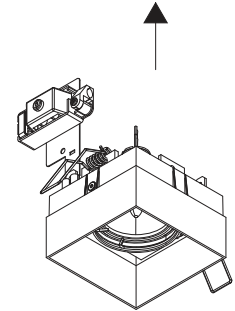

MOUNTING KIT 75 TRIMLESS
202 01 75

REF 202 51 51

WAARSCHUWING
AVERTISSEMENT
WARNUNG
WARNING
AMMONIZIONE
EDVERTENCIA

Lees de algemene gebruiksvoorwaarden: DEEL B
Lire attentivement les conditions générales d'utilisation: PARTIE B
Lesen Sie die allgemeinen Gebrauchsanweisungen: TEIL B
Read the general directions: PART B
Leggere attentamente le condizioni generali di utilizzazione: PARTE B
Leer atentamente las condiciones generales de uso: PARTE B

 Bevestiging plafond Inbouw
Montage plafond encastré
Montage decke eingebaut
Fixation ceiling recessed
Montaje techo empotrado
Montaggio soffitto incasso

 Bevestiging wand inbouw
Montage mur encastré
Montage wand eingebaut
Fixation wall recessed
Montaje pared empotrado
Montaggio parete incasso

 Installeer het armatuur enkel in ruimten waar direct contact met water onmogelijk is.
Cet équipement doit être installé dans des pièces hors de toute projection d'eau.
Diese Leuchte darf nur in Räumen verwendet werden, in denen ein direkter Kontakt mit Wasser nicht möglich ist.
This fitting should only be installed in rooms where direct contact with water is impossible.
Este aparato solamente puede ser instalado en habitaciones donde el contacto directo con el agua sea imposible.
Questo apparecchio di illuminazione deve essere installato solamente in locali in cui il contatto con l'acqua è impossibile.