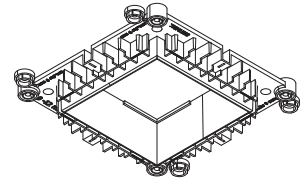

MOUNTING KIT 75 TRIMLESS
202 01 75

REF 202 51 51

WAARSCHUWING
AVERTISSEMENT
WARNUNG
WARNING
AMMONIZIONE
EDVERTENCIA

Lees de algemene gebruiksvoorwaarden: DEEL B
Lire attentivement les conditions générales d'utilisation: PARTIE B
Lesen Sie die allgemeinen Gebrauchsanweisungen: TEIL B
Read the general directions: PART B
Leggere attentamente le condizioni generali di utilizzazione: PARTE B
Leer atentamente las condiciones generales de uso: PARTE B

 Bevestiging plafond Inbouw
Montage plafond encastré
Montage decke eingebaut
Fixation ceiling recessed
Montaje techo empotrado
Montaggio soffitto incasso

 Bevestiging wand inbouw
Montage mur encastré
Montage wand eingebaut
Fixation wall recessed
Montaje pared empotrado
Montaggio parete incasso