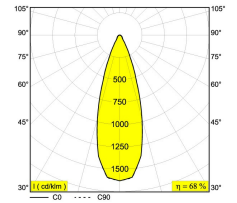

Date _____

_____

Name _____

_____

Client _____

_____

Project name _____

_____

Quote# _____

_____

Type/Quantity _____

_____

_____

_____

_____

_____

15/03/2022 13:06:12

SPY 39 L ON 1 92740 DIM8
24138 9238

[Weblink](#)

Beschikbare uren: ZWART-ZWART (24138 9238 B-B)
WIT-WIT (24138 9238 W-W)

ADJUSTABLE 0-85°/355°
1 x LED 8,6W / CRI>90 / 2700K / 1041lm
REFLECTOR WFL-40°
INCL.DIMMABLE LED POWER SUPPLY 350/500mA-DC
Current selection via jumper on power supply
MAINS DIMMING - TRAILING EDGE
Other CRI or KELVIN on request

LED Technics: Lichtbron: 1041 lm // 8 W // 121 lm/W
Luminaire: 705 lm // 10 W // 71 lm/W

220-240V / 50-60Hz

Klasse: I

Gewicht: 0.6 KG

Protection level: IP20

Minimumafstand: n.v.t.

Energy Class: D

Benodigheden: SPY 39 L TUBE

Voor gedetailleerde installatie-instructies, raadpleeg de handleiding. [24138_XXX8_HAND.pdf](#)