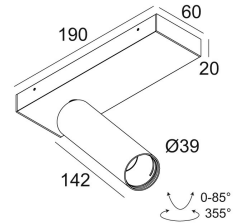

15/03/2022 13:06:12

**SPY 39 L ON 1 92740 DIM8**  
**24138 9238**

[Weblink](#)

Beschikbare uren: ZWART-ZWART (24138 9238 B-B)  
 WIT-WIT (24138 9238 W-W)

ADJUSTABLE 0-85°/355°  
 1 x LED 8,6W / CRI>90 / 2700K / 1041lm  
 REFLECTOR WFL-40°  
 INCL.DIMMABLE LED POWER SUPPLY 350/500mA-DC  
 Current selection via jumper on power supply  
 MAINS DIMMING - TRAILING EDGE  
 Other CRI or KELVIN on request

LED Technics: Lichtbron: 1041 lm // 8 W // 121 lm/W  
 Luminaire: 705 lm // 10 W // 71 lm/W

220-240V / 50-60Hz

Klasse: I

Gewicht: 0.6 KG

Protection level: IP20

Minimumafstand: n.v.t.

Energy Class: D

Benodigheden: SPY 39 L TUBE