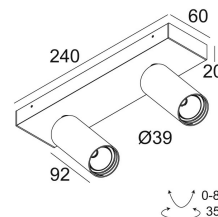

Date _____

_____

Name _____

_____

Client _____

_____

Project name _____

_____

Quote# _____

_____

Type/Quantity _____

_____

15/03/2022 13:44:10

SPY 39 ON 2 92740 DIM8
24130 9238

[Weblink](#)

Beschikbare uren: ZWART-ZWART (24130 9238 B-B)
WIT-WIT (24130 9238 W-W)

ADJUSTABLE 0-85°/355°
2 x (LED 8,6W / CRI>90 / 2700K / 1041lm)
REFLECTOR WFL-40°
INCL.DIMMABLE LED POWER SUPPLY 350/500mA-DC
Current selection via jumper on power supply
MAINS DIMMING - TRAILING EDGE
Other CRI or KELVIN on request

LED Technics: Lichtbron: 2082 lm // 17 W // 121 lm/W
Luminaire: 1688 lm // 20 W // 85 lm/W

220-240V / 50-60Hz

Klasse: I

Gewicht: 0.6 KG

Protection level: IP20

Minimumafstand: n.v.t.

Energy Class: D

Accessoires: VISOR 39

Benodigdheden: SPY 39 TUBE