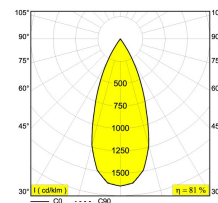

Date _____

_____

Name _____

_____

Client _____

_____

Project name _____

_____

Quote# _____

_____

Type/Quantity _____

_____

15/03/2022 13:44:10

SPY 39 ON 2 92740 DIM8
24130 9238

[Weblink](#)

Beschikbare uren: ZWART-ZWART (24130 9238 B-B)
WIT-WIT (24130 9238 W-W)

ADJUSTABLE 0-85°/355°
2 x (LED 8,6W / CRI>90 / 2700K / 1041lm)
REFLECTOR WFL-40°
INCL.DIMMABLE LED POWER SUPPLY 350/500mA-DC
Current selection via jumper on power supply
MAINS DIMMING - TRAILING EDGE
Other CRI or KELVIN on request

LED Technics: Lichtbron: 2082 lm // 17 W // 121 lm/W
Luminaire: 1688 lm // 20 W // 85 lm/W

220-240V / 50-60Hz

Klasse: I

Gewicht: 0.6 KG

Protection level: IP20

Minimumafstand: n.v.t.

Energy Class: D

Accessoires: VISOR 39

Benodigdheden: SPY 39 TUBE