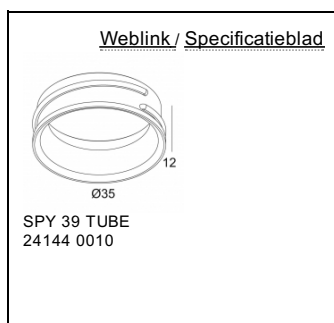

LED Technics: Lichtbron: 2082 lm // 17 W // 121 lm/W  
 Luminaire: 1688 lm // 20 W // 85 lm/W

220-240V / 50-60Hz

Klasse: I

Gewicht: 0.6 KG

Protection level: IP20

Minimumafstand: n.v.t.

Energy Class: D

Accessoires: VISOR 39

Benodigdheden: SPY 39 TUBE

Voor gedetailleerde installatie-instructies, raadpleeg de handleiding. [24130\\_XXX8\\_HAND.pdf](#)

SPY 39 ON 2 92740 DIM8  
24130 9238

**Related references**

**LIGHT VERANDERENDE ONDERDELEN**

**Related references**

**MAAK JE PRODUCT AF**

SPY 39 ON 2 92740 DIM8  
24130 9238

Gerelateerde project foto van product familie: