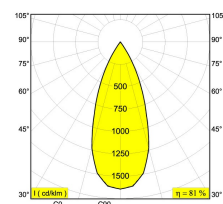

Date _____

_____

Name _____

_____

Client _____

_____

Project name _____

_____

Quote# _____

_____

Type/Quantity _____

_____

12/03/2022 15:48:57

SPY 39 ON 92740 24127 9230

[Weblink](#)

Beschikbare kleuren: ZWART (24127 9230 B)
WIT (24127 9230 W)
GOUD KLEUR (24127 9230 GC)
FLEMISH GOLD (24127 9230 FG)
FLEMISH BRONZE (24127 9230 FBR)

ADJUSTABLE 0-85°/355°
1 x LED 5,8-8,6W / CRI>90 / 2700K / 753-1041lm
REFLECTOR WFL-40°
EXCL.LED POWER SUPPLY 350-500mA-DC
Other CRI or KELVIN on request

LED Technics: Lichtbron: 1041 lm // 8 W // 121 lm/W
Luminaire: 844 lm // 10 W // 85 lm/W

Klasse: III

Gewicht: 0.4 KG

Protection level: IP20

Minimumafstand: n.v.t.

Opties: COVERSET R 90-100

Accessoires: VISOR 39

Benodigheden: SPY 39 TUBE
LED POWER SUPPLY 350 / 500mA-DC DIM