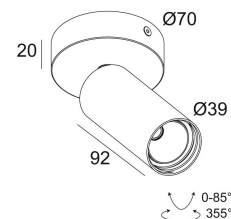

Date _____

_____

Name _____

_____

Client _____

_____

Project name _____

_____

Quote# _____

_____

Type/Quantity _____

_____

12/03/2022 15:48:57

SPY 39 ON 92740 24127 9230

[Weblink](#)

Beschikbare kleuren: ZWART (24127 9230 B)
WIT (24127 9230 W)
GOUD KLEUR (24127 9230 GC)
FLEMISH GOLD (24127 9230 FG)
FLEMISH BRONZE (24127 9230 FBR)

ADJUSTABLE 0-85°/355°
1 x LED 5,8-8,6W / CRI>90 / 2700K / 753-1041lm
REFLECTOR WFL-40°
EXCL.LED POWER SUPPLY 350-500mA-DC
Other CRI or KELVIN on request

LED Technics: Lichtbron: 1041 lm // 8 W // 121 lm/W
Luminaire: 844 lm // 10 W // 85 lm/W

Klasse: III

Gewicht: 0.4 KG

Protection level: IP20

Minimumafstand: n.v.t.

Opties: COVERSET R 90-100

Accessoires: VISOR 39

Benodigheden: SPY 39 TUBE
LED POWER SUPPLY 350 / 500mA-DC DIM