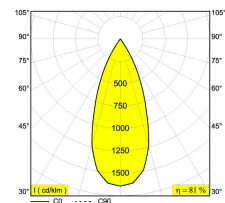

Date _____

_____

Name _____

_____

Client _____

_____

Project name _____

_____

Quote# _____

_____

Type/Quantity _____

_____

SPY 39 TRIMLESS 92740 24121 9230

[Weblink](#)

Opening formaat: Ø KIT mm

Inbouwdiepte: 80 mm

Beschikbare kleuren: ZWART (24121 9230 B)
WIT (24121 9230 W)
GOUD KLEUR (24121 9230 GC)
FLEMISH GOLD (24121 9230 FG)
FLEMISH BRONZE (24121 9230 FBR)

ADJUSTABLE 0-45°/355°
1 x LED 5,8-8,6W / CRI>90 / 2700K / 753-1041lm
REFLECTOR WFL-40°
EXCL. LED POWER SUPPLY 350-500mA-DC
Other CRI or KELVIN on request

LED Technics: Lichtbron: 1041 lm // 8 W // 121 lm/W
Luminaire: 844 lm // 10 W // 85 lm/W

Klasse: III

Gewicht: 0.3 KG

Protection level: IP20

Minimumafstand: n.v.t.

Accessoires: VISOR 39

Benodigdheden: SPY 39 TUBE
MOUNTING KIT SPY 39/52 TRIMLESS O.F.A.
LED POWER SUPPLY 350 / 500mA-DC DIM