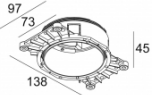

MONTAGE KIT

[Weblink](#) / [Specificatieblad](#)

MOUNTING KIT SPY 39/52 TRIMLESS O.F.A.
15212 2030