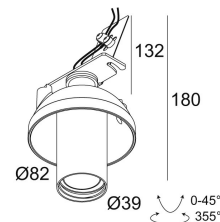

Date _____

_____

Name _____

_____

Client _____

_____

Project name _____

_____

Quote# _____

_____

Type/Quantity _____

_____

SPY 39 TRIMLESS 92740 24121 9230

[Weblink](#)

Opening formaat: Ø KIT mm

Inbouwdiepte: 80 mm

Beschikbare kleuren: ZWART (24121 9230 B)
WIT (24121 9230 W)
GOUD KLEUR (24121 9230 GC)
FLEMISH GOLD (24121 9230 FG)
FLEMISH BRONZE (24121 9230 FBR)

ADJUSTABLE 0-45°/355°
1 x LED 5,8-8,6W / CRI>90 / 2700K / 753-1041lm
REFLECTOR WFL-40°
EXCL. LED POWER SUPPLY 350-500mA-DC
Other CRI or KELVIN on request

LED Technics: Lichtbron: 1041 lm // 8 W // 121 lm/W
Luminaire: 844 lm // 10 W // 85 lm/W

Klasse: III

Gewicht: 0.3 KG

Protection level: IP20

Minimumafstand: n.v.t.

Accessoires: VISOR 39

Benodigdheden: SPY 39 TUBE
MOUNTING KIT SPY 39/52 TRIMLESS O.F.A.
LED POWER SUPPLY 350 / 500mA-DC DIM