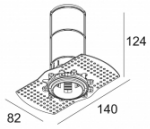

[Weblink](#) / [Specificatieblad](#)

MOUNTING KIT SPY 39 TRIMLESS IN
24144 0050