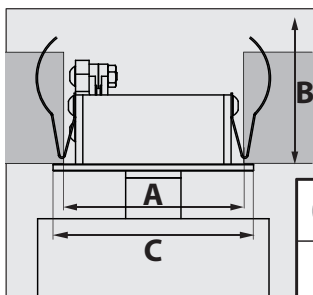

SPY FOCUS CLIP LP

DEEL
PARTIE
TEIL
PART
PARTE
PARTE **A**

	mm	
A	Ø50	ØKIT
B	40	
C	Ø58	

I _o	350mA	OR	500mA
P _o	5,9W		8,7W
U _f Typical	16,9V		17,4V

IP20

Beschermd tegen vaste voorwerpen die groter zijn dan 12 mm
 Protégé contre les objets solides de plus de 12 mm
 Geschützt gegen Festkörper größer als 12 mm
 Protected against solid objects greater than 12 mm
 Protegido contra objetos sólidos superiores a 12 mm
 Protetto contro oggetti solidi più grandi di 12 mm