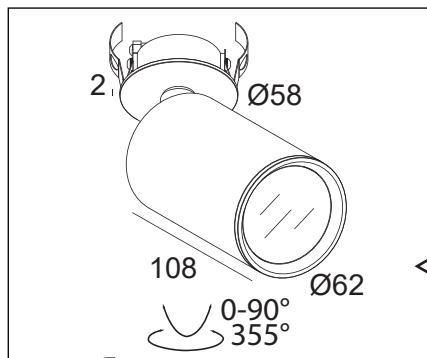

SPY FOCUS CLIP LP

DEEL
PARTIE
TEIL
PART
PARTE
PARTE **A**

	mm	
A	Ø50	ØKIT
B	40	
C	Ø58	

I _o	350mA	OR	500mA
P _o	5,9W		8,7W
U _f Typical	16,9V		17,4V

IP20

Beschermd tegen vaste voorwerpen die groter zijn dan 12 mm
 Protégé contre les objets solides de plus de 12 mm
 Geschützt gegen Festkörper größer als 12 mm
 Protected against solid objects greater than 12 mm
 Protegido contra objetos sólidos superiores a 12 mm
 Protetto contro oggetti solidi più grandi di 12 mm