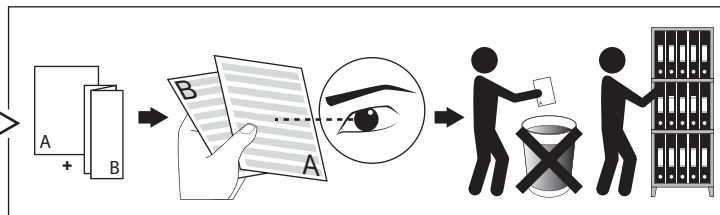

SPY FOCUS CLIP LP

DEEL
PARTIE
TEIL
PART
PARTE
PARTE **A**