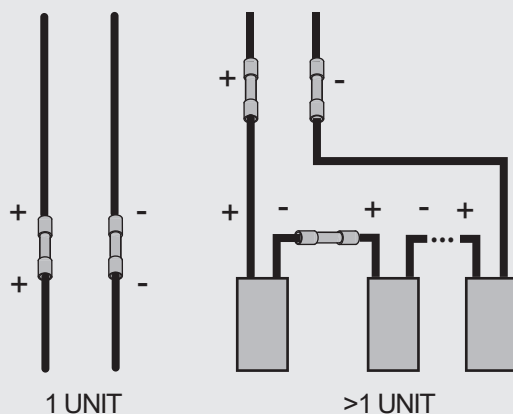

1

50 x 40

OPTIONS

MOUNTING KIT FLUSH SPY
 414 90 01

ØKITx 40

2

ELECTRICAL CONNECTION

ATTENTION
OBSERVE PRECAUTIONS FOR
HANDLING ELECTROSTATIC
DISCHARGE SENSITIVE
DEVICES

NO SECONDARY SWITCHING

3 50 x 40

OPTIONS
MOUNTING KIT FLUSH SPY
414 90 01

4

Min 8°
Max 43°

This product contains a light source of energy efficiency class E
本产品包含能效等级为 E 的光源
Этот артикул содержит источник света с энергоэффективностью класса E
يحتوي هذا المنتج على مصدر ضوء ذو كفاءة الطاقة E