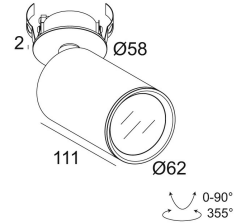

Opening formaat:	50 mm
Inbouwdiepte:	40 mm
Beschikbare kleuren:	ZWART-ZWART (19877 9200 B-B) WIT-ZWART (19877 9200 W-B) WIT-WIT (19877 9200 W-W) FLEMISH GOLD-ZWART (19877 9200 FG-B) FLEMISH BRONZE-ZWART (19877 9200 FBR-B)

Klasse:	III
Gewicht:	0.4 KG
Protection level:	IP20
Minimumafstand:	n.v.t.

Opties:	MOUNTING KIT FLUSH SPY
---------	------------------------

Benodigheden:	LED POWER SUPPLY 350 / 500mA-DC DIM
---------------	-------------------------------------