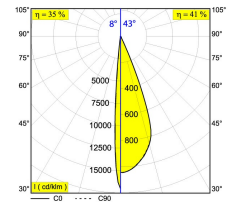

Opening formaat:	50 mm
Inbouwdiepte:	40 mm
Beschikbare kleuren:	ZWART-ZWART (19877 9200 B-B) WIT-ZWART (19877 9200 W-B) WIT-WIT (19877 9200 W-W) FLEMISH GOLD-ZWART (19877 9200 FG-B) FLEMISH BRONZE-ZWART (19877 9200 FBR-B)

ADJUSTABLE 0-90°/355°
1 x LED 6,1-9W / CRI>90 / 2700K / 768-1067lm
ADJUSTABLE BEAM 8°-43°
EXCL. LED POWER SUPPLY 350-500mA-DC
Other CRI or KELVIN on request

LED Technics:	Lichtbron: 1067 lm // 9 W // 119 lm/W Luminaire: 437 lm // 10 W // 42 lm/W
---------------	---