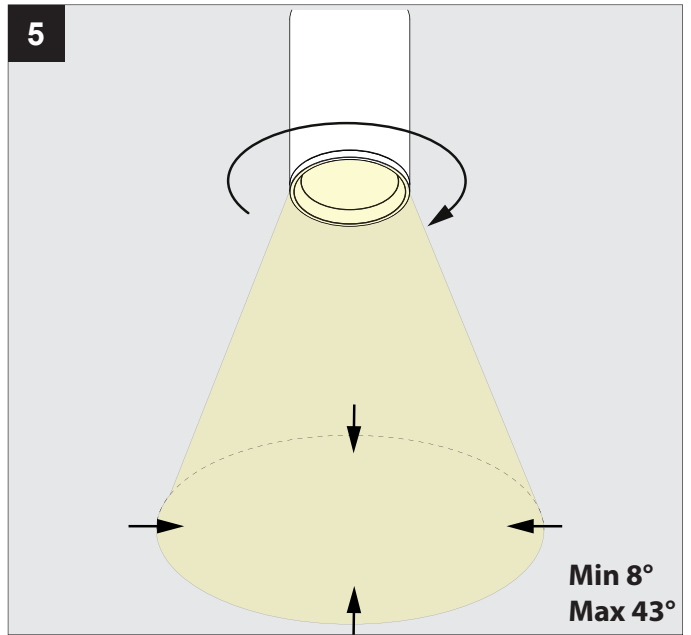

ATTENTION
OBSERVE PRECAUTIONS FOR
HANDLING ELECTROSTATIC
DISCHARGE SENSITIVE
DEVICES

NO SECONDARY SWITCHING

This product contains a light source of energy efficiency class E
本产品包含能效等级为 E 的光源
Этот артикул содержит источник света с энергоэффективностью класса E
يحتوي هذا المنتج على مصدر ضوء ذو كفاءة الطاقة E

E

Dit product bevat een verlichtingsbron van energie-efficiëntieklasse E
Ce produit contient une source d'éclairage de classe d'efficacité énergétique E
Dieses Produkt enthält eine Lichtquelle der Energieeffizienzklasse E
Este producto contiene una fuente de iluminación de clase de eficiencia energética E
Questo prodotto contiene una fonte di illuminazione in classe di efficienza energetica E

Replaceable (LED only) light source by a professional
可由专业人士更换 (仅限于LED) 光源
Сменный (только светодиодный) источник света только квалифицированным персоналом

Verlichtingsbron (enkel LED) kan enkel vervangen worden door een professional
La source d'éclairage (uniquement LED) ne peut être remplacée que par un professionnel
Die Lichtquelle (nur LED) kann nur von einem Fachmann ausgetauscht werden
La fuente de iluminación (solo LED) y equipo de control solo puede ser reemplazada por un profesional
La fonte di illuminazione (solo LED) può essere sostituita solo da un professionista