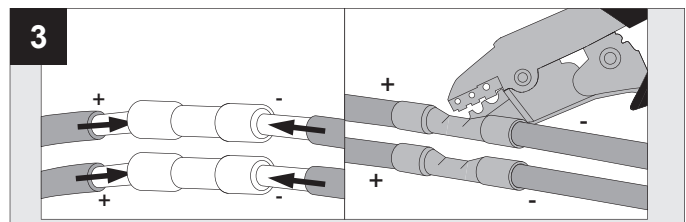

SPY FOCUS ON LP

DEEL
PARTIE
TEIL
PART
PARTE
PARTE

A

I_o	350mA	OR	500mA
P_o	5,9W		8,7W
U_i Typical	16,9V		17,4V

IP20
 Beschermd tegen vaste voorwerpen die groter zijn dan 12 mm
 Protégé contre les objets solides de plus de 12 mm
 Geschützt gegen Festkörper größer als 12 mm
 Protected against solid objects greater than 12 mm
 Protegido contra objetos sólidos superiores a 12 mm
 Protetto contro oggetti solidi più grandi di 12 mm

III
 Enkel geschikt voor toestellen op zeer lage spanning (minder dan 50 V AC)
 Convient uniquement pour les produits à très basse tension (moins de 50 V AC)
 Geeignet für Güter mit sehr niedriger Spannung (unter 50 V AC)
 Only suited for goods at very low voltage (below 50 V AC)
 Se recomienda únicamente para aquellos productos de tensión muy baja (menos de 50 V AC)
 Vale unicamente per i prodotti a tensione molto bassa (inferiore a 50 V AC)