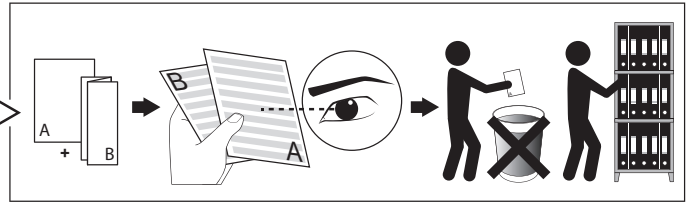

SPY FOCUS ON LP

DEEL
PARTIE
TEIL
PART
PARTE
PARTE

A