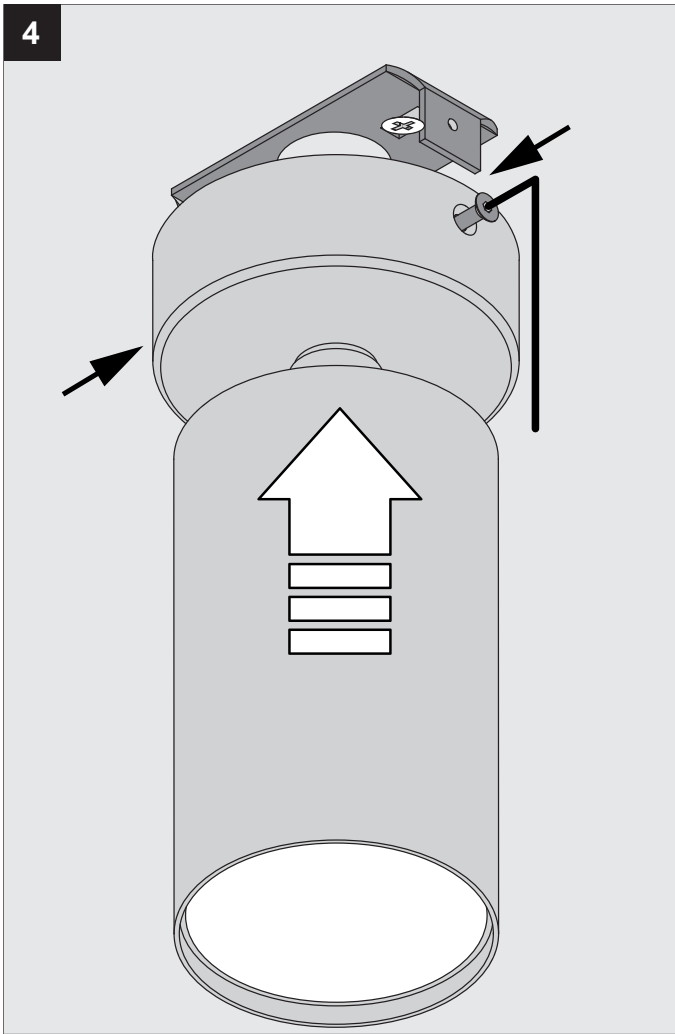

ATTENTION
OBSERVE PRECAUTIONS FOR
HANDLING ELECTROSTATIC
DISCHARGE SENSITIVE
DEVICES

NO SECONDARY SWITCHING

This product contains a light source of energy efficiency class E
本产品包含能效等级为 E 的光源
Этот артикул содержит источник света с энергоэффективностью класса E
يحتوي هذا المنتج على مصدر ضوء ذو كفاءة الطاقة E

E

Dit product bevat een verlichtingsbron van energie-efficiëntieklasse E
Ce produit contient une source d'éclairage de classe d'efficacité énergétique E
Dieses Produkt enthält eine Lichtquelle der Energieeffizienzklasse E
Este producto contiene una fuente de iluminación de clase de eficiencia energética E
Questo prodotto contiene una fonte di illuminazione in classe di efficienza energetica E

Replaceable (LED only) light source by a professional
可由专业人士更换 (仅限于LED) 光源
Сменный (только светодиодный) источник света только квалифицированным персоналом

Verlichtingsbron (enkel LED) kan enkel vervangen worden door een professional
La source d'éclairage (uniquement LED) ne peut être remplacée que par un professionnel
Die Lichtquelle (nur LED) kann nur von einem Fachmann ausgetauscht werden
La fuente de iluminación (solo LED) y equipo de control solo puede ser reemplazada por un profesional
La fonte di illuminazione (solo LED) può essere sostituita solo da un professionista