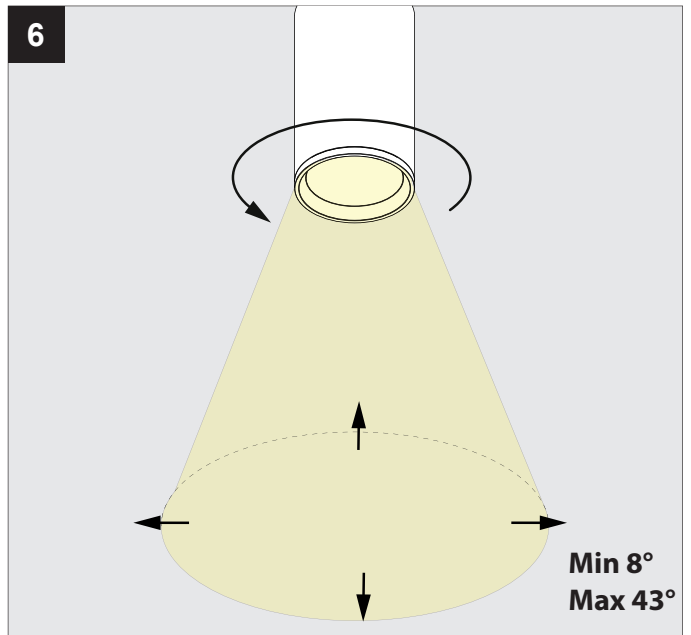

ATTENTION
OBSERVE PRECAUTIONS FOR
HANDLING ELECTROSTATIC
DISCHARGE SENSITIVE
DEVICES

NO SECONDARY SWITCHING

This product contains a light source of energy efficiency class E
本产品包含能效等级为 E 的光源
Этот артикул содержит источник света с энергоэффективностью класса E
يحتوي هذا المنتج على مصدر ضوء ذو كفاءة الطاقة E

E

Dit product bevat een verlichtingsbron van energie-efficiëntieklasse E
Ce produit contient une source d'éclairage de classe d'efficacité énergétique E
Dieses Produkt enthält eine Lichtquelle der Energieeffizienzklasse E
Este producto contiene una fuente de iluminación de clase de eficiencia energética E
Questo prodotto contiene una fonte di illuminazione in classe di efficienza energetica E

Replaceable (LED only) light source by a professional
可由专业人士更换 (仅限于LED) 光源
Сменный (только светодиодный) источник света только квалифицированным персоналом

Verlichtingsbron (enkel LED) kan enkel vervangen worden door een professional
La source d'éclairage (uniquement LED) ne peut être remplacée que par un professionnel
Die Lichtquelle (nur LED) kann nur von einem Fachmann ausgetauscht werden
La fuente de iluminación (solo LED) y equipo de control solo puede ser reemplazada por un profesional
La fonte di illuminazione (solo LED) può essere sostituita solo da un professionista