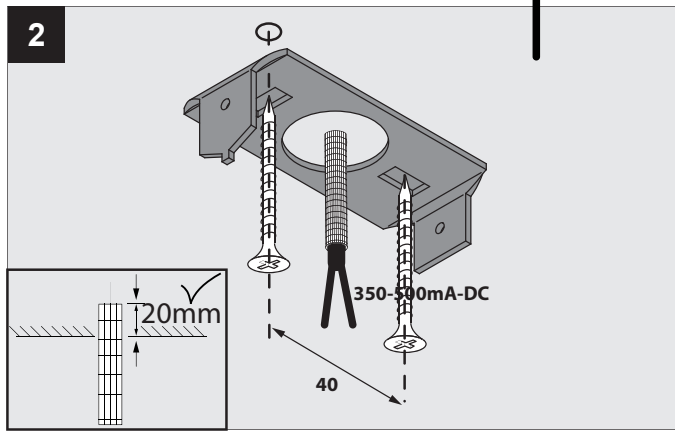

I_o	350mA	OR	500mA
P_o	5,9W		8,7W
U_i Typical	16,9V		17,4V

IP20
Beschermd tegen vaste voorwerpen die groter zijn dan 12 mm
Protégé contre les objets solides de plus de 12 mm
Geschützt gegen Festkörper größer als 12 mm
Protected against solid objects greater than 12 mm
Protegido contra objetos sólidos superiores a 12 mm
Protetto contro oggetti solidi più grandi di 12 mm

III
Enkel geschikt voor toestellen op zeer lage spanning (minder dan 50 V AC)
Convient uniquement pour les produits à très basse tension (moins de 50 V AC)
Geeignet für Güter mit sehr niedriger Spannung (unter 50 V AC)
Only suited for goods at very low voltage (below 50 V AC)
Se recomienda únicamente para aquellos productos de tensión muy baja (menos de 50 V AC)
Vale unicamente per i prodotti a tensione molto bassa (inferiore a 50 V AC)