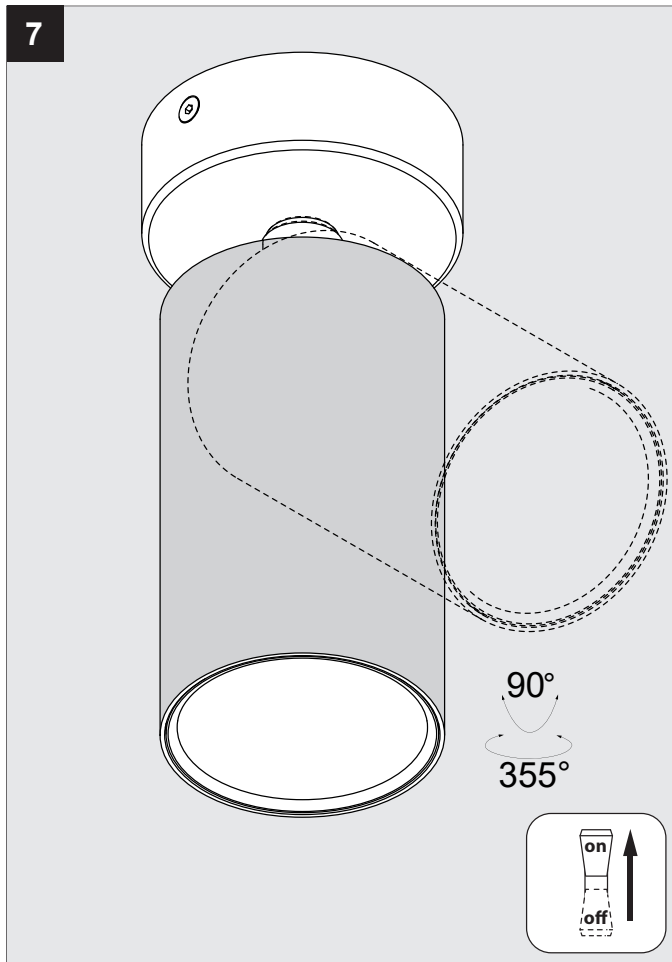

De verlichtingsbron van dit verlichtingstoestel zal enkel door de fabrikant of door de fabrikant aangestelde installateur vervangen worden.

La source lumière de cet appareil ne sera remplacée que par l'entreprise ou par un agent reconnu.

Das enthaltene Leuchtmittel sollte nur durch entsprechendes Fachpersonal ersetzt werden.

The light source contained in this luminaire shall only be replaced by the manufacturer or his service agent.

La fuente de iluminación que tiene esta luminaria sólo puede remplazarse por el fabricante o por un instalador autorizado.

La sorgente luminosa incorporata in questo apparecchio può essere sostituita solo dal produttore, da un suo centro assistenza oppure da una persona in possesso della necessaria abilitazione.