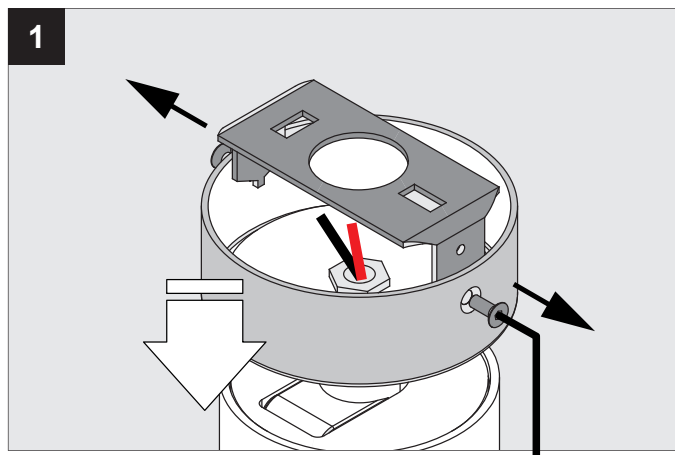

I_o	350mA	OR	500mA
P_o	5,9W		8,7W
U_i Typical	16,9V		17,4V

IP20
Beschermd tegen vaste voorwerpen die groter zijn dan 12 mm
Protégé contre les objets solides de plus de 12 mm
Geschützt gegen Festkörper größer als 12 mm
Protected against solid objects greater than 12 mm
Protegido contra objetos sólidos superiores a 12 mm
Protetto contro oggetti solidi più grandi di 12 mm

III
Enkel geschikt voor toestellen op zeer lage spanning (minder dan 50 V AC)
Convient uniquement pour les produits à très basse tension (moins de 50 V AC)
Geeignet für Güter mit sehr niedriger Spannung (unter 50 V AC)
Only suited for goods at very low voltage (below 50 V AC)
Se recomienda únicamente para aquellos productos de tensión muy baja (menos de 50 V AC)
Vale unicamente per i prodotti a tensione molto bassa (inferiore a 50 V AC)