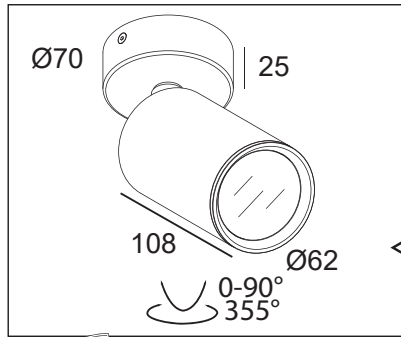

SPY FOCUS ON LP

DEEL
PARTIE
TEIL
PART
PARTE
PARTE

A

I_o	350mA	OR	500mA
P_o	5,9W		8,7W
U_i Typical	16,9V		17,4V

IP20
 Beschermd tegen vaste voorwerpen die groter zijn dan 12 mm
 Protégé contre les objets solides de plus de 12 mm
 Geschützt gegen Festkörper größer als 12 mm
 Protected against solid objects greater than 12 mm
 Protegido contra objetos sólidos superiores a 12 mm
 Protetto contro oggetti solidi più grandi di 12 mm