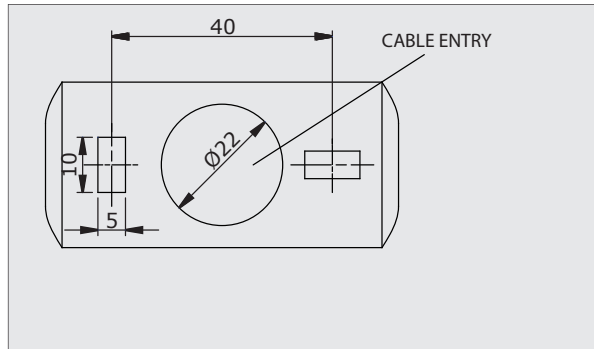

SPY FOCUS ON LP

DEEL
PARTIE
TEIL
PART
PARTE
PARTE

A

I_o	350mA	OR	500mA
P_o	5,9W		8,7W
U_i Typical	16,9V		17,4V

IP20
 Beschermd tegen vaste voorwerpen die groter zijn dan 12 mm
 Protégé contre les objets solides de plus de 12 mm
 Geschützt gegen Festkörper größer als 12 mm
 Protected against solid objects greater than 12 mm
 Protegido contra objetos sólidos superiores a 12 mm
 Protetto contro oggetti solidi più grandi di 12 mm