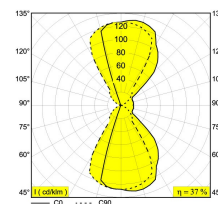

Date _____

_____

Name _____

_____

Client _____

_____

Project name _____

_____

Quote# _____

_____

Type/Quantity _____

_____

01/04/2020 12:40:26

WANT-IT L 927 DIM8

275 13 82 92 ED8

[Weblink](#)

Beschikbare kleuren: ZWART-GOUD MAT (275 13 82 92 ED8 B-MMAT)
WIT-WIT (275 13 82 92 ED8 W-W)

INCL.2 x LED 3,2W / CRI>90 / 2700K / 283lm
INCL.DIMMABLE LED POWER SUPPLY 350mA-DC
MAINS DIMMING - TRAILING EDGE
Other CRI or KELVIN on request

LED Technics: Lichtbron: 566 lm // 6 W // 88 lm/W
Luminaire: 210 lm // 7 W // 29 lm/W

220-240V / 50-60Hz

Klasse: II

Gewicht: 0.5 KG
Protection level: IP20
Minimumafstand: n.v.t.

Voor gedetailleerde installatie-instructies, raadpleeg de handleiding: [275_13_82_XX_ED8_HAND.pdf](#)