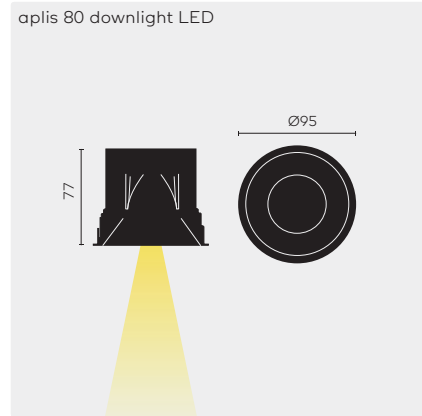

**OPMERKINGEN**

❶ Enkel te gebruiken in combinatie met een spot optiek.

Dikte afwerkplaat: 9-26mm  
 Driver exclusief.  
 IP40

Pleisterplaat beton

**aplis 80 downlight LED**  
 ⌀ 90 H 105  
 Wide flood reflector: incl.