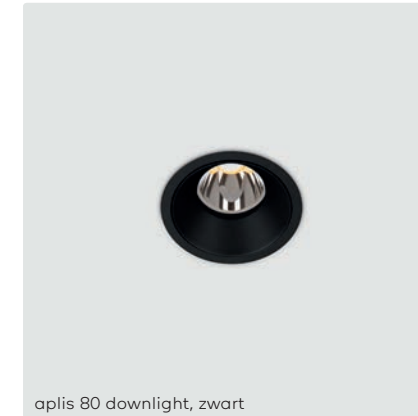

aplis 80 downlight, zwart