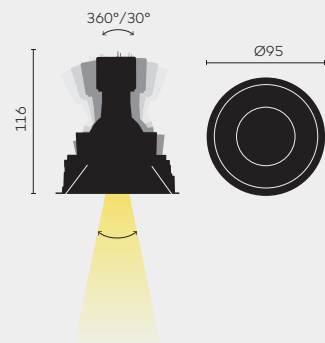

aplis 80 directional LED PAR16