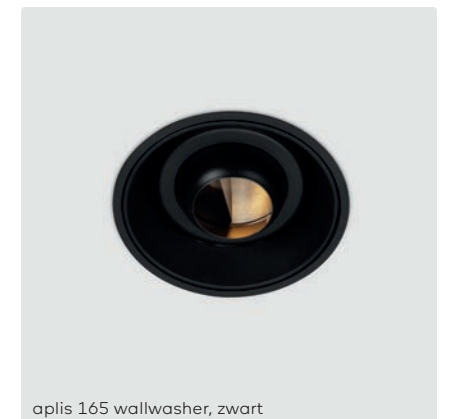

aplis 120 downlight, wit

aplis 165 wallwasher, zwart