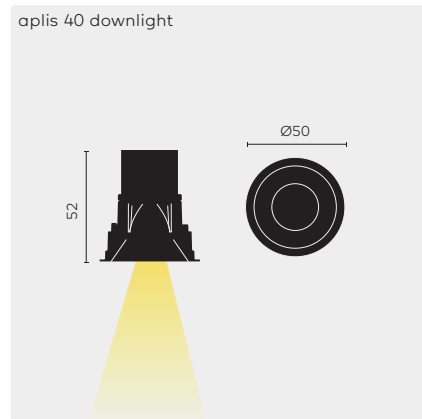

aplis 40 directional
⌀ 45 H 80
Antiverblindingsring: incl.

aplis 40 downlight
⌀ 45 H 80

aplis 40 wallwasher
⌀ 45 H 80

■ Optionele accessoires

Pleisterplaat beton

KR737602 Pleisterplaat voor installatie in beton

Louvre IP44 (enkel voor downlight) ①

KR707301 Louvre IP44, wit

KR707302 Louvre IP44, zwart

Driver

KR752730 LED driver, 700mA, ON/OFF, 3W ②

Kleur	KR-code	Lichtbronnen	8027 2700K, CR180+	8030 3000K, CR180+	9027 2700K, CR190+	9030 3000K, CR190+	SP Spot (10°)	FL Flood (24°)	WFL Wide flood (46°)	OV Ovaal (42° + 12°)	Optionele accessoires

○	KR957731	①	●	●	●	●	●	●	●	■
●	KR957732	①	●	●	●	●	●	●	●	■
○	KR957031	②	●	●	●	●	●	●	●	■
●	KR957032	②	●	●	●	●	●	●	●	■
○	KR957331	③	●	●	●	●				■
●	KR957332	③	●	●	●	●				■

	CRI	Kleurtemp.	Wattage	Stuurstroom	Toestel lumen	
①	LED	CRI80+	2700K/3000K	2W	700mA	152lm
		CRI90+	2700K/3000K	2W	700mA	121lm
②	LED	CRI80+	2700K/3000K	2W	700mA	172lm
		CRI90+	2700K/3000K	2W	700mA	138lm
③	LED	CRI80+	2700K/3000K	2W	700mA	68lm
		CRI90+	2700K/3000K	2W	700mA	54lm

OPMERKINGEN

- ① IP44 connectie in plenum noodzakelijk.
- ② Driver past door het installatie gat. Andere dimbare types van drivers moeten op afstand geplaatst worden.

Dikte afwerkplaat: 9-18mm
Driver exclusief.
⌀ IP40