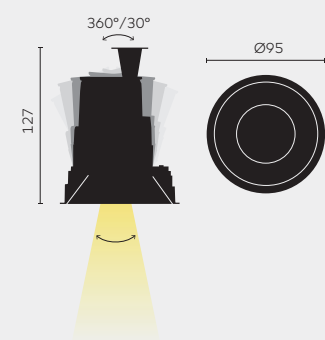

aplis 80 directional QR-CBC51