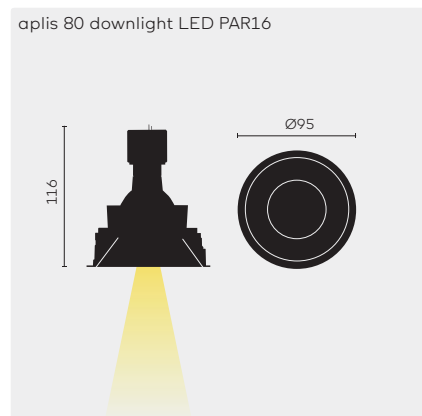

**OPMERKINGEN**

❶ Enkel te gebruiken in combinatie met een spot optiek.

Dikte afwerkplaat: 9-26mm  
 Driver exclusief.  
 IP40

Pleisterplaat beton

**aplis 80 downlight LED**  
 ⌀ 90 H 105  
 Wide flood reflector: incl.