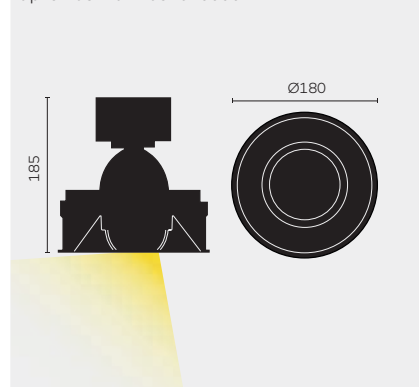

aplis 165 wallwasher 3000lm

aplis 165 directional 2000lm
⌀ 175 H 230
Filter magazijn: incl., antiverblindingsring: incl.

aplis 165 directional 3000lm
⌀ 175 H 250
Filter magazijn: incl., antiverblindingsring: incl.

aplis 165 wallwasher 2000lm
⌀ 175 H 200

aplis 165 wallwasher 3000lm
⌀ 175 H 210

■ Noodzakelijke accessoires

Reflector (niet voor wallwasher)

KR720032	Reflector LED, spot 13°
KR720034	Reflector LED, flood 23°
KR720036	Reflector LED, wide flood 40°

■ Optionele accessoires

Pleisterplaat beton

KR737712	Pleisterplaat voor installatie in beton

Lenzen (niet voor wallwasher)

KR720100	Sculpteerlens ❶
KR720200	Egalisatielens
KR720800	Softening lens

Driver

KR772024	LED driver, 700mA, ON/OFF, 20W
KR772232	LED driver, 700mA, 1-10V, 20W
KR772236	LED driver, 700mA, DALI, 18W
KR772024	LED driver, 500mA, ON/OFF, 20W
KR772232	LED driver, 500mA, 1-10V, 20W
KR772126	LED driver, 500mA, DALI, 18W
KR772140	LED driver, 1050mA, ON/OFF, 36W
KR772142	LED driver, 1050mA, 1-10V, 39W
KR772143	LED driver, 1050mA, DALI, 35W

	CRI	Kleurtemp.	Wattage	Stroom	Toestel lumen
❶	LED CRI83	2700K/3000K/4000K	15,2W	700mA	1250lm
	CRI98	2700K/3000K/4000K	13,9W	500mA	988lm
❷	LED CRI83	2700K/3000K/4000K	25,7W	1050mA	1874lm
	CRI98	2700K/3000K/4000K	20W	1050mA	1249lm
❸	LED CRI83	2700K/3000K/4000K	15,2W	700mA	756lm
	CRI98	2700K/3000K/4000K	13,9W	500mA	597lm
❹	LED CRI83	2700K/3000K/4000K	25,7W	1050mA	1161lm
	CRI98	2700K/3000K/4000K	20W	1050mA	774lm

OPMERKINGEN

❶ Enkel te gebruiken in combinatie met een spot optiek.

Dikte afwerkplaat: 9-26mm
Driver exclusief.
⌀ IP40