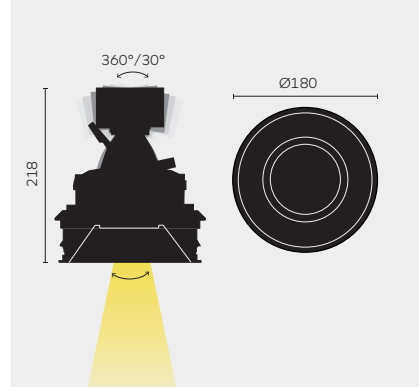

aplis 165 directional 3000lm