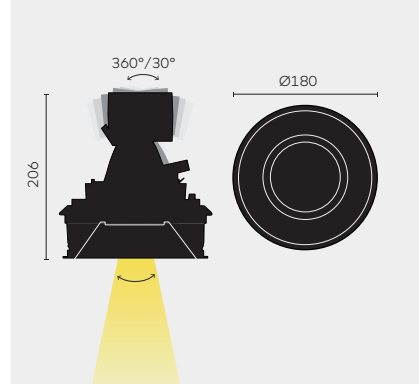

# kreon aplis

kreon aplis directional is een inbouwspot met geïntegreerde cilinder die voor twee doeleinden wordt gebruikt. In de eerste plaats absorbeert hij strooilicht om de regeling van de lichtbundel te optimaliseren en ten tweede omvat hij een geïntegreerde bevestigingsring voor bijkomende optische lenzen.

kreon aplis directional kan 360° worden gedraaid en 30° worden gekanteld. In combinatie met spot, flood of brede flood-TIR-reflector beschikt men over een zeer veelzijdig hulpmiddel voor accentverlichting.

### OPMERKINGEN

- ① IP44 connectie in plenum noodzakelijk.
- ② Enkel te gebruiken in combinatie met een spot optiek.

Dikte afwerkplaat: 9-26mm  
Driver exclusief  
◆ IP40

Pleisterplaat beton

aplis 165 directional 2000lm