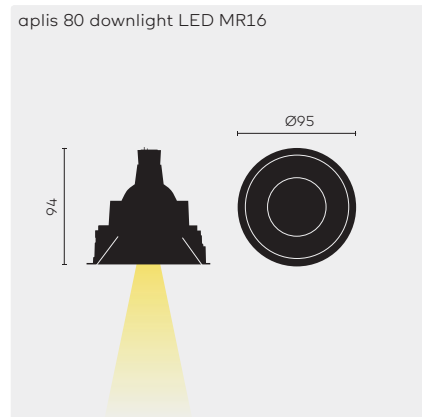

	CRI	Kleurtemp.	Voltage	Wattage	Stuurstroom	Toestel lumen
① LED	CR183	2700K/3000K/4000K		15,6W	700mA	686lm
	CR198	2700K/3000K/4000K		15,2W	700mA	491lm
② LED MR16			12V	15W		
③ LED PAR16			230V	15W		
④ QR-CBC51			12V	50W		

**OPMERKINGEN**

❶ Enkel te gebruiken in combinatie met een spot optiek.

Dikte afwerkplaat: 9-26mm  
 Driver exclusief.  
 IP40

Pleisterplaat beton

**aplis 80 downlight LED**  
 ⌀ 90 H 105  
 Wide flood reflector: incl.

**aplis 80 downlight LED MR16**  
 ⌀ 90 H 115  
 Lamp: excl.

**aplis 80 downlight LED PAR16**  
 ⌀ 90 H 130  
 Lamp: excl.

**aplis 80 wallwasher LED**  
 ⌀ 90 H 105  
 Wall wash reflector: incl.

■ **Optionele accessoires**