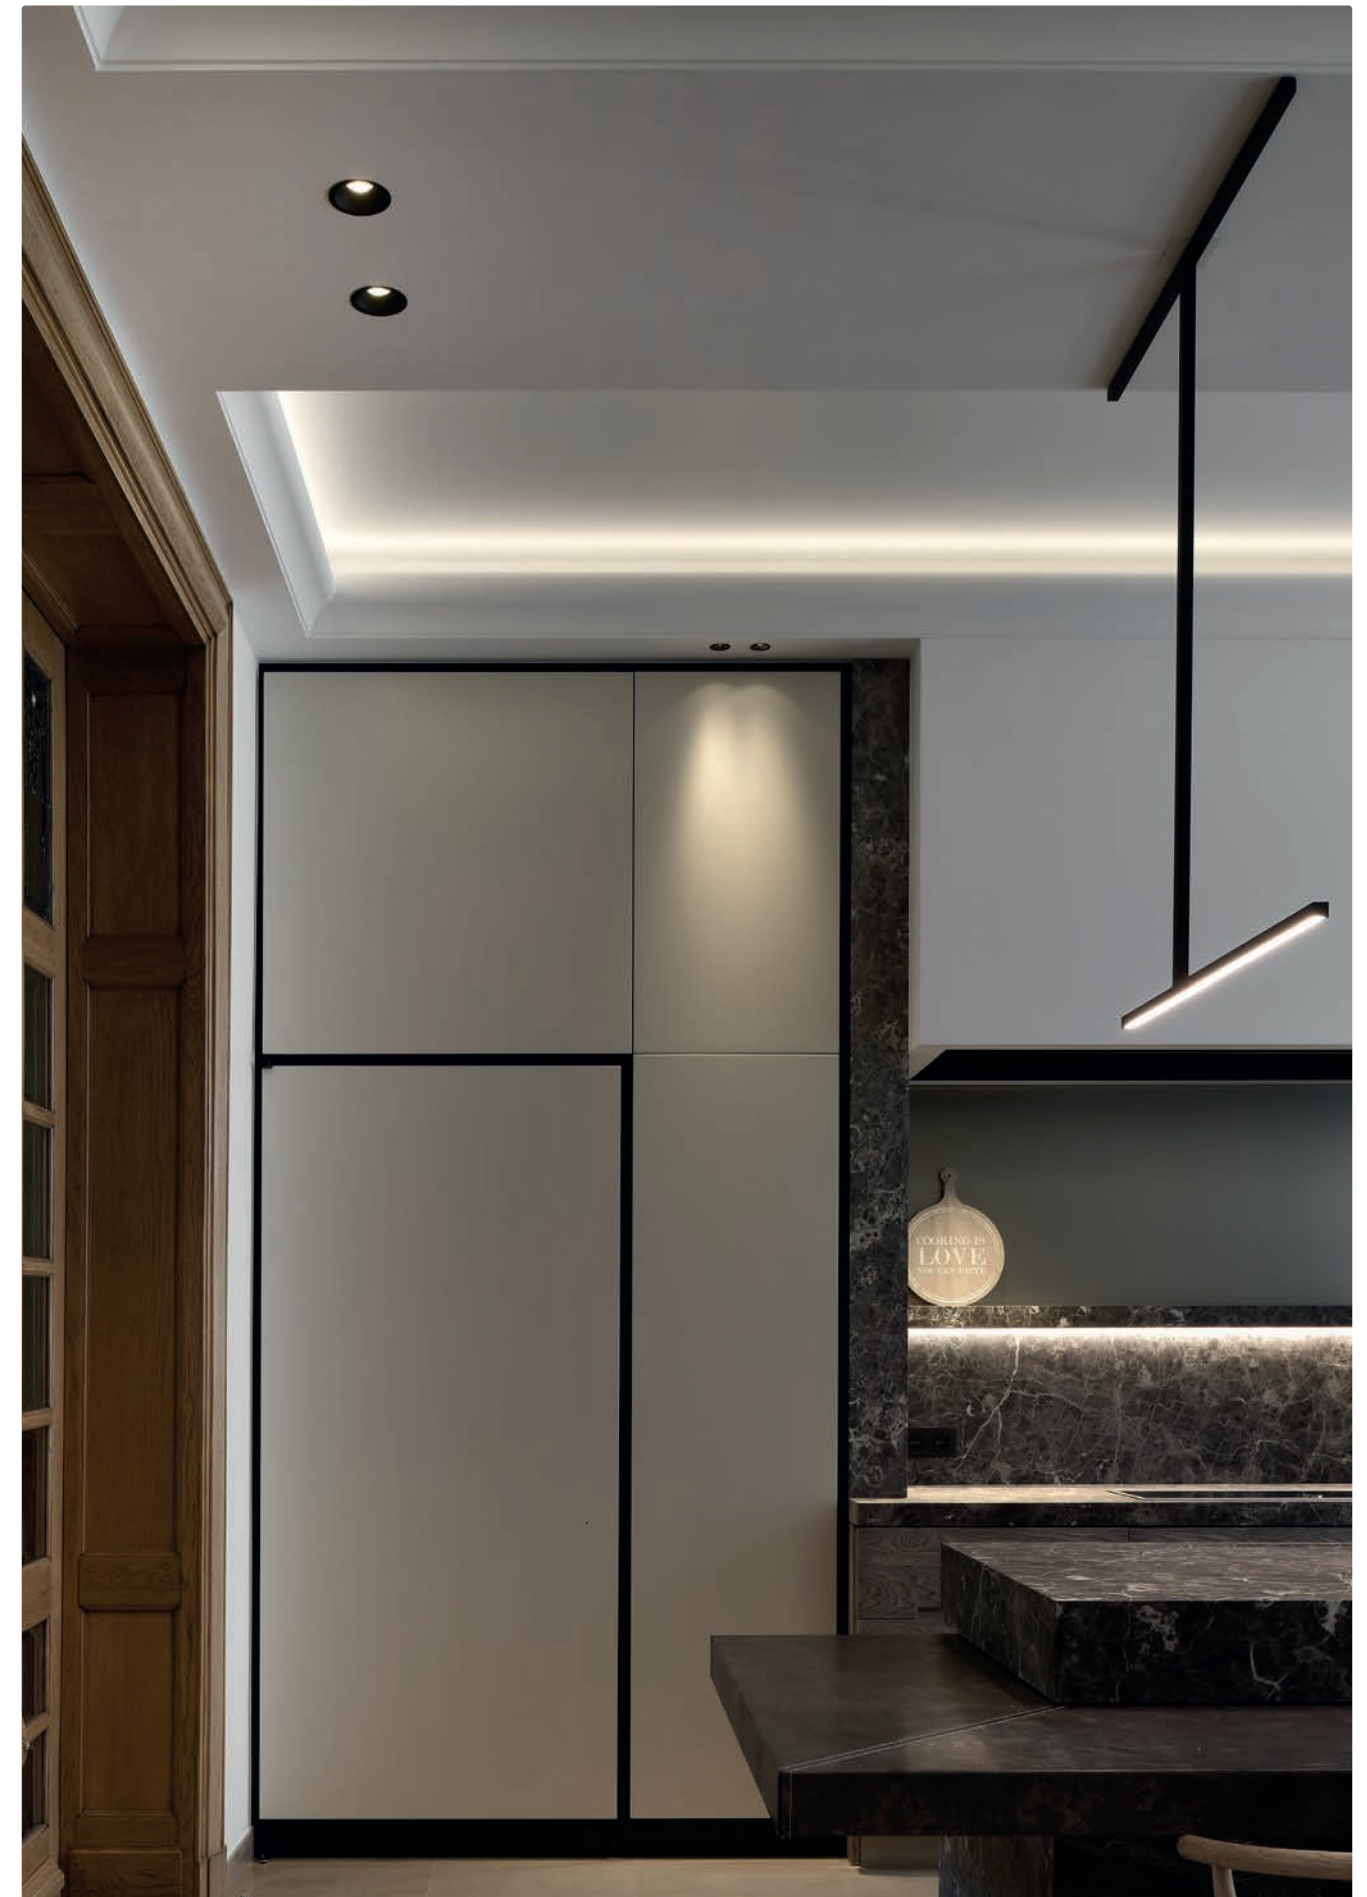

kreon aplis is een reeks ronde inbouw downlighters die gekenmerkt wordt door de fijne rand en de diepliggende LED die subtiel aanwezig is zonder te verblinden. Dit gamma is verkrijgbaar in vier diameters, van 40mm tot 165mm, om te voldoen aan alle ruimtelijke vereisten. Met een keuze uit directionele-, vaste-, en wallwasher spots biedt kreon aplis een discrete en toch functionele oplossing voor algemene of accentverlichting in de architectuur. Met zwarte afwerking voor een dramatisch contrast met het plafond en een optimale controle over het licht of witte afwerking voor een naadloze integratie in het plafond.

# kreon aplis

kreon aplis directional is een inbouwspot met geïntegreerde cilinder die voor twee doeleinden wordt gebruikt. In de eerste plaats absorbeert hij strooilicht om de regeling van de lichtbundel te optimaliseren en ten tweede omvat hij een geïntegreerde bevestigingsring voor bijkomende optische lenzen.