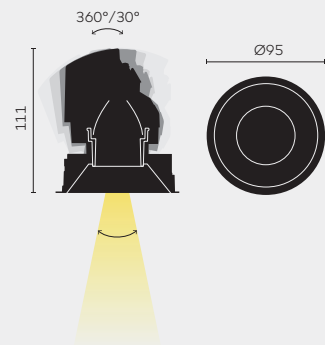

aplis 80 directional LED