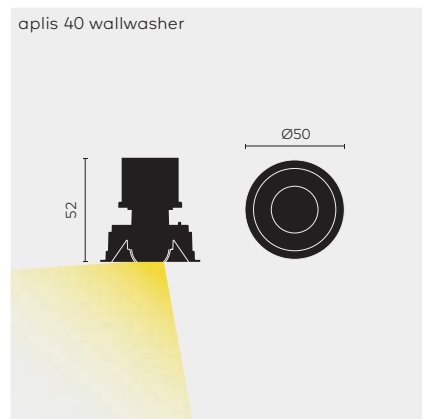

aplis 40 directional
⌀ 45 H 80
Antiverblindingsring: incl.

aplis 40 downlight
⌀ 45 H 80

aplis 40 wallwasher
⌀ 45 H 80

■ Optionele accessoires

Pleisterplaat beton

KR737602 Pleisterplaat voor installatie in beton

Louvre IP44 (enkel voor downlight) ①

KR707301 Louvre IP44, wit

KR707302 Louvre IP44, zwart

Driver

KR752730 LED driver, 700mA, ON/OFF, 3W ②

Kleur	KR-code	Lichtbronnen	8027 2700K, CR180+	8030 3000K, CR180+	9027 2700K, CR190+	9030 3000K, CR190+	SP Spot (10°)	FL Flood (24°)	WFL Wide flood (46°)	OV Ovaal (42° + 12°)	Optionele accessoires

○	KR957731	①	●	●	●	●	●	●	●	■
●	KR957732	①	●	●	●	●	●	●	●	■
○	KR957031	②	●	●	●	●	●	●	●	■
●	KR957032	②	●	●	●	●	●	●	●	■
○	KR957331	③	●	●	●	●				■
●	KR957332	③	●	●	●	●				■

	CRI	Kleurtemp.	Wattage	Stuurstroom	Toestel lumen	
①	LED	CRI80+	2700K/3000K	2W	700mA	152lm
		CRI90+	2700K/3000K	2W	700mA	121lm
②	LED	CRI80+	2700K/3000K	2W	700mA	172lm
		CRI90+	2700K/3000K	2W	700mA	138lm
③	LED	CRI80+	2700K/3000K	2W	700mA	68lm
		CRI90+	2700K/3000K	2W	700mA	54lm

OPMERKINGEN

- ① IP44 connectie in plenum noodzakelijk.
- ② Driver past door het installatie gat. Andere dimbare types van drivers moeten op afstand geplaatst worden.

Dikte afwerkplaat: 9-18mm
Driver exclusief.
⌀ IP40