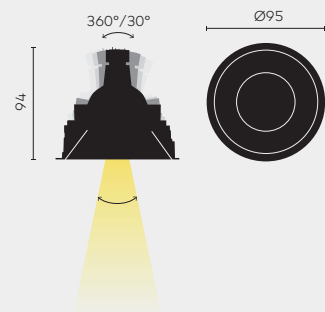

aplis 80 directional LED MR16