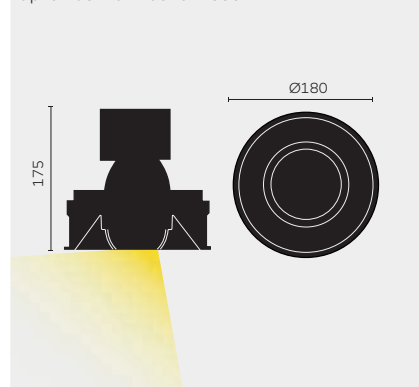

aplis 165 wallwasher 2000lm