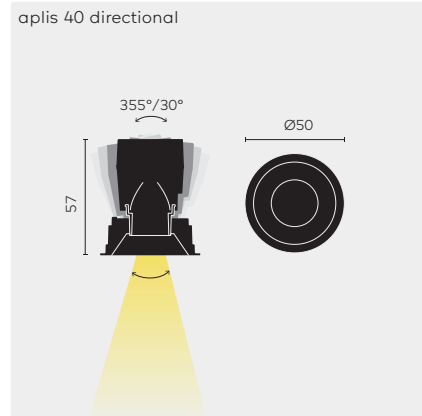

aplis 40 directional
⌀ 45 H 80
Antiverblindingsring: incl.

aplis 40 downlight
⌀ 45 H 80

aplis 40 wallwasher
⌀ 45 H 80

■ Optionele accessoires

Pleisterplaat beton

KR737602 Pleisterplaat voor installatie in beton

Louvre IP44 (enkel voor downlight) ①

KR707301 Louvre IP44, wit

KR707302 Louvre IP44, zwart

Driver

KR752730 LED driver, 700mA, ON/OFF, 3W ②

Kleur	KR-code	Lichtbronnen	8027 2700K, CR180+	8030 3000K, CR180+	9027 2700K, CR190+	9030 3000K, CR190+	SP Spot (10°)	FL Flood (24°)	WFL Wide flood (46°)	OV Ovaal (42° + 12°)	Optionele accessoires

○	KR957731	①	●	●	●	●	●	●	●	■
●	KR957732	①	●	●	●	●	●	●	●	■
○	KR957031	②	●	●	●	●	●	●	●	■
●	KR957032	②	●	●	●	●	●	●	●	■
○	KR957331	③	●	●	●	●				■
●	KR957332	③	●	●	●	●				■

	CRI	Kleurtemp.	Wattage	Stuurstroom	Toestel lumen	
①	LED	CRI80+	2700K/3000K	2W	700mA	152lm
		CRI90+	2700K/3000K	2W	700mA	121lm
②	LED	CRI80+	2700K/3000K	2W	700mA	172lm
		CRI90+	2700K/3000K	2W	700mA	138lm
③	LED	CRI80+	2700K/3000K	2W	700mA	68lm
		CRI90+	2700K/3000K	2W	700mA	54lm

OPMERKINGEN

- ① IP44 connectie in plenum noodzakelijk.
- ② Driver past door het installatie gat. Andere dimbare types van drivers moeten op afstand geplaatst worden.

Dikte afwerkplaat: 9-18mm
Driver exclusief.
⌀ IP40