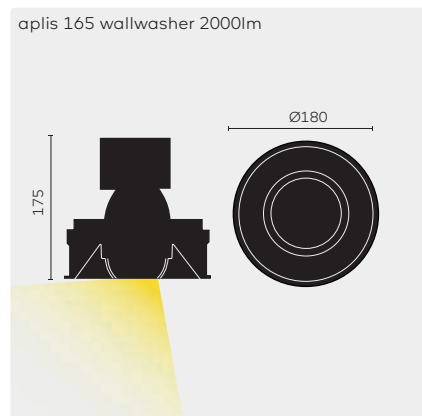

aplis 165 directional 2000lm
⌀ 175 H 230
Filter magazijn: incl., antiverblindingsring: incl.

aplis 165 directional 3000lm
⌀ 175 H 250
Filter magazijn: incl., antiverblindingsring: incl.

aplis 165 wallwasher 2000lm
⌀ 175 H 200

aplis 165 wallwasher 3000lm
⌀ 175 H 210

■ Noodzakelijke accessoires

Reflector (niet voor wallwasher)

KR720032	Reflector LED, spot 13°
KR720034	Reflector LED, flood 23°
KR720036	Reflector LED, wide flood 40°

■ Optionele accessoires

Pleisterplaat beton

KR737712 Pleisterplaat voor installatie in beton

Lenzen (niet voor wallwasher)

KR720100	Sculpteerlens ①
KR720200	Egalisatielens
KR720800	Softening lens

Driver

KR772024	LED driver, 700mA, ON/OFF, 20W
KR772232	LED driver, 700mA, 1-10V, 20W
KR772236	LED driver, 700mA, DALI, 18W
KR772024	LED driver, 500mA, ON/OFF, 20W
KR772232	LED driver, 500mA, 1-10V, 20W
KR772126	LED driver, 500mA, DALI, 18W
KR772140	LED driver, 1050mA, ON/OFF, 36W
KR772142	LED driver, 1050mA, 1-10V, 39W
KR772143	LED driver, 1050mA, DALI, 35W

	CRI	Kleurtemp.	Wattage	Stuurstroom	Toestel lumen
① LED	CRI83	2700K/3000K/4000K	15,2W	700mA	1250lm
	CRI98	2700K/3000K/4000K	13,9W	500mA	988lm
② LED	CRI83	2700K/3000K/4000K	25,7W	1050mA	1874lm
	CRI98	2700K/3000K/4000K	20W	1050mA	1249lm
③ LED	CRI83	2700K/3000K/4000K	15,2W	700mA	756lm
	CRI98	2700K/3000K/4000K	13,9W	500mA	597lm
④ LED	CRI83	2700K/3000K/4000K	25,7W	1050mA	1161lm
	CRI98	2700K/3000K/4000K	20W	1050mA	774lm

OPMERKINGEN

① Enkel te gebruiken in combinatie met een spot optiek.

Dikte afwerkplaat: 9-26mm
Driver exclusief.
⌀ IP40

Pleisterplaat beton