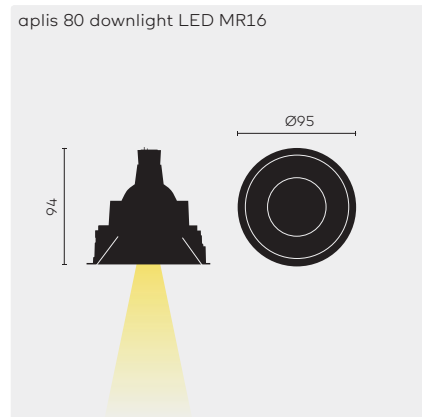

**OPMERKINGEN**

① Enkel te gebruiken in combinatie met een spot optiek.

Dikte afwerkplaat: 9-26mm  
 Driver exclusief.  
 IP40

Pleisterplaat beton

**aplis 80 downlight LED**  
 ⌀ 90 H 105  
 Wide flood reflector: incl.

**aplis 80 downlight LED MR16**  
 ⌀ 90 H 115  
 Lamp: excl.

**aplis 80 downlight LED PAR16**  
 ⌀ 90 H 130  
 Lamp: excl.

**aplis 80 wallwasher LED**  
 ⌀ 90 H 105  
 Wall wash reflector: incl.

■ Optionele accessoires