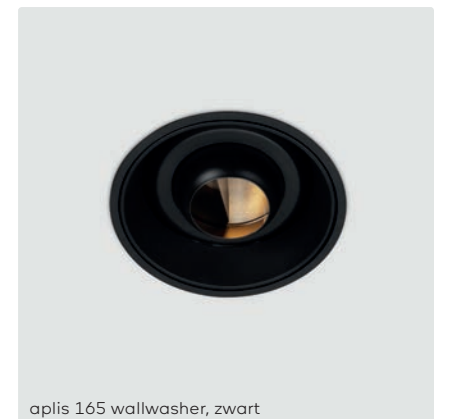

aplis 120 downlight, wit

aplis 165 wallwasher, zwart