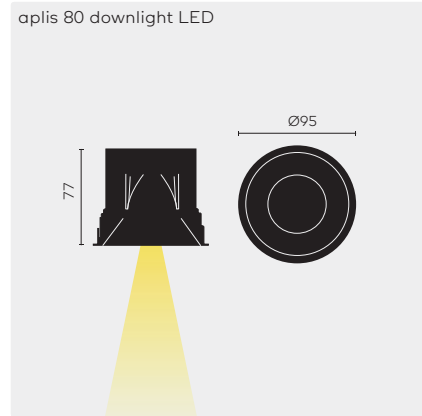

**OPMERKINGEN**

① Enkel te gebruiken in combinatie met een spot optiek.

Dikte afwerkplaat: 9-26mm  
 Driver exclusief.  
 IP40

Pleisterplaat beton

**aplis 80 downlight LED**  
 ⌀ 90 H 105  
 Wide flood reflector: incl.