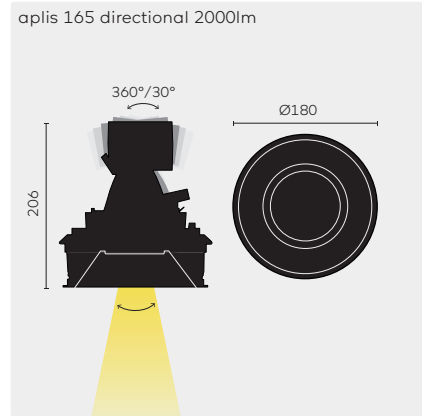

aplis 165 directional 2000lm
⌀ 175 H 230
Filter magazijn: incl., antiverblindingsring: incl.

aplis 165 directional 3000lm
⌀ 175 H 250
Filter magazijn: incl., antiverblindingsring: incl.

aplis 165 wallwasher 2000lm
⌀ 175 H 200

aplis 165 wallwasher 3000lm
⌀ 175 H 210

■ Noodzakelijke accessoires

Reflector (niet voor wallwasher)

KR720032	Reflector LED, spot 13°
KR720034	Reflector LED, flood 23°
KR720036	Reflector LED, wide flood 40°

■ Optionele accessoires

Pleisterplaat beton

KR737712 Pleisterplaat voor installatie in beton

Lenzen (niet voor wallwasher)

KR720100	Sculpteerlens ①
KR720200	Egalisatielens
KR720800	Softening lens

Driver

KR772024	LED driver, 700mA, ON/OFF, 20W
KR772232	LED driver, 700mA, 1-10V, 20W
KR772236	LED driver, 700mA, DALI, 18W
KR772024	LED driver, 500mA, ON/OFF, 20W
KR772232	LED driver, 500mA, 1-10V, 20W
KR772126	LED driver, 500mA, DALI, 18W
KR772140	LED driver, 1050mA, ON/OFF, 36W
KR772142	LED driver, 1050mA, 1-10V, 39W
KR772143	LED driver, 1050mA, DALI, 35W

	CRI	Kleurtemp.	Wattage	Stuurstroom	Toestel lumen
① LED	CRI83	2700K/3000K/4000K	15,2W	700mA	1250lm
	CRI98	2700K/3000K/4000K	13,9W	500mA	988lm
② LED	CRI83	2700K/3000K/4000K	25,7W	1050mA	1874lm
	CRI98	2700K/3000K/4000K	20W	1050mA	1249lm
③ LED	CRI83	2700K/3000K/4000K	15,2W	700mA	756lm
	CRI98	2700K/3000K/4000K	13,9W	500mA	597lm
④ LED	CRI83	2700K/3000K/4000K	25,7W	1050mA	1161lm
	CRI98	2700K/3000K/4000K	20W	1050mA	774lm

OPMERKINGEN

① Enkel te gebruiken in combinatie met een spot optiek.

Dikte afwerkplaat: 9-26mm
Driver exclusief.
⌀ IP40

Pleisterplaat beton