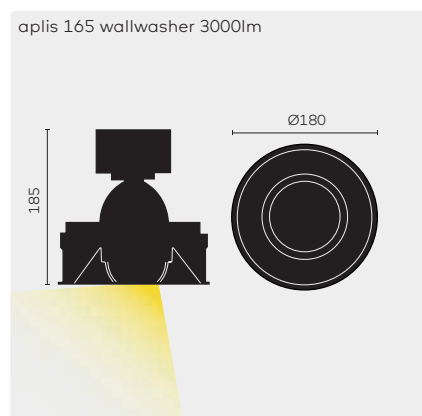

aplis 165 directional 2000lm
⌀ 175 H 230
Filter magazijn: incl., antiverblindingsring: incl.

aplis 165 directional 3000lm
⌀ 175 H 250
Filter magazijn: incl., antiverblindingsring: incl.

aplis 165 wallwasher 2000lm
⌀ 175 H 200

aplis 165 wallwasher 3000lm
⌀ 175 H 210

■ Noodzakelijke accessoires

Reflector (niet voor wallwasher)

KR720032	Reflector LED, spot 13°
KR720034	Reflector LED, flood 23°
KR720036	Reflector LED, wide flood 40°

■ Optionele accessoires

Pleisterplaat beton

KR737712 Pleisterplaat voor installatie in beton

Lenzen (niet voor wallwasher)

KR720100	Sculpteerlens ①
KR720200	Egalisatielens
KR720800	Softening lens

Driver

KR772024	LED driver, 700mA, ON/OFF, 20W
KR772232	LED driver, 700mA, 1-10V, 20W
KR772236	LED driver, 700mA, DALI, 18W
KR772024	LED driver, 500mA, ON/OFF, 20W
KR772232	LED driver, 500mA, 1-10V, 20W
KR772126	LED driver, 500mA, DALI, 18W
KR772140	LED driver, 1050mA, ON/OFF, 36W
KR772142	LED driver, 1050mA, 1-10V, 39W
KR772143	LED driver, 1050mA, DALI, 35W

	CRI	Kleurtemp.	Wattage	Stuurstroom	Toestel lumen
① LED	CRI83	2700K/3000K/4000K	15,2W	700mA	1250lm
	CRI98	2700K/3000K/4000K	13,9W	500mA	988lm
② LED	CRI83	2700K/3000K/4000K	25,7W	1050mA	1874lm
	CRI98	2700K/3000K/4000K	20W	1050mA	1249lm
③ LED	CRI83	2700K/3000K/4000K	15,2W	700mA	756lm
	CRI98	2700K/3000K/4000K	13,9W	500mA	597lm
④ LED	CRI83	2700K/3000K/4000K	25,7W	1050mA	1161lm
	CRI98	2700K/3000K/4000K	20W	1050mA	774lm

OPMERKINGEN

① Enkel te gebruiken in combinatie met een spot optiek.

Dikte afwerkplaat: 9-26mm
Driver exclusief.
⌀ IP40

Pleisterplaat beton