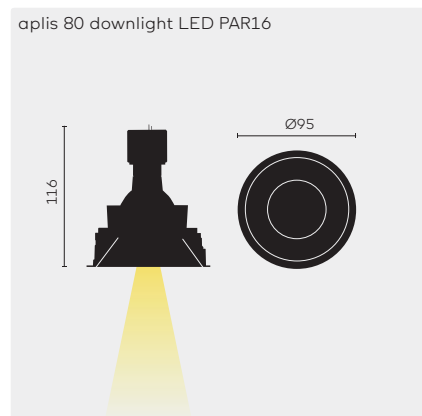

**OPMERKINGEN**

① Enkel te gebruiken in combinatie met een spot optiek.

Dikte afwerkplaat: 9-26mm  
 Driver exclusief.  
 IP40

Pleisterplaat beton

**aplis 80 downlight LED**  
 ⌀ 90 H 105  
 Wide flood reflector: incl.