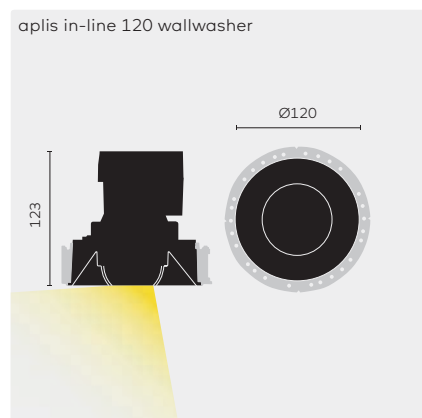

OPMERKINGEN

① IP44 connectie in plenum noodzakelijk.

Dikte afwerkplaat: 9-26mm
Driver exclusief
IP40

Pleisterplaat

Pleisterplaat beton

kreon aplis in-line 120

	Kleur	KR-code	Lichtbronnen	8327 2700K, CRI83	8330 3000K, CRI83	8340 4000K, CRI83	9827 2700K, CRI98	9830 3000K, CRI98	9840 4000K, CRI98	SP Spot (12°)	FL Flood (28°)	FL Flood (20°)	WFL Wide flood (34°)	WFL Wide flood (36°)	Noodzakelijke accessoires	Optionele accessoires
aplis in-line 120 directional Ø 144 H 140 Filter magazijn: incl., antiverblindingsring: incl		KR907933	①	●	●	●	●	●	●	●	●	●	●	●	■	■
aplis in-line 120 downlight Ø 144 H 150 Filter magazijn: incl.		KR907133	②	●	●	●	●	●	●			●	●		■	■
aplis in-line 120 wallwasher Ø 144 H 150	○	KR907431	③	●	●	●	●	●	●						■	■
	●	KR907432	③	●	●	●	●	●	●						■	■
■ Noodzakelijke accessoires																
Pleisterplaat		KR707204		Pleisterplaat, zonder schaduwvoeg												
		KR707208		Pleisterplaat, met schaduwvoeg												
Pleisterplaat beton		KR707201		Pleisterplaat voor installatie in beton, zonder schaduwvoeg												
		KR707209		Pleisterplaat voor installatie in beton, met schaduwvoeg												
Louvre		KR707206		Louvre, wit												
		KR707222		Louvre, zwart												
Louvre IP44 (enkel voor downlight) ①		KR707406		Louvre IP 44, wit												
		KR707402		Louvre IP 44, zwart												
■ Optionele accessoires																
Lenzen (niet voor wallwasher)		KR750100		Sculpteerlens ②												
		KR750200		Egalisatielens												
		KR750800		Softening lens												
Driver		KR772024		LED driver, 700mA, ON/OFF, 20W												
		KR772232		LED driver, 700mA, 1-10V, 20W												
		KR772236		LED driver, 700mA, DALI, 18W												
Afstandsring		KR707407		Afstandsring 2mm (set van 5 stuks)												
		KR707408		Afstandsring 3mm (set van 5 stuks)												
		KR707409		Afstandsring 5mm (set van 5 stuks)												