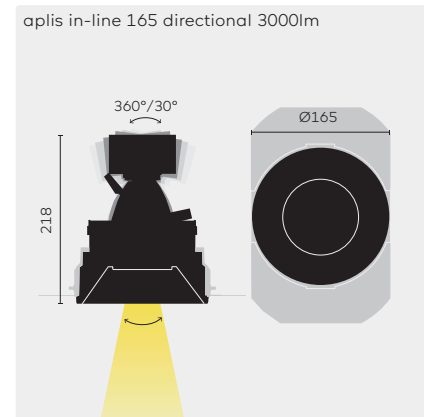

			CRI	Kleurtemp.	Wattage	Stuurstroom	Toestel lumen
①	LED	SP	CRI83	2700K/3000K/4000K	15,6W	700mA	793lm
			CRI98	2700K/3000K/4000K	15,2W	700mA	567lm
	LED	FL & WFL	CRI83	2700K/3000K/4000K	15,2W	700mA	1075lm
			CRI98	2700K/3000K/4000K	12,9W	700mA	753lm
②	LED		CRI83	2700K/3000K/4000K	15,2W	700mA	1337lm
			CRI98	2700K/3000K/4000K	12,9W	700mA	936lm
③	LED		CRI83	2700K/3000K/4000K	15,2W	700mA	869lm
			CRI98	2700K/3000K/4000K	12,9W	700mA	608lm

OPMERKINGEN

- ① IP44 connectie in plenum noodzakelijk.
- ② Enkel te gebruiken in combinatie met een spot optiek.

Dikte afwerkplaat: 9-26mm
Driver exclusief.
◆ IP40

Pleisterplaat

Pleisterplaat beton

kreon aplis in-line 165