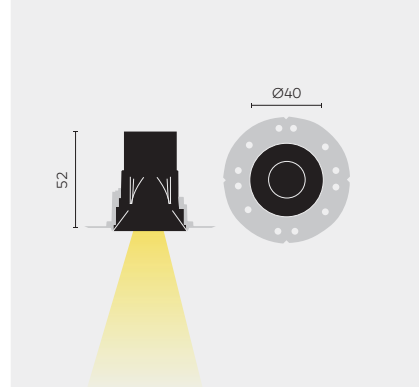

aplis in-line 40 downlight