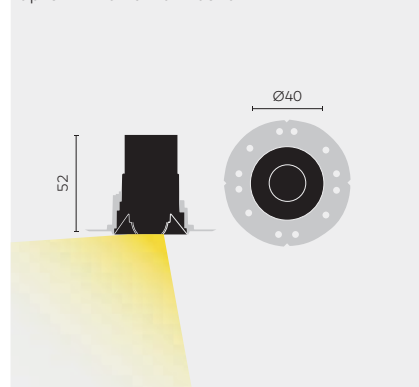

aplis in-line 40 wallwasher

	Kleur	KR-code	Lichtbronnen	8027 2700K, CR180+	8030 3000K, CR180+	9027 2700K, CR190+	9030 3000K, CR190+	SP Spot (10°)	FL Flood (24°)	WFL Wide flood (46°)	OV Ovaal (42° + 12°)	Noodzakelijke accessoires	Optionele accessoires	
aplis in-line 40 directional Ø 63 H 80 Antiverblindingsring: incl.		<u>KR907733</u>	①	●	●	●	●	●	●	●		■	■	
aplis in-line 40 downlight Ø 63 H 80		<u>KR907033</u>	②	●	●	●	●	●	●	●	●	■	■	
aplis in-line 40 wallwasher Ø 63 H 80	○	<u>KR907331</u>	③	●	●	●	●					■	■	
	●	<u>KR907332</u>	③	●	●	●	●					■	■	
■ Noodzakelijke accessoires														
Pleisterplaat		<u>KR707104</u>		Pleisterplaat, zonder schaduwvoeg Ø 63										
Pleisterplaat beton		<u>KR707101</u>		Pleisterplaat voor installatie in beton Ø 63										
Louvre		<u>KR707106</u>		Louvre, wit										
		<u>KR707122</u>		Louvre, zwart										
		<u>KR707105</u>		Louvre, pistoolzwart										
		<u>KR707103</u>		Louvre, rood satijn koper										
	Louvre IP44 (enkel voor downlight) ①		<u>KR707301</u>		Louvre IP44, wit									
		<u>KR707302</u>		Louvre IP44, zwart										
■ Optionele accessoires														
Driver		<u>KR752730</u>		LED driver, 700mA, ON/OFF, 3W ②										
Afstandsring		<u>KR707307</u>		Afstandsring 2mm (set van 5 stuks)										
		<u>KR707308</u>		Afstandsring 3mm (set van 5 stuks)										
		<u>KR707309</u>		Afstandsring 5mm (set van 5 stuks)										

	CRI	Kleurtemp.	Wattage	Stuurstroom	Toestel lumen	
①	LED	CR180+	2700K/3000K	2W	700mA	152lm
		CR190+	2700K/3000K	2W	700mA	121lm
②	LED	CR180+	2700K/3000K	2W	700mA	172lm
		CR190+	2700K/3000K	2W	700mA	138lm
③	LED	CR180+	2700K/3000K	2W	700mA	68lm
		CR190+	2700K/3000K	2W	700mA	54lm

OPMERKINGEN

- ① IP44 connectie in plenum noodzakelijk.
- ② Driver past door het installatie gat. Andere dimbare types van drivers moeten op afstand geplaatst worden.

Dikte afwerkplaat: 9-14mm
Driver exclusief.
◆ IP40