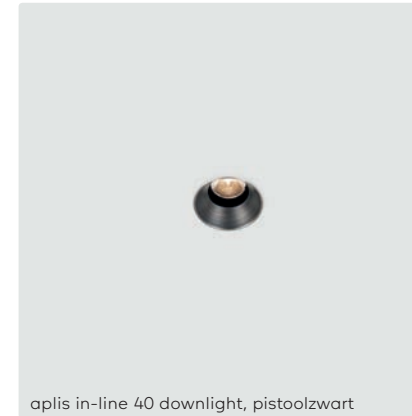

aplis in-line 80 directional, rood satijn koper

kreon aplis in-line fixed is de perfecte oplossing voor algemene verlichting en bevat een spiegelreflector boven de zwarte of witte interne louver, geoptimaliseerd om licht te werpen op horizontale oppervlakken of dramatische schelpeffecten te creëren op verticale oppervlakken.

kreon aplis in-line wallwasher verzekert een nagenoeg perfecte uniformiteit op verticale oppervlakken. Dat wordt mogelijk gemaakt door het unieke optische design dat licht kan reflecteren tot de bovenkant van aanpalende muren dankzij een stralingshoek van 180° terwijl er toch een doeltreffende neerwaartse lichtaandeel gegarandeerd wordt.

aplis in-line 40 downlight, pistoolzwart