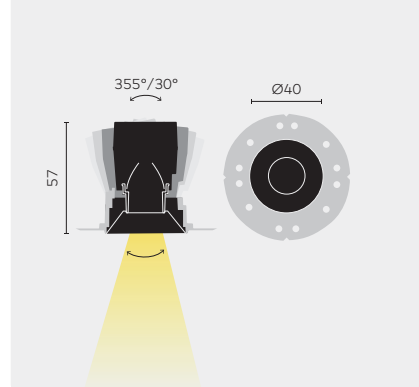

kreon aplis in-line 40

aplis in-line 40 directional