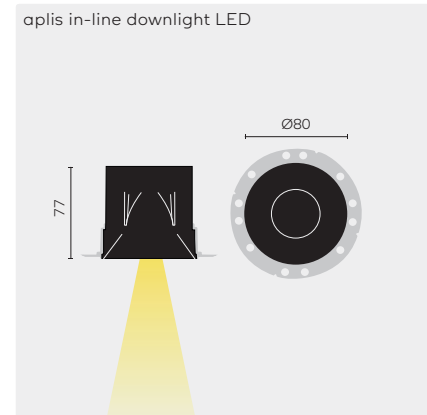

OPMERKINGEN

① Enkel te gebruiken in combinatie met een spot optiek.

Dikte afwerkplaat: 9-26mm
Driver exclusief
IP40

Pleisterplaat

Pleisterplaat beton

kreon aplis in-line 80

	Kleur	KR-code	Lichtbronnen	8327 2700K, CR83	8330 3000K, CR83	8340 4000K, CR83	9827 2700K, CR98	9830 3000K, CR98	9840 4000K, CR98	Noodzakelijke accessoires	Optionele accessoires
aplis in-line 80 downlight LED Ø 102 H 100 Wide flood reflector (45°): incl.		KR917033	①	●	●	●	●	●	●	■	■
aplis in-line 80 downlight LED MR16 Ø 102 H 110 Lamp: excl.		KR917233	②							■	■
aplis in-line 80 downlight LED PAR16 Ø 102 H 125 Lamp: excl.		KR917253	③							■	■
aplis in-line 80 wallwasher LED Ø 102 H 100 Wall wash reflector: incl.	○	KR917331	④	●	●	●	●	●	●	■	■
	●	KR917332	④	●	●	●	●	●	●	■	■