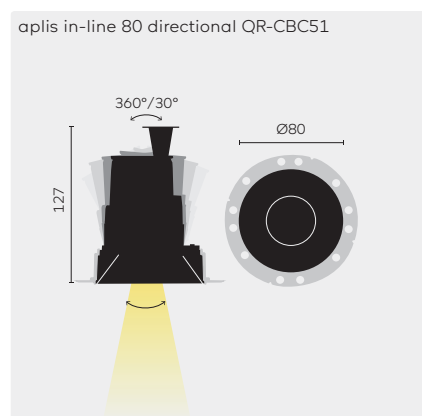

kreon aplis in-line directional kan 360° worden gedraaid en 30° worden gekanteld. In combinatie met spot, flood of brede flood-TIR-reflector beschikt men over een zeer veelzijdig hulpmiddel voor accentverlichting.

OPMERKINGEN

- ① IP44 connectie in plenum noodzakelijk.
- ② Driver past door het installatie gat. Andere dimbare types van drivers moeten op afstand geplaatst worden.

Dikte afwerkplaat: 9-14mm
Driver exclusief.
◆ IP40

Pleisterplaat

kreon aplis in-line 80

	KR-code	Lichtbronnen	8327 2700K, CR83	8330 3000K, CR83	8340 4000K, CR83	9827 2700K, CR98	9830 3000K, CR98	9840 4000K, CR98	SP Spot (18°)	FL Flood (28°)	WFL Wide flood (48°)	Noodzakelijke accessoires	Optionele accessoires
aplis in-line 80 directional LED Ø 102 H 120 Filter magazijn: incl., antiverblindingsring: incl.	<u>KR917933</u>	①	●	●	●	●	●	●	●	●	●	■	■
aplis in-line 80 directional LED MR16 Ø 102 H 110 Filter magazijn: incl., lamp: excl.	<u>KR917803</u>	②										■	■
aplis in-line 80 directional LED PAR16 Ø 102 H 125 Filter magazijn: incl., lamp: excl.	<u>KR917843</u>	③										■	■
aplis in-line 80 directional QR-CBC51 Ø 102 H 130 Filter magazijn: incl., lamp: excl.	<u>KR917703</u>	④										■	■