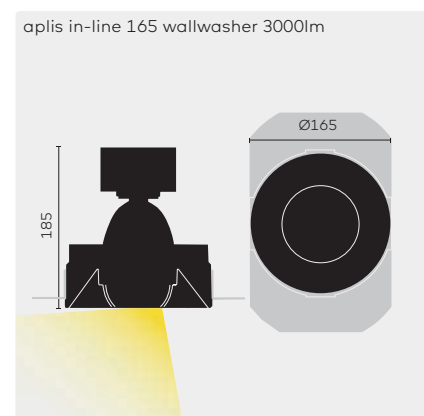

			CRI	Kleurtemp.	Wattage	Stuurstroom	Toestel lumen
①	LED	SP	CRI83	2700K/3000K/4000K	15,6W	700mA	793lm
			CRI98	2700K/3000K/4000K	15,2W	700mA	567lm
	LED	FL & WFL	CRI83	2700K/3000K/4000K	15,2W	700mA	1075lm
			CRI98	2700K/3000K/4000K	12,9W	700mA	753lm
②	LED		CRI83	2700K/3000K/4000K	15,2W	700mA	1337lm
			CRI98	2700K/3000K/4000K	12,9W	700mA	936lm
③	LED		CRI83	2700K/3000K/4000K	15,2W	700mA	869lm
			CRI98	2700K/3000K/4000K	12,9W	700mA	608lm

OPMERKINGEN

- ① IP44 connectie in plenum noodzakelijk.
- ② Enkel te gebruiken in combinatie met een spot optiek.

Dikte afwerkplaat: 9-26mm
Driver exclusief.
◆ IP40

Pleisterplaat

Pleisterplaat beton

kreon aplis in-line 165