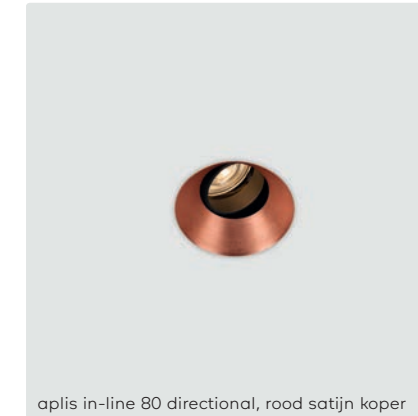

aplis in-line 80 directional, rood satijn koper