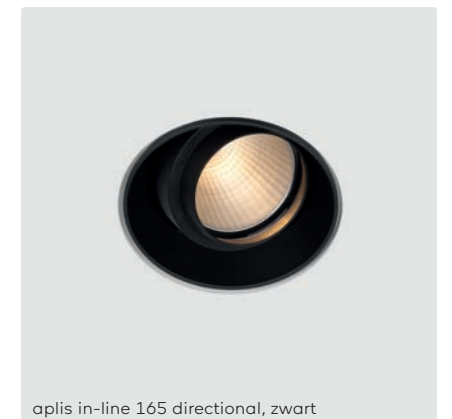

aplis in-line 80 directional, rood satijn koper

aplis in-line 120 wallwasher, wit

aplis in-line 165 directional, zwart