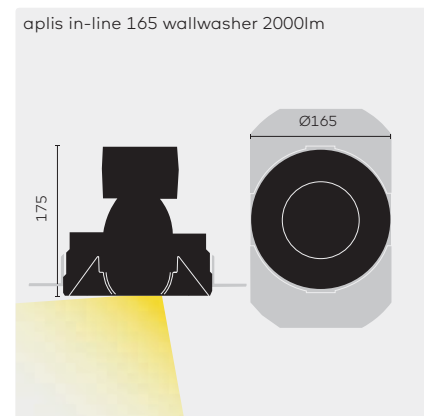

			CRI	Kleurtemp.	Wattage	Stuurstroom	Toestel lumen
①	LED	SP	CRI83	2700K/3000K/4000K	15,6W	700mA	793lm
			CRI98	2700K/3000K/4000K	15,2W	700mA	567lm
	LED	FL & WFL	CRI83	2700K/3000K/4000K	15,2W	700mA	1075lm
			CRI98	2700K/3000K/4000K	12,9W	700mA	753lm
②	LED		CRI83	2700K/3000K/4000K	15,2W	700mA	1337lm
			CRI98	2700K/3000K/4000K	12,9W	700mA	936lm
③	LED		CRI83	2700K/3000K/4000K	15,2W	700mA	869lm
			CRI98	2700K/3000K/4000K	12,9W	700mA	608lm

OPMERKINGEN

- ① IP44 connectie in plenum noodzakelijk.
- ② Enkel te gebruiken in combinatie met een spot optiek.

Dikte afwerkplaat: 9-26mm
Driver exclusief.
◆ IP40

Pleisterplaat

Pleisterplaat beton

kreon aplis in-line 165