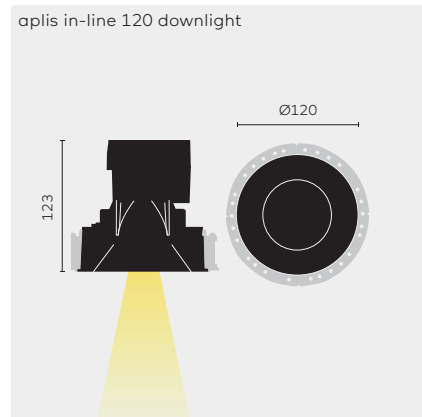

OPMERKINGEN

① IP44 connectie in plenum noodzakelijk.

Dikte afwerkplaat: 9-26mm
Driver exclusief
IP40

Pleisterplaat

Pleisterplaat beton

kreon aplis in-line 120

	Kleur	KR-code	Lichtbronnen	8327 2700K, CRI83	8330 3000K, CRI83	8340 4000K, CRI83	9827 2700K, CRI98	9830 3000K, CRI98	9840 4000K, CRI98	SP Spot (12°)	FL Flood (28°)	FL Flood (20°)	WFL Wide flood (34°)	WFL Wide flood (36°)	Noodzakelijke accessoires	Optionele accessoires
aplis in-line 120 directional Ø 144 H 140 Filter magazijn: incl., antiverblindingsring: incl		KR907933	①	●	●	●	●	●	●	●	●	●	●	●	■	■
aplis in-line 120 downlight Ø 144 H 150 Filter magazijn: incl.		KR907133	②	●	●	●	●	●	●			●	●		■	■
aplis in-line 120 wallwasher Ø 144 H 150	○	KR907431	③	●	●	●	●	●	●						■	■
	●	KR907432	③	●	●	●	●	●	●						■	■
■ Noodzakelijke accessoires																
Pleisterplaat		KR707204		Pleisterplaat, zonder schaduwvoeg												
		KR707208		Pleisterplaat, met schaduwvoeg												
Pleisterplaat beton		KR707201		Pleisterplaat voor installatie in beton, zonder schaduwvoeg												
		KR707209		Pleisterplaat voor installatie in beton, met schaduwvoeg												
Louvre		KR707206		Louvre, wit												
		KR707222		Louvre, zwart												
Louvre IP44 (enkel voor downlight) ①		KR707406		Louvre IP 44, wit												
		KR707402		Louvre IP 44, zwart												
■ Optionele accessoires																
Lenzen (niet voor wallwasher)		KR750100		Sculpteerlens ②												
		KR750200		Egalisatielens												
		KR750800		Softening lens												
Driver		KR772024		LED driver, 700mA, ON/OFF, 20W												
		KR772232		LED driver, 700mA, 1-10V, 20W												
		KR772236		LED driver, 700mA, DALI, 18W												
Afstandsring		KR707407		Afstandsring 2mm (set van 5 stuks)												
		KR707408		Afstandsring 3mm (set van 5 stuks)												
		KR707409		Afstandsring 5mm (set van 5 stuks)												