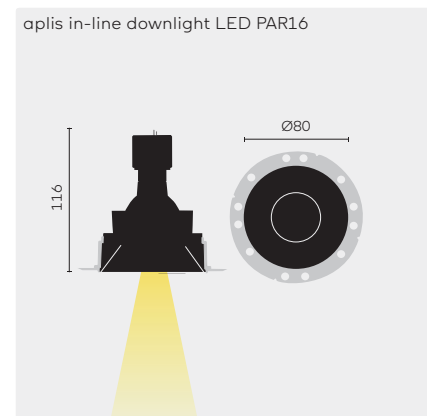

OPMERKINGEN

① Enkel te gebruiken in combinatie met een spot optiek.

Dikte afwerkplaat: 9-26mm
Driver exclusief
IP40

Pleisterplaat

Pleisterplaat beton

kreon aplis in-line 80

	Kleur	KR-code	Lichtbronnen	8327 2700K, CR83	8330 3000K, CR83	8340 4000K, CR83	9827 2700K, CR98	9830 3000K, CR98	9840 4000K, CR98	Noodzakelijke accessoires	Optionele accessoires
aplis in-line 80 downlight LED Ø 102 H 100 Wide flood reflector (45°): incl.		KR917033	①	●	●	●	●	●	●	■	■
aplis in-line 80 downlight LED MR16 Ø 102 H 110 Lamp: excl.		KR917233	②							■	■
aplis in-line 80 downlight LED PAR16 Ø 102 H 125 Lamp: excl.		KR917253	③							■	■
aplis in-line 80 wallwasher LED Ø 102 H 100 Wall wash reflector: incl.	○	KR917331	④	●	●	●	●	●	●	■	■
	●	KR917332	④	●	●	●	●	●	●	■	■