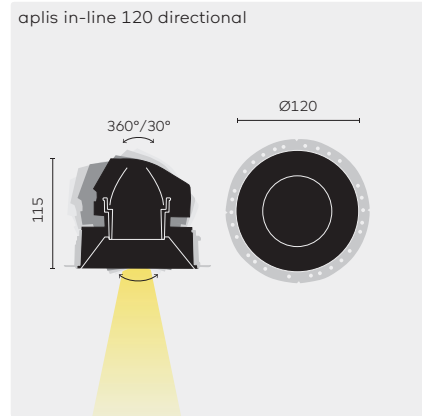

OPMERKINGEN

① IP44 connectie in plenum noodzakelijk.

Dikte afwerkplaat: 9-26mm
Driver exclusief
IP40

Pleisterplaat

Pleisterplaat beton

kreon aplis in-line 120

	Kleur	KR-code	Lichtbronnen	8327 2700K, CRI83	8330 3000K, CRI83	8340 4000K, CRI83	9827 2700K, CRI98	9830 3000K, CRI98	9840 4000K, CRI98	SP Spot (12°)	FL Flood (28°)	FL Flood (20°)	WFL Wide flood (34°)	WFL Wide flood (36°)	Noodzakelijke accessoires	Optionele accessoires
aplis in-line 120 directional Ø 144 H 140 Filter magazijn: incl., antiverblindingsring: incl		KR907933	①	●	●	●	●	●	●	●	●	●	●	●	■	■
aplis in-line 120 downlight Ø 144 H 150 Filter magazijn: incl.		KR907133	②	●	●	●	●	●	●			●	●		■	■
aplis in-line 120 wallwasher Ø 144 H 150	○	KR907431	③	●	●	●	●	●	●						■	■
	●	KR907432	③	●	●	●	●	●	●						■	■
■ Noodzakelijke accessoires																
Pleisterplaat		KR707204		Pleisterplaat, zonder schaduwvoeg												
		KR707208		Pleisterplaat, met schaduwvoeg												
Pleisterplaat beton		KR707201		Pleisterplaat voor installatie in beton, zonder schaduwvoeg												
		KR707209		Pleisterplaat voor installatie in beton, met schaduwvoeg												
Louvre		KR707206		Louvre, wit												
		KR707222		Louvre, zwart												
Louvre IP44 (enkel voor downlight) ①		KR707406		Louvre IP 44, wit												
		KR707402		Louvre IP 44, zwart												
■ Optionele accessoires																
Lenzen (niet voor wallwasher)		KR750100		Sculpteerlens ②												
		KR750200		Egalisatielens												
		KR750800		Softening lens												
Driver		KR772024		LED driver, 700mA, ON/OFF, 20W												
		KR772232		LED driver, 700mA, 1-10V, 20W												
		KR772236		LED driver, 700mA, DALI, 18W												
Afstandsring		KR707407		Afstandsring 2mm (set van 5 stuks)												
		KR707408		Afstandsring 3mm (set van 5 stuks)												
		KR707409		Afstandsring 5mm (set van 5 stuks)												