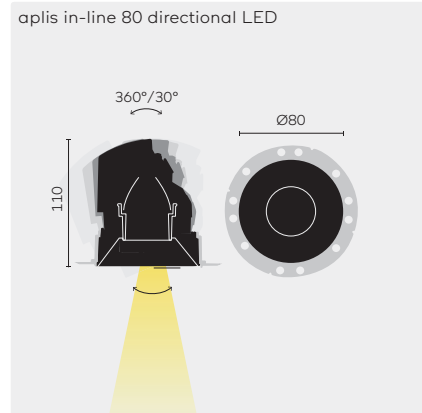

OPMERKINGEN

- ① IP44 connectie in plenum noodzakelijk.
- ② Driver past door het installatie gat. Andere dimbare types van drivers moeten op afstand geplaatst worden.

Dikte afwerkplaat: 9-14mm
Driver exclusief.
◆ IP40

Pleisterplaat

kreon aplis in-line 80

	KR-code	Lichtbronnen	8327 2700K, CR83	8330 3000K, CR83	8340 4000K, CR83	9827 2700K, CR98	9830 3000K, CR98	9840 4000K, CR98	SP Spot (18°)	FL Flood (28°)	WFL Wide flood (48°)	Noodzakelijke accessoires	Optionele accessoires
aplis in-line 80 directional LED Ø 102 H 120 Filter magazijn: incl., antiverblindingsring: incl.	<u>KR917933</u>	①	●	●	●	●	●	●	●	●	●	■	■
aplis in-line 80 directional LED MR16 Ø 102 H 110 Filter magazijn: incl., lamp: excl.	<u>KR917803</u>	②										■	■
aplis in-line 80 directional LED PAR16 Ø 102 H 125 Filter magazijn: incl., lamp: excl.	<u>KR917843</u>	③										■	■
aplis in-line 80 directional QR-CBC51 Ø 102 H 130 Filter magazijn: incl., lamp: excl.	<u>KR917703</u>	④										■	■