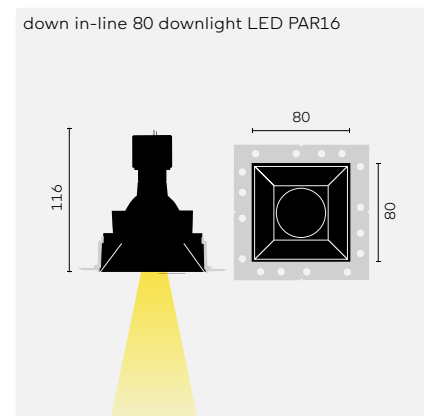

OPMERKINGEN

① Enkel te gebruiken in combinatie met een spot optiek.

Dikte afwerkplaat: 9-26mm
Driver exclusief
IP40

Dubbele pleisterplaat

Dubbele pleisterplaat beton

kreon down in-line 80

	KR-code	Lichtbronnen		
down in-line 80 downlight LED ⊙ LxB 102x102 H 100 ⬡ Wide flood reflector 45°: incl.	KR917033	①	● ● ● ● ● ●	■ ■
down in-line 80 downlight LED MR16 ⊙ LxB 102x102 H 110 ⬡ Lamp: excl.	KR917233	②		■ ■
down in-line 80 downlight LED PAR16 ⊙ LxB 102x102 H 125 ⬡ Lamp: excl.	KR917253	③		■ ■
down in-line 80 wallwasher LED ⊙ LxB 102x102 H 100 ⬡ Wall wash reflector: incl.	KR917331	④	● ● ● ● ● ●	■ ■
	KR917332	④	● ● ● ● ● ●	■ ■