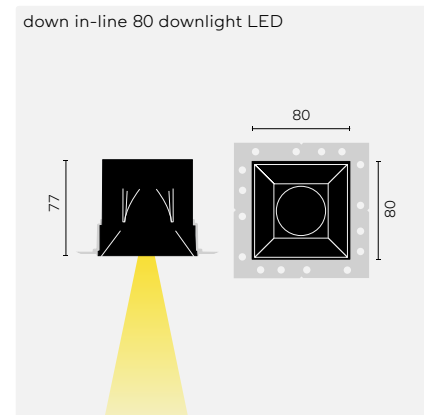

OPMERKINGEN

① Enkel te gebruiken in combinatie met een spot optiek.

Dikte afwerkplaat: 9-26mm
Driver exclusief
IP40

Dubbele pleisterplaat

Dubbele pleisterplaat beton

kreon down in-line 80

	KR-code	Lichtbronnen		
down in-line 80 downlight LED ⊙ LxB 102x102 H 100 ⬡ Wide flood reflector 45°: incl.	KR917033	①	● ● ● ● ● ●	■ ■
down in-line 80 downlight LED MR16 ⊙ LxB 102x102 H 110 ⬡ Lamp: excl.	KR917233	②		■ ■
down in-line 80 downlight LED PAR16 ⊙ LxB 102x102 H 125 ⬡ Lamp: excl.	KR917253	③		■ ■
down in-line 80 wallwasher LED ⊙ LxB 102x102 H 100 ⬡ Wall wash reflector: incl.	KR917331	④	● ● ● ● ● ●	■ ■
	KR917332	④	● ● ● ● ● ●	■ ■