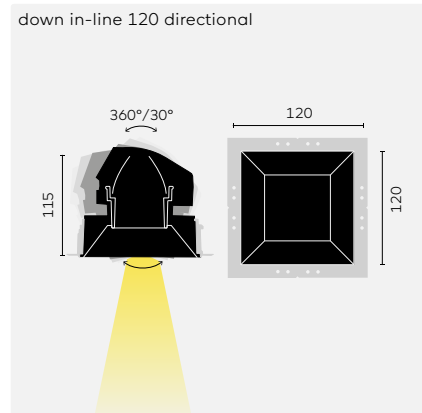

OPMERKINGEN

① IP44 connectie in plenum noodzakelijk.

Dikte afwerkplaat: 9-26mm
Driver exclusief.
IP40

Dubbele pleisterplaat

kreon down in-line 120

	Kleur	KR-code	Lichtbronnen	8327 2700K, CR83	8330 3000K, CR83	8340 4000K, CR83	9827 2700K, CR98	9830 3000K, CR98	9840 4000K, CR98	SP Spot (12°)	FL Flood (28°)	FL Flood (20°)	WFL Wide flood (34°)	WFL Wide flood (36°)	Noodzakelijke accessoires	Optionele accessoires
down in-line 120 directional ⊗ LxB 144x144 H 140 Filter magazijn: incl., antiverblindingsring: incl.		KR907933	①	●	●	●	●	●	●	●	●	●	●	●	■	■
down in-line 120 downlight ⊗ LxB 144x144 H 150 Filter magazijn: incl.		KR907133	②	●	●	●	●	●	●			●	●		■	■
down in-line 120 wallwasher ⊗ LxB 144x144 H 150	○	KR907431	③	●	●	●	●	●	●						■	■
	●	KR907432	③	●	●	●	●	●	●						■	■
■ Noodzakelijke accessoires																
Plasterkit		KR707214		Plasterkit, zonder schaduwvoeg												
		KR707218		Plasterkit, met schaduwvoeg												
Pleisterplaat beton		KR707219		Pleisterplaat voor installatie in beton, zonder schaduwvoeg												
		KR707211		Pleisterplaat voor installatie in beton, met schaduwvoeg												
Louvre		KR707216		Louvre, wit												
		KR707212		Louvre, zwart												
Louvre IP44 (enkel voor downlight) ①		KR707416		Louvre IP 44, wit												
		KR707412		Louvre IP 44, zwart												
■ Optionele accessoires																
Lenzen (niet voor wallwasher)		KR750100		Sculpteerlens ②												
		KR750200		Egalisatielens												
		KR750800		Softening lens												
Driver		KR772024		LED driver, 700mA, ON/OFF, 20W												
		KR772232		LED driver, 700mA, 1-10V, 20W												
		KR772236		LED driver, 700mA, DALI, 18W												
Afstandsring		KR707417		Afstandsring 2mm (5 stuks)												
		KR707418		Afstandsring 3mm (5 stuks)												
		KR707419		Afstandsring 5mm (5 stuks)												