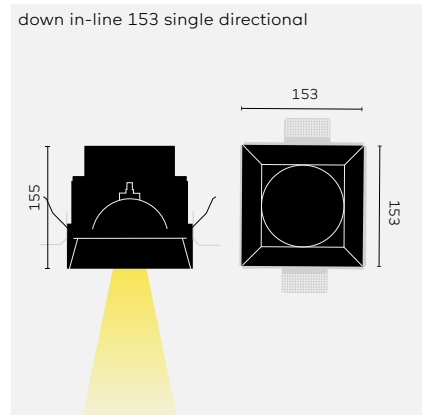

OPMERKINGEN

- ① IP44 connectie in plenum noodzakelijk.
- ② Enkel te gebruiken in combinatie met een spot optiek.

Dikte afwerkplaat: 9-26mm
Driver exclusief.
⊗ IP40

Plasterkit

Pleisterplaat beton

kreon down in-line 153

 **down in-line 153 single directional LED AR111**
 ⌀ LxB 163x163 H 165
 Lamp: excl.

KR918323

①

Noodzakelijke accessoires
 Optionele accessoires

 **down in-line 153 double directional LED AR111**
 ⌀ LxB 273x163 H 165
 Lamp: excl., één connectie per lamp