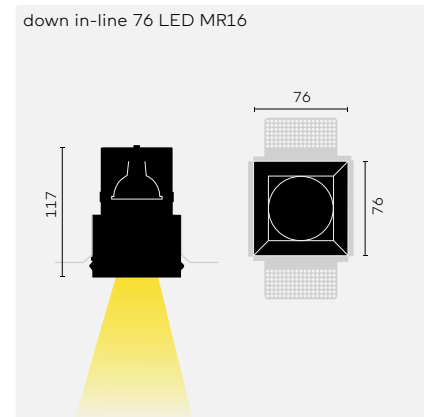

OPMERKINGEN

① Driver past door het installatie gat. Andere dimbare types van drivers moeten op afstand geplaatst worden.

Dikte afwerkplaat: 9-14mm
Driver exclusief.
◆ IP40

Plasterkit

kreon down in-line 76