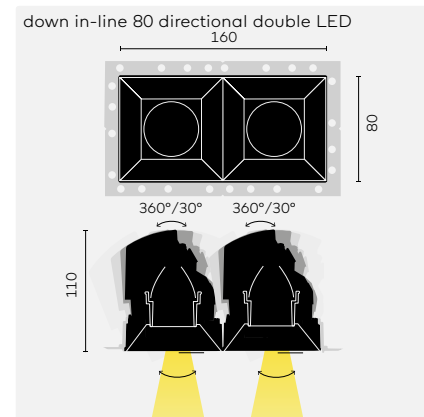

kreon down in-line directional kan 360° worden gedraaid en 30° worden gekanteld. In combinatie met spot, flood of brede flood-TIR-reflector beschikt men over een zeer veelzijdig hulpmiddel voor accentverlichting.

OPMERKINGEN

① Enkel te gebruiken in combinatie met een spot optiek.

Dikte afwerkplaat: 9-26mm
Driver exclusief
IP40

Plasterkit

Pleisterplaat beton

kreon down in-line 80

down in-line 80 directional double LED