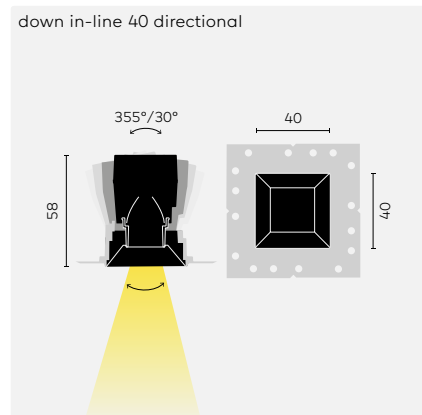

kreon down in-line

kreon down in-line directional is een randloze inbouwspot met geïntegreerde cilinder die voor twee doeleinden wordt gebruikt. In de eerste plaats absorbeert hij strooilicht om de regeling van de lichtbundel te optimaliseren en ten tweede omvat hij een geïntegreerde bevestigingsring voor bijkomende optische lenzen.

kreon down in-line directional kan 360° worden gedraaid en 30° worden gekanteld. In combinatie met spot, flood of brede flood-TIR-reflector beschikt men over een zeer veelzijdig hulpmiddel voor accentverlichting.

down in-line 40 downlight, zwart

down in-line 80 directional, rood satijn koper, met schaduwvoeg

down in-line 120 wallwasher, zwart

down in-line 165 directional, wit

kreon down in-line 40

	Kleur	KR-code	Lichtbronnen	8027 2700K, CR180+	8030 3000K, CR180+	9027 2700K, CR190+	9030 3000K, CR190+	SP Spot (10°)	FL Flood (24°)	WFL Wide flood (46°)	OV Ovaal (42° + 1,2°)	Noodzakelijke accessoires	Optionele accessoires
down in-line 40 directional ⌀ LxB 63x63 H 80 Antiverblindingsring: incl.		<u>KR907733</u>	①	●	●	●	●	●	●	●		■	■
down in-line 40 downlight ⌀ LxB 63x63 H 80		<u>KR907033</u>	②	●	●	●	●	●	●	●	●	■	■
down in-line 40 wallwasher ⌀ LxB 63x63 H 80	○	<u>KR907331</u>	③	●	●	●	●					■	■
	●	<u>KR907332</u>	③	●	●	●	●					■	■
■ Noodzakelijke accessoires													
Plasterkit		<u>KR707114</u>		Plasterkit, zonder schaduwvoeg									
Pleisterplaat beton		<u>KR707111</u>		Pleisterplaat voor installatie in beton									
Louvre		<u>KR707116</u>		Louvre, wit									
		<u>KR707112</u>		Louvre, zwart									
		<u>KR707115</u>		Louvre, pistoolzwart									
		<u>KR707113</u>		Louvre, rood satijn koper									
■ Optionele accessoires													
Driver		<u>KR752730</u>		LED driver, 700mA, ON/OFF, 3W ①									
Afstandsring		<u>KR707317</u>		Afstandsring 2mm (5 stuks)									
		<u>KR707318</u>		Afstandsring 3mm (5 stuks)									
		<u>KR707319</u>		Afstandsring 5mm (5 stuks)									