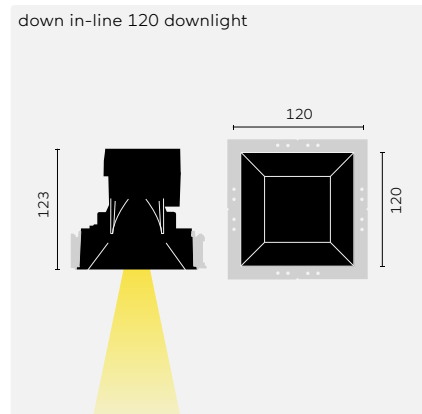

OPMERKINGEN

① IP44 connectie in plenum noodzakelijk.

Dikte afwerkplaat: 9-26mm
Driver exclusief.
IP40

Dubbele pleisterplaat

kreon down in-line 120

	Kleur	KR-code	Lichtbronnen	8327 2700K, CR83	8330 3000K, CR83	8340 4000K, CR83	9827 2700K, CR98	9830 3000K, CR98	9840 4000K, CR98	SP Spot (12°)	FL Flood (28°)	FL Flood (20°)	WFL Wide flood (34°)	WFL Wide flood (36°)	Noodzakelijke accessoires	Optionele accessoires
down in-line 120 directional ⊗ LxB 144x144 H 140 Filter magazijn: incl., antiverblindingsring: incl.		KR907933	①	●	●	●	●	●	●	●	●	●	●	●	■	■
down in-line 120 downlight ⊗ LxB 144x144 H 150 Filter magazijn: incl.		KR907133	②	●	●	●	●	●	●			●	●		■	■
down in-line 120 wallwasher ⊗ LxB 144x144 H 150	○	KR907431	③	●	●	●	●	●	●						■	■
	●	KR907432	③	●	●	●	●	●	●						■	■
■ Noodzakelijke accessoires																
Plasterkit		KR707214		Plasterkit, zonder schaduwvoeg												
		KR707218		Plasterkit, met schaduwvoeg												
Pleisterplaat beton		KR707219		Pleisterplaat voor installatie in beton, zonder schaduwvoeg												
		KR707211		Pleisterplaat voor installatie in beton, met schaduwvoeg												
Louvre		KR707216		Louvre, wit												
		KR707212		Louvre, zwart												
Louvre IP44 (enkel voor downlight) ①		KR707416		Louvre IP 44, wit												
		KR707412		Louvre IP 44, zwart												
■ Optionele accessoires																
Lenzen (niet voor wallwasher)		KR750100		Sculpteerlens ②												
		KR750200		Egalisatielens												
		KR750800		Softening lens												
Driver		KR772024		LED driver, 700mA, ON/OFF, 20W												
		KR772232		LED driver, 700mA, 1-10V, 20W												
		KR772236		LED driver, 700mA, DALI, 18W												
Afstandsring		KR707417		Afstandsring 2mm (5 stuks)												
		KR707418		Afstandsring 3mm (5 stuks)												
		KR707419		Afstandsring 5mm (5 stuks)												