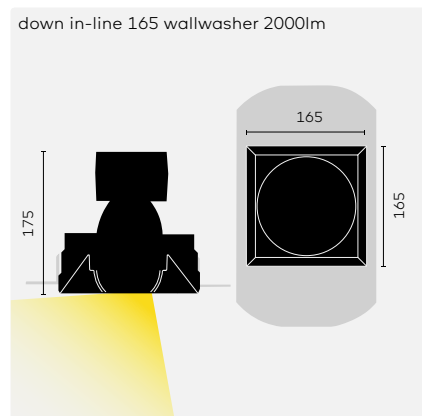

Plasterkit

Plasterkit BA13

Pleisterplaat beton

kreon down in-line 165

down in-line 165 directional 2000lm
 ⌀ LxB 186x186 H 230
 Filter magazijn: incl., antiverblindingsring: incl.

down in-line 165 directional 3000lm
 ⌀ LxB 186x186 H 250
 Filter magazijn: incl., antiverblindingsring: incl.

down in-line 165 wallwasher 2000lm
 ⌀ LxB 186x186 H 200

down in-line 165 wallwasher 3000lm
 ⌀ LxB 186x186 H 210

Kleur	KR-code	Lichtbronnen	8327 2700K, CR83	8330 3000K, CR83	8340 4000K, CR83	9827 2700K, CR98	9830 3000K, CR98	9840 4000K, CR98	Noodzakelijke accessoires ❶	Optionele accessoires ❷
	<u>KR917833</u>	①	●	●	●	●	●	●	■	■
	<u>KR917343</u>	②	●	●	●	●	●	●	■	■
○	<u>KR917431</u>	③	●	●	●	●	●	●	■	■
●	<u>KR917432</u>	③	●	●	●	●	●	●	■	■
○	<u>KR917441</u>	④	●	●	●	●	●	●	■	■
●	<u>KR917442</u>	④	●	●	●	●	●	●	■	■