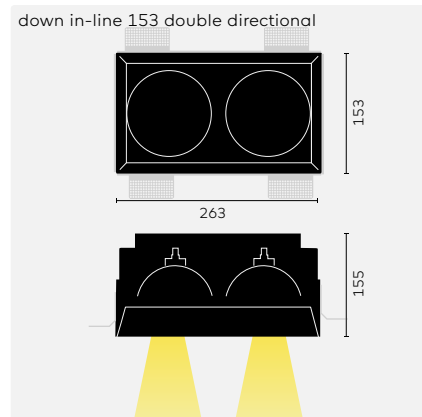

OPMERKINGEN

- ① IP44 connectie in plenum noodzakelijk.
- ② Enkel te gebruiken in combinatie met een spot optiek.

Dikte afwerkplaat: 9-26mm
Driver exclusief.
⊗ IP40

Plasterkit

Pleisterplaat beton

kreon down in-line 153