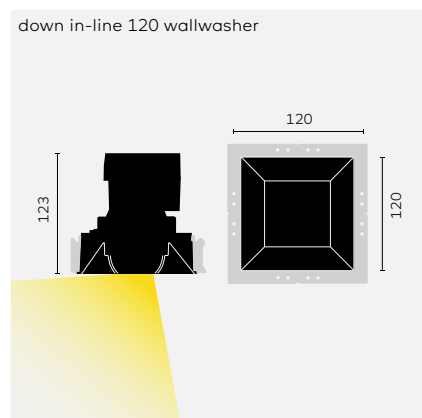

OPMERKINGEN

① IP44 connectie in plenum noodzakelijk.

Dikte afwerkplaat: 9-26mm
Driver exclusief.
IP40

Dubbele pleisterplaat

kreon down in-line 120

	Kleur	KR-code	Lichtbronnen	8327 2700K, CR83	8330 3000K, CR83	8340 4000K, CR83	9827 2700K, CR98	9830 3000K, CR98	9840 4000K, CR98	SP Spot (12°)	FL Flood (28°)	FL Flood (20°)	WFL Wide flood (34°)	WFL Wide flood (36°)	Noodzakelijke accessoires	Optionele accessoires
down in-line 120 directional ⊗ LxB 144x144 H 140 Filter magazijn: incl., antiverblindingsring: incl.		KR907933	①	●	●	●	●	●	●	●	●	●	●	●	■	■
down in-line 120 downlight ⊗ LxB 144x144 H 150 Filter magazijn: incl.		KR907133	②	●	●	●	●	●	●			●	●		■	■
down in-line 120 wallwasher ⊗ LxB 144x144 H 150	○	KR907431	③	●	●	●	●	●	●						■	■
	●	KR907432	③	●	●	●	●	●	●						■	■
■ Noodzakelijke accessoires																
Plasterkit		KR707214		Plasterkit, zonder schaduwvoeg												
		KR707218		Plasterkit, met schaduwvoeg												
Pleisterplaat beton		KR707219		Pleisterplaat voor installatie in beton, zonder schaduwvoeg												
		KR707211		Pleisterplaat voor installatie in beton, met schaduwvoeg												
Louvre		KR707216		Louvre, wit												
		KR707212		Louvre, zwart												
Louvre IP44 (enkel voor downlight) ①		KR707416		Louvre IP 44, wit												
		KR707412		Louvre IP 44, zwart												
■ Optionele accessoires																
Lenzen (niet voor wallwasher)		KR750100		Sculpteerlens ②												
		KR750200		Egalisatielens												
		KR750800		Softening lens												
Driver		KR772024		LED driver, 700mA, ON/OFF, 20W												
		KR772232		LED driver, 700mA, 1-10V, 20W												
		KR772236		LED driver, 700mA, DALI, 18W												
Afstandsring		KR707417		Afstandsring 2mm (5 stuks)												
		KR707418		Afstandsring 3mm (5 stuks)												
		KR707419		Afstandsring 5mm (5 stuks)												