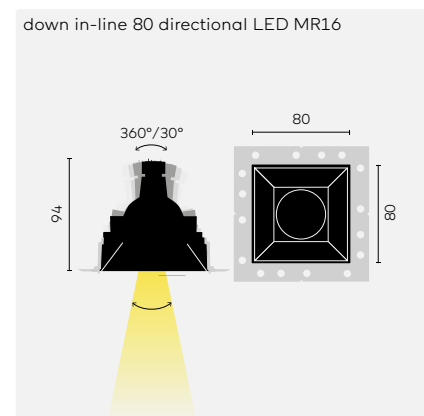

kreon down in-line 80

	KR-code	Lichtbronnen	8327 2700K, CR83	8330 3000K, CR83	8340 4000K, CR83	9827 2700K, CR98	9830 3000K, CR98	9840 4000K, CR98	SP Spot (18°)	FL Flood (28°)	WFL Wide flood (48°)	Noodzakelijke accessoires	Optionele accessoires
down in-line 80 directional LED ⊙ LxB 102x102 H 120 ⬠ Filter magazijn: incl., antiverblindingsring: incl.	<u>KR917933</u>	①	●	●	●	●	●	●	●	●	●	■	■
down in-line 80 directional LED MR16 ⊙ LxB 102x102 H 110 ⬠ Filter magazijn: incl., lamp: excl.	<u>KR917803</u>	②										■	■
down in-line 80 directional LED PAR16 ⊙ LxB 102x202 H 125 ⬠ Filter magazijn: incl., lamp: excl.	<u>KR917843</u>	③										■	■
down in-line 80 directional QR-CBC51 ⊙ LxB 102x102 H 130 ⬠ Filter magazijn: incl., lamp: excl.	<u>KR917703</u>	④										■	■

■ Noodzakelijke accessoires

Plasterkit	<u>KR717114</u>	Plasterkit, zonder schaduwvoeg
	<u>KR717118</u>	Plasterkit, met schaduwvoeg
Pleisterplaat beton	<u>KR717119</u>	Pleisterplaat voor installatie in beton, zonder schaduwvoeg
	<u>KR717111</u>	Pleisterplaat voor installatie in beton, met schaduwvoeg
Louvres	<u>KR717116</u>	Louvre, wit
	<u>KR717112</u>	Louvre, zwart
	<u>KR717115</u>	Louvre, pistoolzwart
	<u>KR717113</u>	Louvre, rood satijn koper

■ Optionele accessoires

Lenzen	<u>KR704100</u>	Sculpteerlens ①
	<u>KR704200</u>	Egalisatielens
	<u>KR704800</u>	Softening lens
Driver	<u>KR772342</u>	Anti-verblindingslouvre ①
	<u>KR772024</u>	LED driver, 700mA, ON/OFF, 20W
	<u>KR772232</u>	LED driver, 700mA, 1-10V, 20W
	<u>KR772236</u>	LED driver, 700mA, DALI, 18W
Afstandsring	<u>KR717317</u>	Afstandsring 2mm (5 stuks)
	<u>KR717318</u>	Afstandsring 3mm (5 stuks)
	<u>KR717319</u>	Afstandsring 5mm (5 stuks)

	CRI	Kleurtemp.	Wattage	Voltage	Stuurstroom	Toestel lumen
① LED	CR183	2700K/3000K/4000K	15,6W	700mA	690lm	
	CR198	2700K/3000K/4000K	15,2W	700mA	494lm	
② LED MR16			12V	15W		
③ LED PAR16			230V	15W		
④ QR-CBC51			12V	50W		

OPMERKINGEN

① Enkel te gebruiken in combinatie met een spot optiek.

Dikte afwerkplaat: 9-26mm
Driver exclusief
IP40