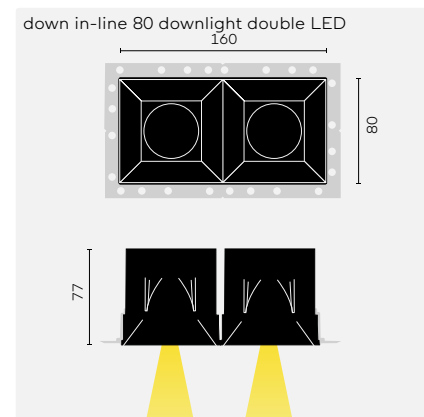

OPMERKINGEN

① IP44 connectie in plenum noodzakelijk.

Dikte afwerkplaat: 9-26mm
Driver exclusief.
IP40

Plasterkit

Pleisterplaat beton

kreon down in-line 80

down in-line 80 downlight double LED

⊙ LxB 176x102 H 100 ⬠
Wide flood reflector 45°: incl.