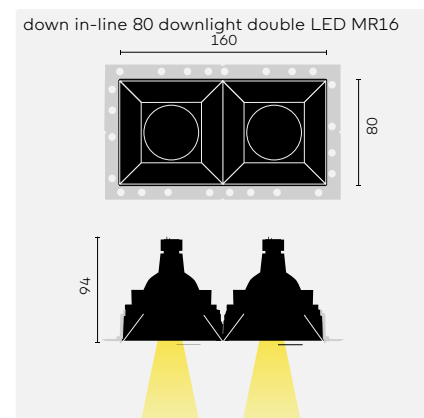

OPMERKINGEN

① IP44 connectie in plenum noodzakelijk.

Dikte afwerkplaat: 9-26mm
Driver exclusief.
IP40

Plasterkit

Pleisterplaat beton

kreon down in-line 80

down in-line 80 downlight double LED

⊙ LxB 176x102 H 100 ⬠
Wide flood reflector 45°: incl.

down in-line 80 downlight double LED MR16

⊙ LxB 176x102 H 110 ⬠
Lamp: excl.

down in-line 80 downlight double LED PAR16

⊙ LxB 176x102 H 125 ⬠
Lamp: excl.

down in-line 80 wallwasher double LED

⊙ LxB 176x102 H 100 ⬠
Wall wash reflector: incl.