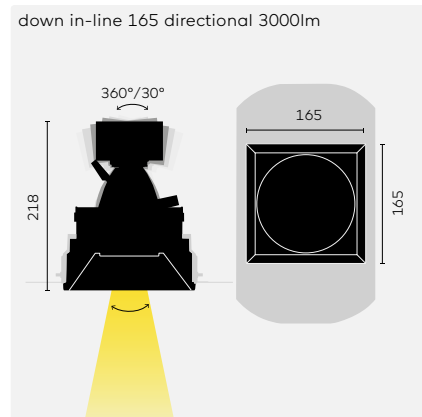

kreon down in-line 165

down in-line 165 directional 2000lm
⌀ LxB 186x186 H 230
Filter magazijn: incl., antiverblindingsring: incl.

down in-line 165 directional 3000lm
⌀ LxB 186x186 H 250
Filter magazijn: incl., antiverblindingsring: incl.

down in-line 165 wallwasher 2000lm
⌀ LxB 186x186 H 200

down in-line 165 wallwasher 3000lm
⌀ LxB 186x186 H 210

Kleur	KR-code	Lichtbronnen	8327 2700K, CR83	8330 3000K, CR83	8340 4000K, CR83	9827 2700K, CR98	9830 3000K, CR98	9840 4000K, CR98	Noodzakelijke accessoires ❶	Optionele accessoires ❷
	<u>KR917833</u>	①	●	●	●	●	●	●	■	■
	<u>KR917343</u>	②	●	●	●	●	●	●	■	■
○	<u>KR917431</u>	③	●	●	●	●	●	●	■	■
●	<u>KR917432</u>	③	●	●	●	●	●	●	■	■
○	<u>KR917441</u>	④	●	●	●	●	●	●	■	■
●	<u>KR917442</u>	④	●	●	●	●	●	●	■	■

	CRI	Kleurtemp.	Wattage	Stuurstroom	Toestel lumen
①	LED CRI83	2700K/3000K/4000K	15,2W	700mA	1250lm
	CRI98	2700K/3000K/4000K	13,9W	500mA	988lm
②	LED CRI83	2700K/3000K/4000K	25,7W	1050mA	1874lm
	CRI98	2700K/3000K/4000K	20W	1050mA	1249lm
③	LED CRI83	2700K/3000K/4000K	15,2W	700mA	756lm
	CRI98	2700K/3000K/4000K	13,9W	500mA	597lm
④	LED CRI83	2700K/3000K/4000K	25,7W	1050mA	1161lm
	CRI98	2700K/3000K/4000K	20W	1050mA	774lm

OPMERKINGEN

❶ Vind de accessoires voor kreon down in-line op pagina 384.

Dikte afwerkplaat: 9-26mm
Driver exclusief.
⌀ IP40