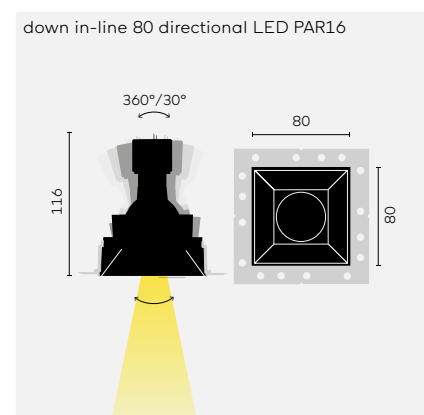

kreon down in-line 80

	KR-code	Lichtbronnen	8327 2700K, CR83	8330 3000K, CR83	8340 4000K, CR83	9827 2700K, CR98	9830 3000K, CR98	9840 4000K, CR98	SP Spot (18°)	FL Flood (28°)	WFL Wide flood (48°)	Noodzakelijke accessoires	Optionele accessoires
down in-line 80 directional LED ⊙ LxB 102x102 H 120 ⬠ Filter magazijn: incl., antiverblindingsring: incl.	<u>KR917933</u>	①	●	●	●	●	●	●	●	●	●	■	■
down in-line 80 directional LED MR16 ⊙ LxB 102x102 H 110 ⬠ Filter magazijn: incl., lamp: excl.	<u>KR917803</u>	②										■	■
down in-line 80 directional LED PAR16 ⊙ LxB 102x202 H 125 ⬠ Filter magazijn: incl., lamp: excl.	<u>KR917843</u>	③										■	■
down in-line 80 directional QR-CBC51 ⊙ LxB 102x102 H 130 ⬠ Filter magazijn: incl., lamp: excl.	<u>KR917703</u>	④										■	■

■ Noodzakelijke accessoires

Plasterkit	<u>KR717114</u>	Plasterkit, zonder schaduwvoeg
	<u>KR717118</u>	Plasterkit, met schaduwvoeg
Pleisterplaat beton	<u>KR717119</u>	Pleisterplaat voor installatie in beton, zonder schaduwvoeg
	<u>KR717111</u>	Pleisterplaat voor installatie in beton, met schaduwvoeg
Louvres	<u>KR717116</u>	Louvre, wit
	<u>KR717112</u>	Louvre, zwart
	<u>KR717115</u>	Louvre, pistoolzwart
	<u>KR717113</u>	Louvre, rood satijn koper

■ Optionele accessoires

Lenzen	<u>KR704100</u>	Sculpteerlens ①
	<u>KR704200</u>	Egalisatielens
	<u>KR704800</u>	Softening lens
Driver	<u>KR772342</u>	Anti-verblindingslouvre ①
	<u>KR772024</u>	LED driver, 700mA, ON/OFF, 20W
	<u>KR772232</u>	LED driver, 700mA, 1-10V, 20W
	<u>KR772236</u>	LED driver, 700mA, DALI, 18W
Afstandsring	<u>KR717317</u>	Afstandsring 2mm (5 stuks)
	<u>KR717318</u>	Afstandsring 3mm (5 stuks)
	<u>KR717319</u>	Afstandsring 5mm (5 stuks)

	CRI	Kleurtemp.	Wattage	Voltage	Stuurstroom	Toestel lumen
① LED	CR183	2700K/3000K/4000K	15,6W	700mA	690lm	
	CR198	2700K/3000K/4000K	15,2W	700mA	494lm	
② LED MR16			12V	15W		
③ LED PAR16			230V	15W		
④ QR-CBC51			12V	50W		

OPMERKINGEN

① Enkel te gebruiken in combinatie met een spot optiek.

Dikte afwerkplaat: 9-26mm
Driver exclusief
IP40