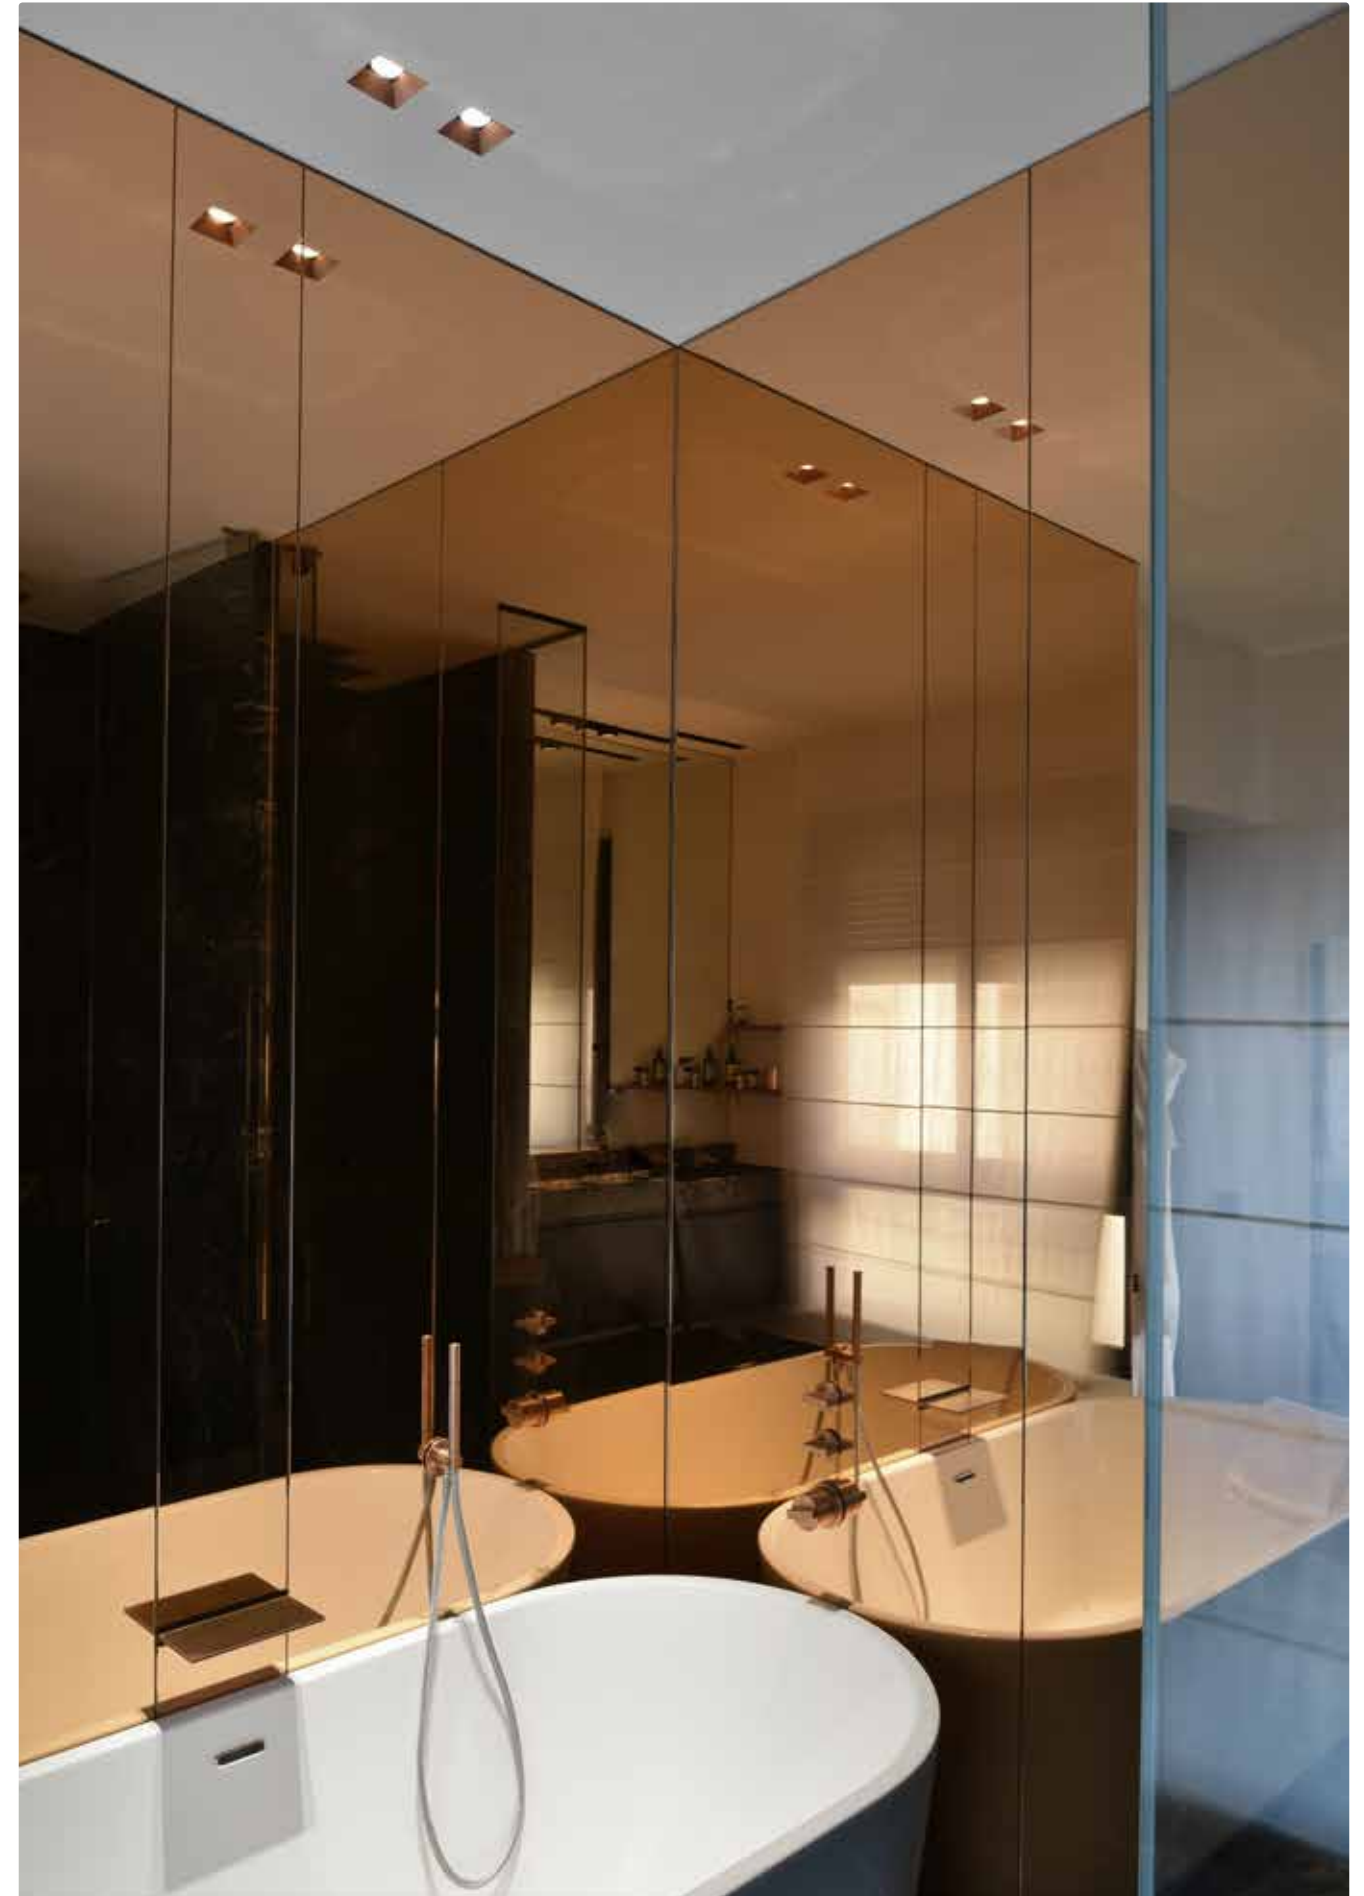

kreon down in-line is een reeks vierkante inbouw downlighters die gekenmerkt wordt door hun randloze afwerking en de diepliggende LED die subtiel aanwezig is zonder te verblinden. Dit gamma is verkrijgbaar in vier afmetingen, van 40mm tot 165mm, om te voldoen aan alle ruimtelijke vereisten. Met een keuze uit directionele-, vaste-, en wallwasher spots biedt kreon aplis een discrete en toch functionele oplossing voor algemene of accentverlichting in de architectuur. Met zwarte afwerking voor een dramatisch contrast met het plafond en een optimale controle over het licht of witte afwerking voor een naadloze integratie in het plafond.

kreon down in-line

kreon down in-line directional is een randloze inbouwspot met geïntegreerde cilinder die voor twee doeleinden wordt gebruikt. In de eerste plaats absorbeert hij strooilicht om de regeling van de lichtbundel te optimaliseren en ten tweede omvat hij een geïntegreerde bevestigingsring voor bijkomende optische lenzen.

kreon down in-line fixed is de perfecte oplossing voor algemene verlichting en bevat een spiegelreflector boven de zwarte of witte interne louver, geoptimaliseerd om licht te werpen op horizontale oppervlakken of dramatische schelp-effecten te creëren op verticale oppervlakken.

kreon down in-line wallwasher verzekert een nagenoeg perfecte uniformiteit op verticale oppervlakken. Dat wordt mogelijk gemaakt door het unieke optische design dat licht kan reflecteren tot de bovenkant van aanpalende muren dankzij een stralingshoek van 180° terwijl er toch een doeltreffende neerwaartse lichtaandeel gegarandeerd wordt.