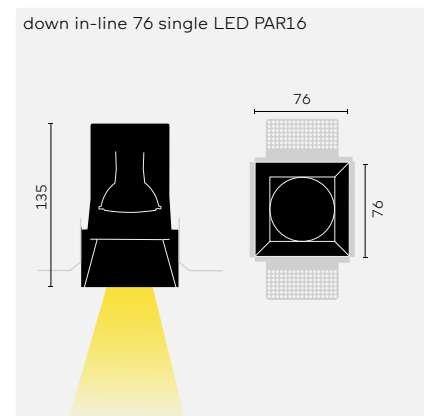

	KR-code	Lichtbronnen	8027 2700K, CRI80+	8030 3000K, CRI80+	Noodzakelijke accessoires	Optionele accessoires
down in-line 76 single LED ⌀ LxB 86x86 H 140 Reflector 45°: incl.	<u>KR918093</u>	①	●	●	■	■
down in-line 76 single LED MR16 ⌀ LxB 86x86 H 125 Lamp: excl.	<u>KR918213</u>	②			■	■
down in-line 76 single LED PAR 16 ⌀ LxB 86x86 H 145 Lamp: excl.	<u>KR918233</u>	③			■	■
down in-line 76 double LED ⌀ LxB 163x86 H 140 Reflector 45°: incl.	<u>KR928093</u>	④	●	●	■	■