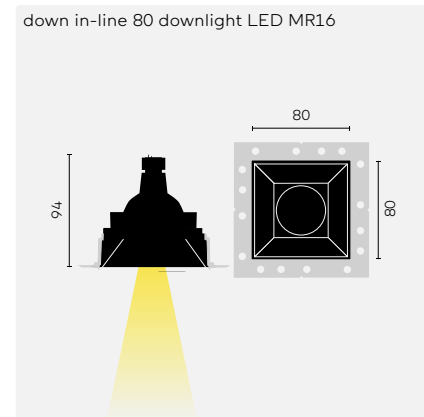

OPMERKINGEN

① Enkel te gebruiken in combinatie met een spot optiek.

Dikte afwerkplaat: 9-26mm
Driver exclusief
IP40

Dubbele pleisterplaat

Dubbele pleisterplaat beton

kreon down in-line 80

	KR-code	Lichtbronnen		
down in-line 80 downlight LED ⊙ LxB 102x102 H 100 ⬡ Wide flood reflector 45°: incl.	KR917033	①	● ● ● ● ● ●	■ ■
down in-line 80 downlight LED MR16 ⊙ LxB 102x102 H 110 ⬡ Lamp: excl.	KR917233	②		■ ■
down in-line 80 downlight LED PAR16 ⊙ LxB 102x102 H 125 ⬡ Lamp: excl.	KR917253	③		■ ■
down in-line 80 wallwasher LED ⊙ LxB 102x102 H 100 ⬡ Wall wash reflector: incl.	KR917331	④	● ● ● ● ● ●	■ ■
	KR917332	④	● ● ● ● ● ●	■ ■