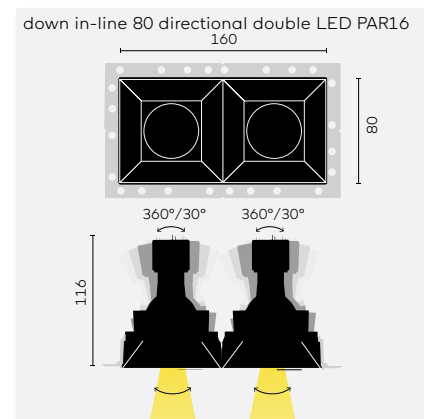

kreon down in-line directional kan 360° worden gedraaid en 30° worden gekanteld. In combinatie met spot, flood of brede flood-TIR-reflector beschikt men over een zeer veelzijdig hulpmiddel voor accentverlichting.

OPMERKINGEN

① Enkel te gebruiken in combinatie met een spot optiek.

Dikte afwerkplaat: 9-26mm
Driver exclusief
IP40

Plasterkit

Pleisterplaat beton

kreon down in-line 80

down in-line 80 directional double LED