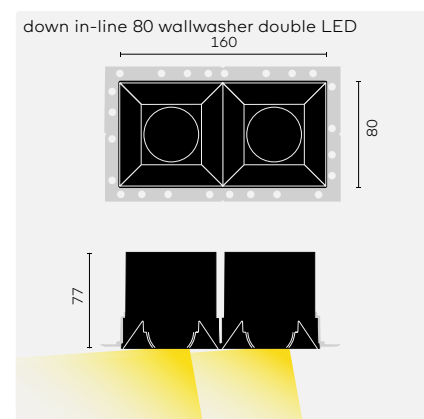

OPMERKINGEN

① IP44 connectie in plenum noodzakelijk.

Dikte afwerkplaat: 9-26mm
Driver exclusief.
IP40

Plasterkit

Pleisterplaat beton

kreon down in-line 80

down in-line 80 downlight double LED

⊙ LxB 176x102 H 100 ⬠
Wide flood reflector 45°: incl.