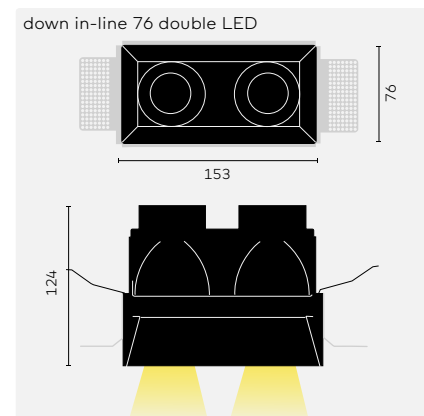

OPMERKINGEN

① Driver past door het installatie gat. Andere dimbare types van drivers moeten op afstand geplaatst worden.

Dikte afwerkplaat: 9-14mm
Driver exclusief.
◆ IP40

Plasterkit

kreon down in-line 76