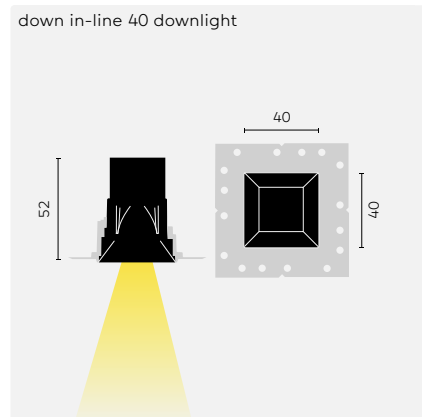

kreon down in-line directional kan 360° worden gedraaid en 30° worden gekanteld. In combinatie met spot, flood of brede flood-TIR-reflector beschikt men over een zeer veelzijdig hulpmiddel voor accentverlichting.

down in-line 40 downlight, zwart

down in-line 80 directional, rood satijn koper, met schaduwvoeg

down in-line 120 wallwasher, zwart

down in-line 165 directional, wit

kreon down in-line 40

	Kleur	KR-code	Lichtbronnen	8027 2700K, CR180+	8030 3000K, CR180+	9027 2700K, CR190+	9030 3000K, CR190+	SP Spot (10°)	FL Flood (24°)	WFL Wide flood (46°)	OV Ovaal (42° + 1,2°)	Noodzakelijke accessoires	Optionele accessoires
down in-line 40 directional ⌀ LxB 63x63 H 80 Antiverblindingsring: incl.		<u>KR907733</u>	①	●	●	●	●	●	●	●		■	■
down in-line 40 downlight ⌀ LxB 63x63 H 80		<u>KR907033</u>	②	●	●	●	●	●	●	●	●	■	■
down in-line 40 wallwasher ⌀ LxB 63x63 H 80	○	<u>KR907331</u>	③	●	●	●	●					■	■
	●	<u>KR907332</u>	③	●	●	●	●					■	■
■ Noodzakelijke accessoires													
Plasterkit		<u>KR707114</u>		Plasterkit, zonder schaduwvoeg									
Pleisterplaat beton		<u>KR707111</u>		Pleisterplaat voor installatie in beton									
Louvre		<u>KR707116</u>		Louvre, wit									
		<u>KR707112</u>		Louvre, zwart									
		<u>KR707115</u>		Louvre, pistoolzwart									
		<u>KR707113</u>		Louvre, rood satijn koper									
■ Optionele accessoires													
Driver		<u>KR752730</u>		LED driver, 700mA, ON/OFF, 3W ①									
Afstandsring		<u>KR707317</u>		Afstandsring 2mm (5 stuks)									
		<u>KR707318</u>		Afstandsring 3mm (5 stuks)									
		<u>KR707319</u>		Afstandsring 5mm (5 stuks)									