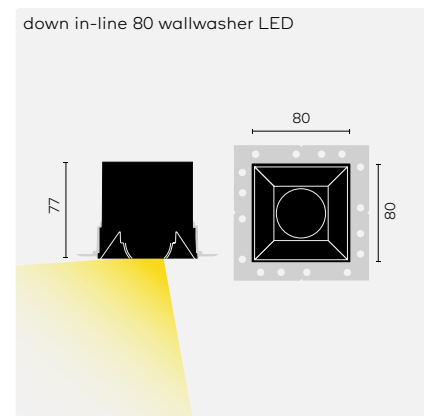

OPMERKINGEN

① Enkel te gebruiken in combinatie met een spot optiek.

Dikte afwerkplaat: 9-26mm
Driver exclusief
IP40

Dubbele pleisterplaat

Dubbele pleisterplaat beton

kreon down in-line 80

	KR-code	Lichtbronnen		
down in-line 80 downlight LED ⊙ LxB 102x102 H 100 ⬡ Wide flood reflector 45°: incl.	KR917033	①	● ● ● ● ● ●	■ ■
down in-line 80 downlight LED MR16 ⊙ LxB 102x102 H 110 ⬡ Lamp: excl.	KR917233	②		■ ■
down in-line 80 downlight LED PAR16 ⊙ LxB 102x102 H 125 ⬡ Lamp: excl.	KR917253	③		■ ■
down in-line 80 wallwasher LED ⊙ LxB 102x102 H 100 ⬡ Wall wash reflector: incl.	KR917331	④	● ● ● ● ● ●	■ ■
	KR917332	④	● ● ● ● ● ●	■ ■