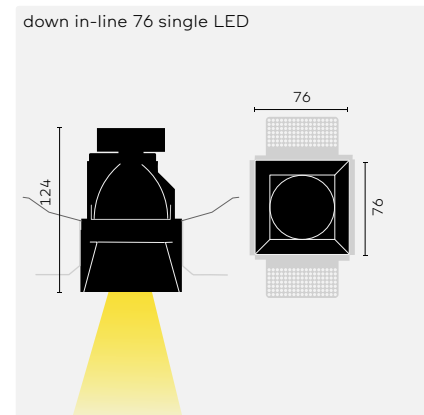

OPMERKINGEN

① Driver past door het installatie gat. Andere dimbare types van drivers moeten op afstand geplaatst worden.

Dikte afwerkplaat: 9-14mm
Driver exclusief.
◆ IP40

Plasterkit

kreon down in-line 76