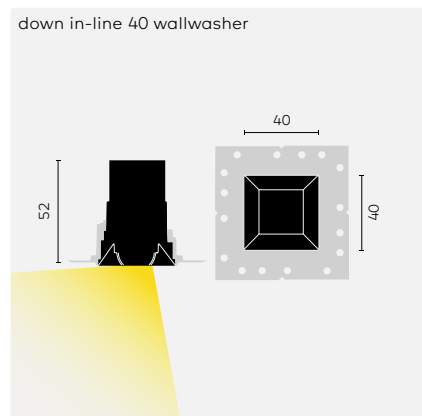

kreon down in-line

kreon down in-line directional is een randloze inbouwspot met geïntegreerde cilinder die voor twee doeleinden wordt gebruikt. In de eerste plaats absorbeert hij strooilicht om de regeling van de lichtbundel te optimaliseren en ten tweede omvat hij een geïntegreerde bevestigingsring voor bijkomende optische lenzen.

kreon down in-line directional kan 360° worden gedraaid en 30° worden gekanteld. In combinatie met spot, flood of brede flood-TIR-reflector beschikt men over een zeer veelzijdig hulpmiddel voor accentverlichting.

down in-line 40 downlight, zwart

down in-line 80 directional, rood satijn koper, met schaduwvoeg

down in-line 120 wallwasher, zwart

down in-line 165 directional, wit

kreon down in-line 40

	Kleur	KR-code	Lichtbronnen	8027 2700K, CR180+	8030 3000K, CR180+	9027 2700K, CR190+	9030 3000K, CR190+	SP Spot (10°)	FL Flood (24°)	WFL Wide flood (46°)	OV Ovaal (42° + 1,2°)	Noodzakelijke accessoires	Optionele accessoires
down in-line 40 directional ⌀ LxB 63x63 H 80 Antiverblindingsring: incl.		<u>KR907733</u>	①	●	●	●	●	●	●	●		■	■
down in-line 40 downlight ⌀ LxB 63x63 H 80		<u>KR907033</u>	②	●	●	●	●	●	●	●	●	■	■
down in-line 40 wallwasher ⌀ LxB 63x63 H 80	○	<u>KR907331</u>	③	●	●	●	●					■	■
	●	<u>KR907332</u>	③	●	●	●	●					■	■
■ Noodzakelijke accessoires													
Plasterkit		<u>KR707114</u>		Plasterkit, zonder schaduwvoeg									
Pleisterplaat beton		<u>KR707111</u>		Pleisterplaat voor installatie in beton									
Louvre		<u>KR707116</u>		Louvre, wit									
		<u>KR707112</u>		Louvre, zwart									
		<u>KR707115</u>		Louvre, pistoolzwart									
		<u>KR707113</u>		Louvre, rood satijn koper									
■ Optionele accessoires													
Driver		<u>KR752730</u>		LED driver, 700mA, ON/OFF, 3W ①									
Afstandsring		<u>KR707317</u>		Afstandsring 2mm (5 stuks)									
		<u>KR707318</u>		Afstandsring 3mm (5 stuks)									
		<u>KR707319</u>		Afstandsring 5mm (5 stuks)									