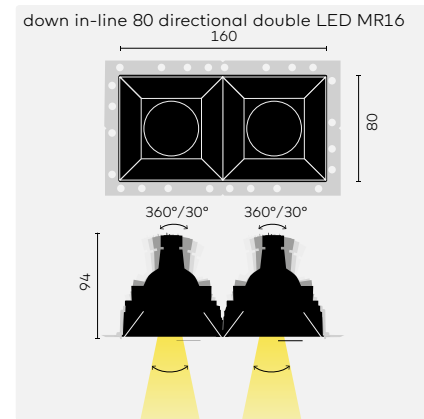

OPMERKINGEN

① Enkel te gebruiken in combinatie met een spot optiek.

Dikte afwerkplaat: 9-26mm
Driver exclusief
IP40

Plasterkit

Pleisterplaat beton

kreon down in-line 80

down in-line 80 directional double LED