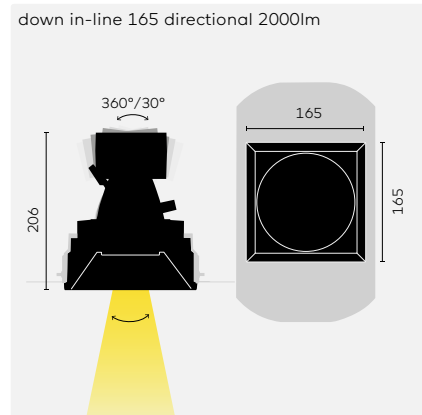

kreon down in-line 165

down in-line 165 directional 2000lm
⌀ LxB 186x186 H 230
Filter magazijn: incl., antiverblindingsring: incl.

down in-line 165 directional 3000lm
⌀ LxB 186x186 H 250
Filter magazijn: incl., antiverblindingsring: incl.

down in-line 165 wallwasher 2000lm
⌀ LxB 186x186 H 200

down in-line 165 wallwasher 3000lm
⌀ LxB 186x186 H 210

Kleur	KR-code	Lichtbronnen	8327 2700K, CR83	8330 3000K, CR83	8340 4000K, CR83	9827 2700K, CR98	9830 3000K, CR98	9840 4000K, CR98	Noodzakelijke accessoires ❶	Optionele accessoires ❷
	<u>KR917833</u>	①	●	●	●	●	●	●	■	■
	<u>KR917343</u>	②	●	●	●	●	●	●	■	■
○	<u>KR917431</u>	③	●	●	●	●	●	●	■	■
●	<u>KR917432</u>	③	●	●	●	●	●	●	■	■
○	<u>KR917441</u>	④	●	●	●	●	●	●	■	■
●	<u>KR917442</u>	④	●	●	●	●	●	●	■	■

	CRI	Kleurtemp.	Wattage	Stuurstroom	Toestel lumen
①	LED CRI83	2700K/3000K/4000K	15,2W	700mA	1250lm
	CRI98	2700K/3000K/4000K	13,9W	500mA	988lm
②	LED CRI83	2700K/3000K/4000K	25,7W	1050mA	1874lm
	CRI98	2700K/3000K/4000K	20W	1050mA	1249lm
③	LED CRI83	2700K/3000K/4000K	15,2W	700mA	756lm
	CRI98	2700K/3000K/4000K	13,9W	500mA	597lm
④	LED CRI83	2700K/3000K/4000K	25,7W	1050mA	1161lm
	CRI98	2700K/3000K/4000K	20W	1050mA	774lm

OPMERKINGEN

❶ Vind de accessoires voor kreon down in-line op pagina 384.

Dikte afwerkplaat: 9-26mm
Driver exclusief.
⌀ IP40