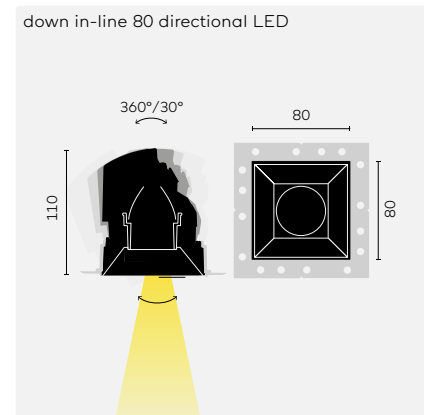

kreon down in-line 80

	KR-code	Lichtbronnen	8327 2700K, CR83	8330 3000K, CR83	8340 4000K, CR83	9827 2700K, CR98	9830 3000K, CR98	9840 4000K, CR98	SP Spot (18°)	FL Flood (28°)	WFL Wide flood (48°)	Noodzakelijke accessoires	Optionele accessoires
down in-line 80 directional LED ⊙ LxB 102x102 H 120 ⬠ Filter magazijn: incl., antiverblindingsring: incl.	<u>KR917933</u>	①	●	●	●	●	●	●	●	●	●	■	■
down in-line 80 directional LED MR16 ⊙ LxB 102x102 H 110 ⬠ Filter magazijn: incl., lamp: excl.	<u>KR917803</u>	②										■	■
down in-line 80 directional LED PAR16 ⊙ LxB 102x202 H 125 ⬠ Filter magazijn: incl., lamp: excl.	<u>KR917843</u>	③										■	■
down in-line 80 directional QR-CBC51 ⊙ LxB 102x102 H 130 ⬠ Filter magazijn: incl., lamp: excl.	<u>KR917703</u>	④										■	■

■ Noodzakelijke accessoires

Plasterkit	<u>KR717114</u>	Plasterkit, zonder schaduwvoeg
	<u>KR717118</u>	Plasterkit, met schaduwvoeg
Pleisterplaat beton	<u>KR717119</u>	Pleisterplaat voor installatie in beton, zonder schaduwvoeg
	<u>KR717111</u>	Pleisterplaat voor installatie in beton, met schaduwvoeg
Louvres	<u>KR717116</u>	Louvre, wit
	<u>KR717112</u>	Louvre, zwart
	<u>KR717115</u>	Louvre, pistoolzwart
	<u>KR717113</u>	Louvre, rood satijn koper

■ Optionele accessoires

Lenzen	<u>KR704100</u>	Sculpteerlens ①
	<u>KR704200</u>	Egalisatielens
	<u>KR704800</u>	Softening lens
Driver	<u>KR772342</u>	Anti-verblindingslouvre ①
	<u>KR772024</u>	LED driver, 700mA, ON/OFF, 20W
	<u>KR772232</u>	LED driver, 700mA, 1-10V, 20W
	<u>KR772236</u>	LED driver, 700mA, DALI, 18W
Afstandsring	<u>KR717317</u>	Afstandsring 2mm (5 stuks)
	<u>KR717318</u>	Afstandsring 3mm (5 stuks)
	<u>KR717319</u>	Afstandsring 5mm (5 stuks)

	CRI	Kleurtemp.	Wattage	Voltage	Stuurstroom	Toestel lumen
① LED	CR183	2700K/3000K/4000K	15,6W	700mA	690lm	
	CR198	2700K/3000K/4000K	15,2W	700mA	494lm	
② LED MR16			12V	15W		
③ LED PAR16			230V	15W		
④ QR-CBC51			12V	50W		

OPMERKINGEN

① Enkel te gebruiken in combinatie met een spot optiek.

Dikte afwerkplaat: 9-26mm
Driver exclusief
IP40