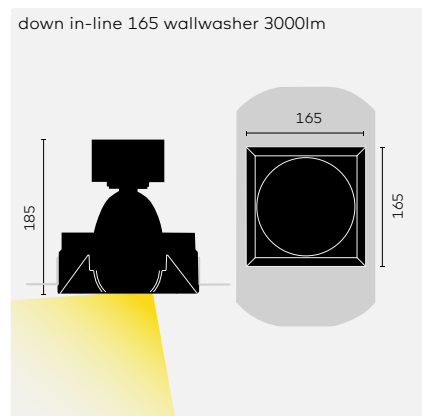

kreon down in-line 165

down in-line 165 directional 2000lm
⌀ LxB 186x186 H 230
Filter magazijn: incl., antiverblindingsring: incl.

down in-line 165 directional 3000lm
⌀ LxB 186x186 H 250
Filter magazijn: incl., antiverblindingsring: incl.

down in-line 165 wallwasher 2000lm
⌀ LxB 186x186 H 200

down in-line 165 wallwasher 3000lm
⌀ LxB 186x186 H 210

Kleur	KR-code	Lichtbronnen	8327 2700K, CR83	8330 3000K, CR83	8340 4000K, CR83	9827 2700K, CR98	9830 3000K, CR98	9840 4000K, CR98	Noodzakelijke accessoires ❶	Optionele accessoires ❷
	<u>KR917833</u>	①	●	●	●	●	●	●	■	■
	<u>KR917343</u>	②	●	●	●	●	●	●	■	■
○	<u>KR917431</u>	③	●	●	●	●	●	●	■	■
●	<u>KR917432</u>	③	●	●	●	●	●	●	■	■
○	<u>KR917441</u>	④	●	●	●	●	●	●	■	■
●	<u>KR917442</u>	④	●	●	●	●	●	●	■	■

	CRI	Kleurtemp.	Wattage	Stuurstroom	Toestel lumen
①	LED CRI83	2700K/3000K/4000K	15,2W	700mA	1250lm
	CRI98	2700K/3000K/4000K	13,9W	500mA	988lm
②	LED CRI83	2700K/3000K/4000K	25,7W	1050mA	1874lm
	CRI98	2700K/3000K/4000K	20W	1050mA	1249lm
③	LED CRI83	2700K/3000K/4000K	15,2W	700mA	756lm
	CRI98	2700K/3000K/4000K	13,9W	500mA	597lm
④	LED CRI83	2700K/3000K/4000K	25,7W	1050mA	1161lm
	CRI98	2700K/3000K/4000K	20W	1050mA	774lm

OPMERKINGEN

❶ Vind de accessoires voor kreon down in-line op pagina 384.

Dikte afwerkplaat: 9-26mm
Driver exclusief.
⌀ IP40