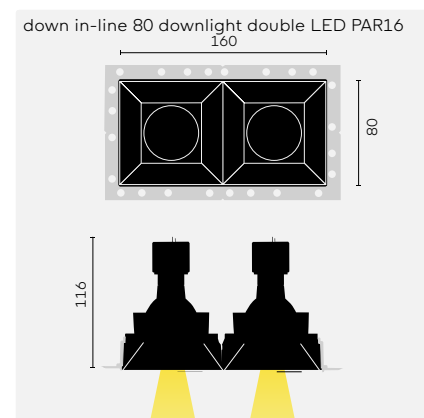

OPMERKINGEN

① IP44 connectie in plenum noodzakelijk.

Dikte afwerkplaat: 9-26mm
Driver exclusief.
IP40

Plasterkit

Pleisterplaat beton

kreon down in-line 80

down in-line 80 downlight double LED

⊙ LxB 176x102 H 100 ⬠
Wide flood reflector 45°: incl.

down in-line 80 downlight double LED MR16

⊙ LxB 176x102 H 110 ⬠
Lamp: excl.

down in-line 80 downlight double LED PAR16

⊙ LxB 176x102 H 125 ⬠
Lamp: excl.

down in-line 80 wallwasher double LED

⊙ LxB 176x102 H 100 ⬠
Wall wash reflector: incl.