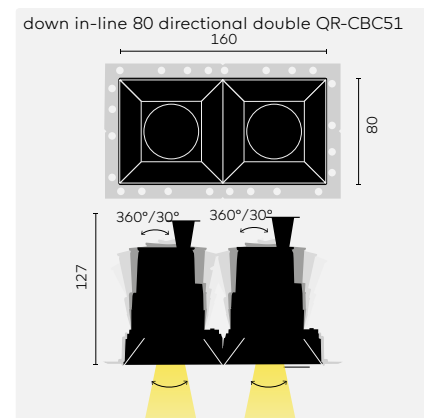

kreon down in-line is een reeks vierkante inbouw downlighters die gekenmerkt wordt door hun randloze afwerking en de diepliggende LED die subtiel aanwezig is zonder te verblinden. Dit gamma is verkrijgbaar in vier afmetingen, van 40mm tot 165mm, om te voldoen aan alle ruimtelijke vereisten. Met een keuze uit directionele-, vaste-, en wallwasher spots biedt kreon aplis een discrete en toch functionele oplossing voor algemene of accentverlichting in de architectuur. Met zwarte afwerking voor een dramatisch contrast met het plafond en een optimale controle over het licht of witte afwerking voor een naadloze integratie in het plafond.

kreon down in-line

kreon down in-line directional is een randloze inbouwspot met geïntegreerde cilinder die voor twee doeleinden wordt gebruikt. In de eerste plaats absorbeert hij strooilicht om de regeling van de lichtbundel te optimaliseren en ten tweede omvat hij een geïntegreerde bevestigingsring voor bijkomende optische lenzen.

kreon down in-line directional kan 360° worden gedraaid en 30° worden gekanteld. In combinatie met spot, flood of brede flood-TIR-reflector beschikt men over een zeer veelzijdig hulpmiddel voor accentverlichting.

OPMERKINGEN

① Enkel te gebruiken in combinatie met een spot optiek.

Dikte afwerkplaat: 9-26mm
Driver exclusief
IP40

Plasterkit

Pleisterplaat beton

kreon down in-line 80

down in-line 80 directional double LED