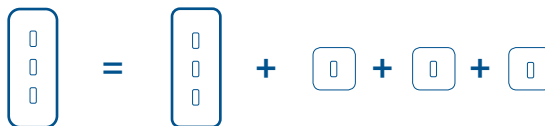

- «M» Collection - Brass, Aluminium, Steel

TRIPLE VERTICAL COVER PLATES

A complete switch, consisting of a cover plate and a single mechanism for the functions required.

Example   Cover plate + Mechanism(s)

Triple vertical cover plate

Triple cover plate dimensions :
80x222x5mm

Brushed Nickel	Brushed Brass	Gun Metal	Old Bronze	Matt White	Matt Black	RL Blue	Sanded Nickel	Sanded Brass	STB Steel	Varnished Mirror Brass	QPC Brass
511	512	514	517	521	522	523	531	532	541	542	543

Recommended button colour	NICKEL	BRASS	GUN METAL	OLD BRONZE	WHITE	BLACK	RL BLUE	IVORY	IVORY	STEEL	BRASS	BRASS
353- Cover plate 3 rectangular slots	353-511M	353-512M	353-514M	353-517M	353-521M	353-522M	353-523M	353-531M	353-532M	353-541M	353-542M	353-543M
354- Cover plate 4 rectangular slots	354-511M	354-512M	354-514M	354-517M	354-521M	354-522M	354-523M	354-531M	354-532M	354-541M	354-542M	354-543M
355- Cover plate 5 rectangular slots	355-511M	355-512M	355-514M	355-517M	355-521M	355-522M	355-523M	355-531M	355-532M	355-541M	355-542M	355-543M
356- Cover plate 6 rectangular slots	356-511M	356-512M	356-514M	356-517M	356-521M	356-522M	356-523M	356-531M	356-532M	356-541M	356-542M	356-543M
361- Cover plate 1 rectangular slot + 2 sockets 2P+E	361-511M	361-512M	361-514M	361-517M	361-521M	361-522M	361-523M	361-531M	361-532M	361-541M	361-542M	361-543M
360- Cover plate 3 sockets 2P+E	360-511M	360-512M	360-514M	360-517M	360-521M	360-522M	360-523M	360-531M	360-532M	360-541M	360-542M	360-543M
380- Cover plate 1 MEDIA slot + 1 MEDIA slot + 1 double USB charger slot	380-511M	380-512M	380-514M	380-517M	380-521M	380-522M	380-523M	380-531M	380-532M	380-541M	380-542M	380-543M
384- Cover plate 1 socket 2P+E + 1 MEDIA slot + 1 TV slot	384-511M	384-512M	384-514M	384-517M	384-521M	384-522M	384-523M	384-531M	384-532M	384-541M	384-542M	384-543M
387- Cover plate 2 sockets 2P+E + 1 double USB charger slot	387-511M	387-512M	387-514M	387-517M	387-521M	387-522M	387-523M	387-531M	387-532M	387-541M	387-542M	387-543M
364- Cover plate 2 sockets 2P+E + 2 MEDIA slots	364-511M	364-512M	364-514M	364-517M	364-521M	364-522M	364-523M	364-531M	364-532M	364-541M	364-542M	364-543M
365- Cover plate 2 sockets 2P+E + TV/FM/SAT slot	365-511M	365-512M	365-514M	365-517M	365-521M	365-22M	365-523M	365-531M	365-532M	365-541M	365-542M	365-543M
RETAIL PRICE EX TAX	216,60 €	216,60 €	227,90 €	227,90 €	170,20 €	170,20 €	170,20 €	184,00 €	184,00 €	170,20 €	231,90 €	231,90 €