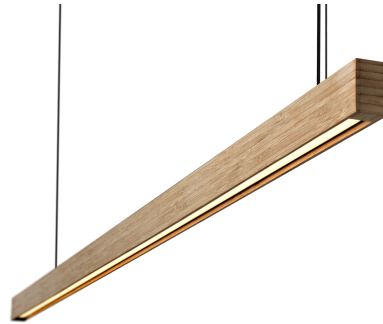

# VORMEN

Massive

Tube

Stripes

Artikelcode	LED kleur	Lengte	Breedte	Hoogte	Wattage	Lumen down	Lumen up	Prijs
Massive-200-2400K	2400 K	0 - 100cm	28 mm	45 mm	60 Watt	1450 Lm	700 Lm	€ 1.099
Massive-200-2700K	2700 K	0 - 100cm	28 mm	45 mm	60 Watt	1550 Lm	750 Lm	€ 1.099
Massive-200-3000K	3000 K	0 - 100cm	28 mm	45 mm	60 Watt	1550 Lm	750 Lm	€ 1.099
Massive-200-4000K	4000 K	0 - 100cm	28 mm	45 mm	60 Watt	1625 Lm	800 Lm	€ 1.099
Massive-200-2400K	2400 K	100 - 200cm	28 mm	45 mm	60 Watt	2900 Lm	1400 Lm	€ 1.449
Massive-200-2700K	2700 K	100 - 200cm	28 mm	45 mm	60 Watt	3100 Lm	1500 Lm	€ 1.449
Massive-200-3000K	3000 K	100 - 200cm	28 mm	45 mm	60 Watt	3100 Lm	1500 Lm	€ 1.449
Massive-200-4000K	4000 K	100 - 200cm	28 mm	45 mm	60 Watt	3250 Lm	1600 Lm	€ 1.449
Massive-300-2400K	2400 K	200 - 300cm	28 mm	45 mm	90 Watt	4350 Lm	3600 Lm	€ 1.867
Massive-300-2700K	2700 K	200 - 300cm	28 mm	45 mm	90 Watt	4650 Lm	3960 Lm	€ 1.867
Massive-300-3000K	3000 K	200 - 300cm	28 mm	45 mm	90 Watt	4650 Lm	3960 Lm	€ 1.867
Massive-300-4000K	4000 K	200 - 300cm	28 mm	45 mm	90 Watt	4875 Lm	4320 Lm	€ 1.867
Stripes-200-2400K	2400 K	100 - 200cm	28 mm	45 mm	60 Watt	2900 Lm	1400 Lm	€ 1.449
Stripes-200-2700K	2700 K	100 - 200cm	28 mm	45 mm	60 Watt	3100 Lm	1500 Lm	€ 1.449
Stripes-200-3000K	3000 K	100 - 200cm	28 mm	45 mm	60 Watt	3100 Lm	1500 Lm	€ 1.449
Stripes-200-4000K	4000 K	100 - 200cm	28 mm	45 mm	60 Watt	3250 Lm	1600 Lm	€ 1.449
Tube-200-2400K	2400 K	100 - 200cm	41 mm	44 mm	60 Watt	2900 Lm	1400 Lm	€ 1.449
Tube-200-2700K	2700 K	100 - 200cm	41 mm	44 mm	60 Watt	3100 Lm	1500 Lm	€ 1.449
Tube-200-3000K	3000 K	100 - 200cm	41 mm	44 mm	60 Watt	3100 Lm	1500 Lm	€ 1.449
Tube-200-4000K	4000 K	100 - 200cm	41 mm	44 mm	60 Watt	3250 Lm	1600 Lm	€ 1.449