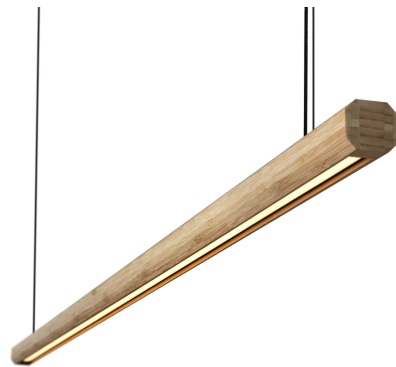

## KLEUREN

Caramel

Naturel

Wit (lak)

Zwart (lak)

Grijs (olie)

Bruin (olie)

# VORMEN

Massive

Tube

Stripes

Artikelcode	LED kleur	Lengte	Breedte	Hoogte	Wattage	Lumen down	Lumen up	Prijs
Massive-200-2400K	2400 K	0 - 100cm	28 mm	45 mm	60 Watt	1450 Lm	700 Lm	€ 1.099
Massive-200-2700K	2700 K	0 - 100cm	28 mm	45 mm	60 Watt	1550 Lm	750 Lm	€ 1.099
Massive-200-3000K	3000 K	0 - 100cm	28 mm	45 mm	60 Watt	1550 Lm	750 Lm	€ 1.099
Massive-200-4000K	4000 K	0 - 100cm	28 mm	45 mm	60 Watt	1625 Lm	800 Lm	€ 1.099
Massive-200-2400K	2400 K	100 - 200cm	28 mm	45 mm	60 Watt	2900 Lm	1400 Lm	€ 1.449
Massive-200-2700K	2700 K	100 - 200cm	28 mm	45 mm	60 Watt	3100 Lm	1500 Lm	€ 1.449
Massive-200-3000K	3000 K	100 - 200cm	28 mm	45 mm	60 Watt	3100 Lm	1500 Lm	€ 1.449
Massive-200-4000K	4000 K	100 - 200cm	28 mm	45 mm	60 Watt	3250 Lm	1600 Lm	€ 1.449
Massive-300-2400K	2400 K	200 - 300cm	28 mm	45 mm	90 Watt	4350 Lm	3600 Lm	€ 1.867
Massive-300-2700K	2700 K	200 - 300cm	28 mm	45 mm	90 Watt	4650 Lm	3960 Lm	€ 1.867
Massive-300-3000K	3000 K	200 - 300cm	28 mm	45 mm	90 Watt	4650 Lm	3960 Lm	€ 1.867
Massive-300-4000K	4000 K	200 - 300cm	28 mm	45 mm	90 Watt	4875 Lm	4320 Lm	€ 1.867
Stripes-200-2400K	2400 K	100 - 200cm	28 mm	45 mm	60 Watt	2900 Lm	1400 Lm	€ 1.449
Stripes-200-2700K	2700 K	100 - 200cm	28 mm	45 mm	60 Watt	3100 Lm	1500 Lm	€ 1.449
Stripes-200-3000K	3000 K	100 - 200cm	28 mm	45 mm	60 Watt	3100 Lm	1500 Lm	€ 1.449
Stripes-200-4000K	4000 K	100 - 200cm	28 mm	45 mm	60 Watt	3250 Lm	1600 Lm	€ 1.449
Tube-200-2400K	2400 K	100 - 200cm	41 mm	44 mm	60 Watt	2900 Lm	1400 Lm	€ 1.449
Tube-200-2700K	2700 K	100 - 200cm	41 mm	44 mm	60 Watt	3100 Lm	1500 Lm	€ 1.449
Tube-200-3000K	3000 K	100 - 200cm	41 mm	44 mm	60 Watt	3100 Lm	1500 Lm	€ 1.449
Tube-200-4000K	4000 K	100 - 200cm	41 mm	44 mm	60 Watt	3250 Lm	1600 Lm	€ 1.449