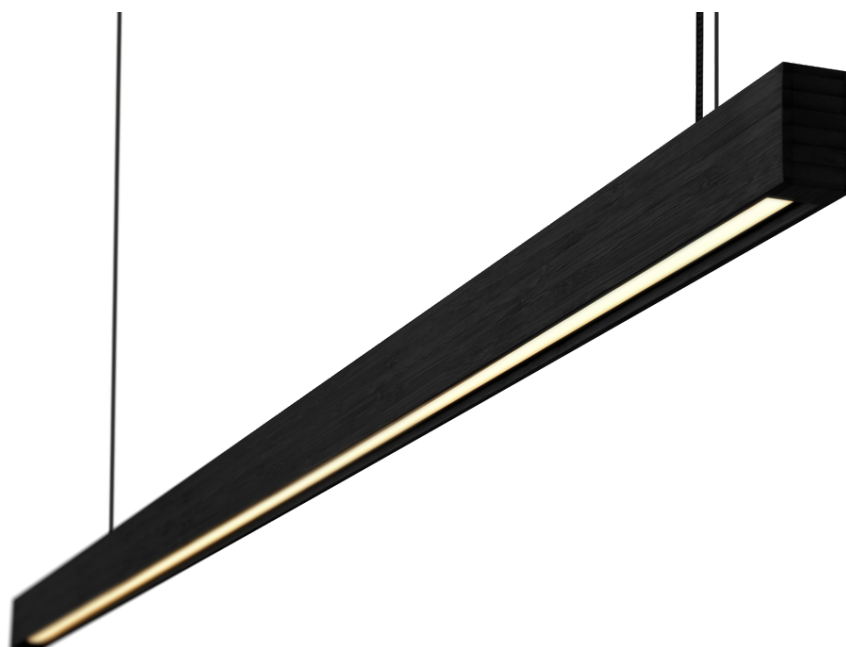

KLEUREN

Caramel

Naturel

Wit (lak)

Zwart (lak)

Grijs (olie)

Bruin (olie)