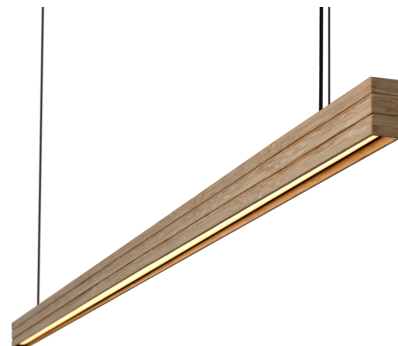

# VORMEN

Massive

Tube

Stripes

Artikelcode	LED kleur	Lengte	Breedte	Hoogte	Wattage	Lumen down	Lumen up	Prijs
Massive-200-2400K	2400 K	0 - 100cm	28 mm	45 mm	60 Watt	1450 Lm	700 Lm	€ 1.099
Massive-200-2700K	2700 K	0 - 100cm	28 mm	45 mm	60 Watt	1550 Lm	750 Lm	€ 1.099
Massive-200-3000K	3000 K	0 - 100cm	28 mm	45 mm	60 Watt	1550 Lm	750 Lm	€ 1.099
Massive-200-4000K	4000 K	0 - 100cm	28 mm	45 mm	60 Watt	1625 Lm	800 Lm	€ 1.099
Massive-200-2400K	2400 K	100 - 200cm	28 mm	45 mm	60 Watt	2900 Lm	1400 Lm	€ 1.449
Massive-200-2700K	2700 K	100 - 200cm	28 mm	45 mm	60 Watt	3100 Lm	1500 Lm	€ 1.449
Massive-200-3000K	3000 K	100 - 200cm	28 mm	45 mm	60 Watt	3100 Lm	1500 Lm	€ 1.449
Massive-200-4000K	4000 K	100 - 200cm	28 mm	45 mm	60 Watt	3250 Lm	1600 Lm	€ 1.449
Massive-300-2400K	2400 K	200 - 300cm	28 mm	45 mm	90 Watt	4350 Lm	3600 Lm	€ 1.867
Massive-300-2700K	2700 K	200 - 300cm	28 mm	45 mm	90 Watt	4650 Lm	3960 Lm	€ 1.867
Massive-300-3000K	3000 K	200 - 300cm	28 mm	45 mm	90 Watt	4650 Lm	3960 Lm	€ 1.867
Massive-300-4000K	4000 K	200 - 300cm	28 mm	45 mm	90 Watt	4875 Lm	4320 Lm	€ 1.867
Stripes-200-2400K	2400 K	100 - 200cm	28 mm	45 mm	60 Watt	2900 Lm	1400 Lm	€ 1.449
Stripes-200-2700K	2700 K	100 - 200cm	28 mm	45 mm	60 Watt	3100 Lm	1500 Lm	€ 1.449
Stripes-200-3000K	3000 K	100 - 200cm	28 mm	45 mm	60 Watt	3100 Lm	1500 Lm	€ 1.449
Stripes-200-4000K	4000 K	100 - 200cm	28 mm	45 mm	60 Watt	3250 Lm	1600 Lm	€ 1.449
Tube-200-2400K	2400 K	100 - 200cm	41 mm	44 mm	60 Watt	2900 Lm	1400 Lm	€ 1.449
Tube-200-2700K	2700 K	100 - 200cm	41 mm	44 mm	60 Watt	3100 Lm	1500 Lm	€ 1.449
Tube-200-3000K	3000 K	100 - 200cm	41 mm	44 mm	60 Watt	3100 Lm	1500 Lm	€ 1.449
Tube-200-4000K	4000 K	100 - 200cm	41 mm	44 mm	60 Watt	3250 Lm	1600 Lm	€ 1.449