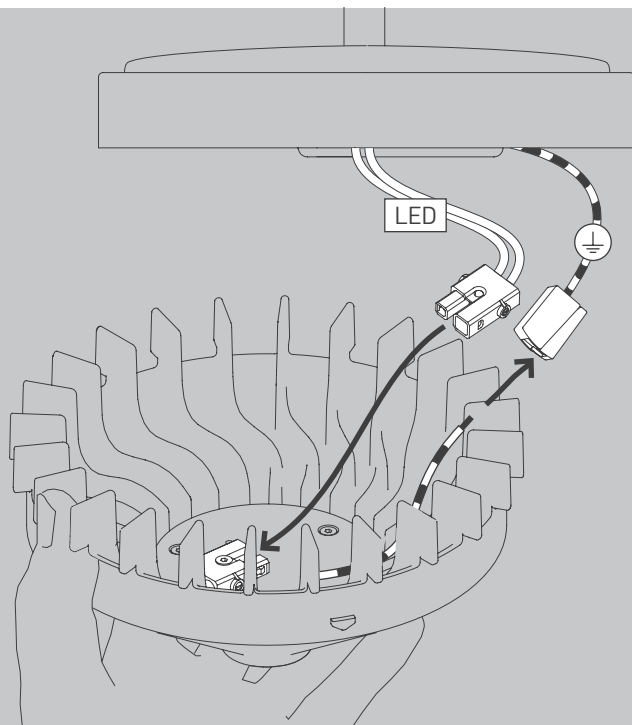

NL

Voor montage, vervanging en reiniging de lamp van het stroomnet loskoppelen.  
De lamp alleen binnen gebruiken. Om alleen te verbinden door een erkend elektricien.

3x

3x

3x

3x

TRIAC 3x  
1-10V 5x  
DALI 5x

L N ⊕

brown  
blue  
ground

13W  
TRIAC

07

24W   
CASAMBI  
1-10V  
DALI

 Download on the  
**App Store**

ANDROID APP ON  
**Google play**

09

11

13

Die durchgestrichene Mülltonne weist darauf hin, dass dieses Elektrogerät nicht im Hausmüll entsorgt werden darf.

Um die menschliche Gesundheit und die Umwelt vor möglichen Gefahrstoffen zu schützen, kann dieses Produkt am Ende seiner Lebensdauer kostenfrei bei einer Sammelstelle in Ihrer Nähe abgegeben werden.