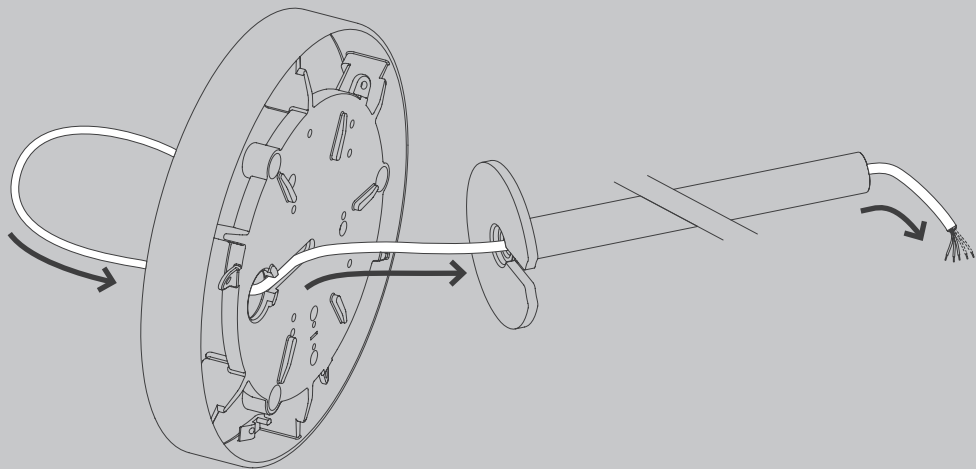

NL

Voor montage, vervanging en reiniging de lamp van het stroomnet loskoppelen.  
De lamp alleen binnen gebruiken. Om alleen te verbinden door een erkend elektricien.

3x

3x

3x

3x

TRIAC 3x  
1-10V 5x  
DALI 5x

# OPTION

960 mm - x

02

04

M 1:1

Ø 6 mm

06

07