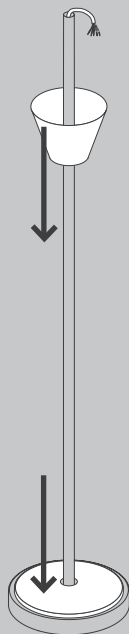

NL

Voor montage, vervanging en reiniging de lamp van het stroomnet loskoppelen.  
De lamp alleen binnen gebruiken. Om alleen te verbinden door een erkend elektricien.

3x

3x

3x

3x

TRIAC 3x  
1-10V 5x  
DALI 5x

# OPTION

960 mm - x

02

04

M 1:1

Ø 6 mm

06

07

L N ⊕

brown  
blue  
ground

13W  
TRIAC

07

24W   
CASAMBI  
1-10V  
DALI

 Download on the  
**App Store**

ANDROID APP ON  
**Google play**

09

11

13

Die durchgestrichene Mülltonne weist darauf hin, dass dieses Elektrogerät nicht im Hausmüll entsorgt werden darf.

Um die menschliche Gesundheit und die Umwelt vor möglichen Gefahrstoffen zu schützen, kann dieses Produkt am Ende seiner Lebensdauer kostenfrei bei einer Sammelstelle in Ihrer Nähe abgegeben werden.