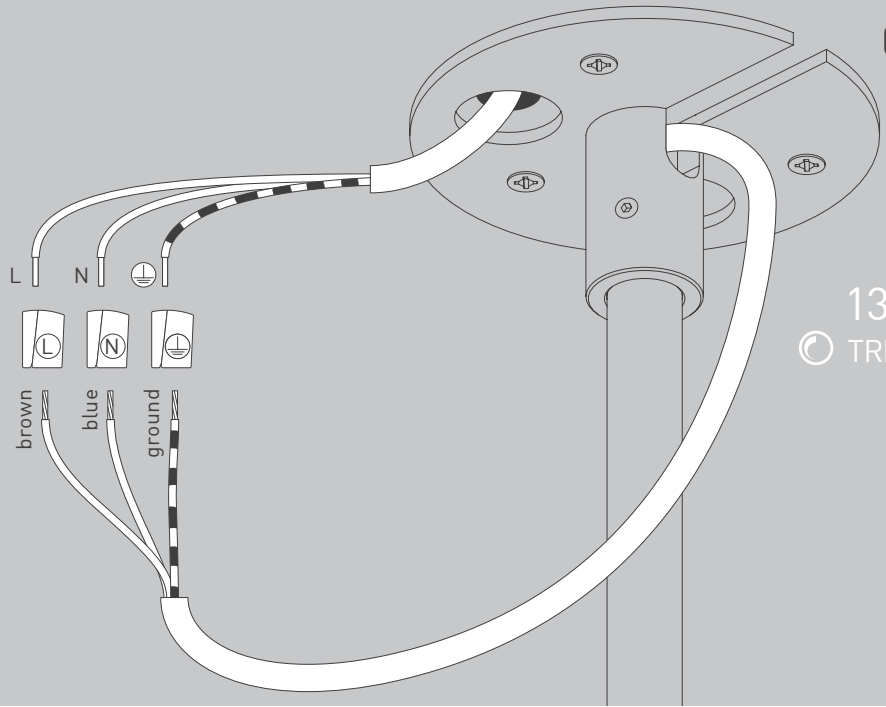

NL

Voor montage, vervanging en reiniging de lamp van het stroomnet loskoppelen.  
De lamp alleen binnen gebruiken. Om alleen te verbinden door een erkend elektricien.

3x

3x

3x

3x

TRIAC 3x  
1-10V 5x  
DALI 5x

# OPTION

960 mm - x

02

04

M 1:1

Ø 6 mm

06

07