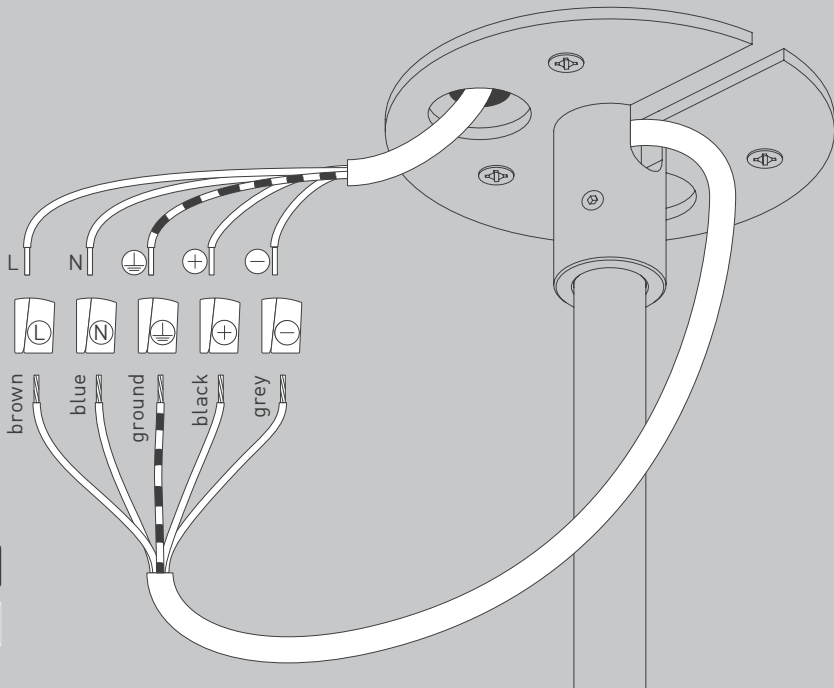

NL

Voor montage, vervanging en reiniging de lamp van het stroomnet loskoppelen.  
De lamp alleen binnen gebruiken. Om alleen te verbinden door een erkend elektricien.

3x

3x

3x

3x

TRIAC 3x  
1-10V 5x  
DALI 5x

# OPTION

960 mm - x

02

04

M 1:1

Ø 6 mm

06

07

L N ⊕

brown  
blue  
ground

13W  
TRIAC

07

24W   
CASAMBI  
1-10V  
DALI

 Download on the  
**App Store**

ANDROID APP ON  
**Google play**

09

11

13

Die durchgestrichene Mülltonne weist darauf hin, dass dieses Elektrogerät nicht im Hausmüll entsorgt werden darf.

Um die menschliche Gesundheit und die Umwelt vor möglichen Gefahrstoffen zu schützen, kann dieses Produkt am Ende seiner Lebensdauer kostenfrei bei einer Sammelstelle in Ihrer Nähe abgegeben werden.