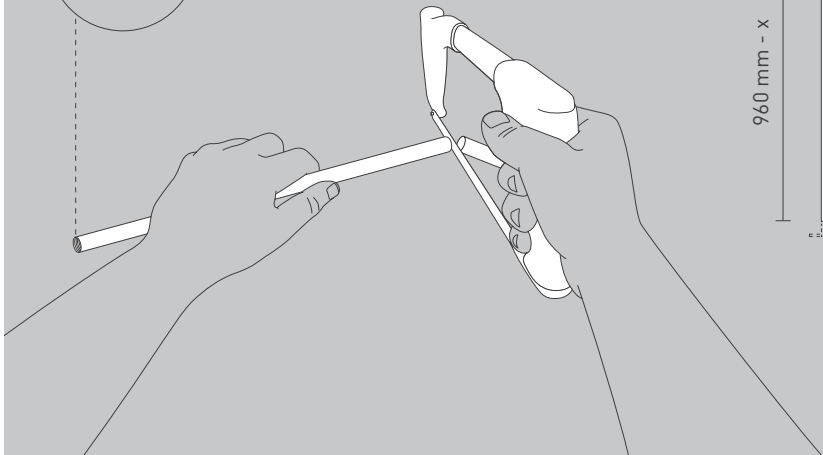

OPTION

960 mm - x