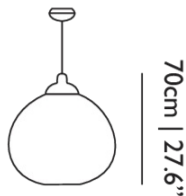

## Dimensions

48cm | 18.9"

54cm | 21.3"

## Product

**WIDTH** 48cm | 18.9"

**HEIGHT** 54cm | 21.3"

**DEPTH** 48cm | 18.9"

**DIAMETER** 48cm | 18.9"

**WEIGHT NETTO** 1.5kg | 3.31lbs

**INPUT VOLTAGE**

110-130

**MAX POWER CONSUMPTION**

60W

**LAMPHOLDER**

E26

**CABLE LENGTH**

400cm | 157.5"; 1000cm | 393.7"

### Product

**WIDTH** 71cm | 28"**HEIGHT** 70cm | 27.6"**DEPTH** 71cm | 28"**DIAMETER** 71cm | 28"**WEIGHT NETTO** 1.5kg | 3.31lbs