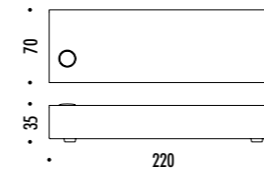

Compasso d'Oro ADI
Award 2014

DESIGN ENZO CALABRESE - DAVIDE GROPPI - 2011
LAMPADA DA TERRA - FIBRA DI VETRO - METALLO
FLOOR LAMP - FIBERGLASS - METAL

SAMPEI

CE IP20

DRIVER

1A3750300.27.06	BIANCO OPACO / MATT WHITE - 2700K	SAMPEI 290 220-240 V - 50/60 Hz - 21 W LED 2700K - 1625 lm - CRI>90 / 3000K - 1726 lm - CRI>90 CAVO BIANCO - ORIENTABILE - DIMMER - ACCESSORI OPZIONALI MODULO LED NON INCLUSI WHITE CABLE - ADJUSTABLE - DIMMER - OPTIONAL LED MODULE ACCESSORIES NOT INCLUDED
1A3750300.30.06	BIANCO OPACO / MATT WHITE - 3000K	
1A3750400.27.06	NERO OPACO / MATT BLACK - 2700K	SAMPEI 290 220-240 V - 50/60 Hz - 21 W LED 2700K - 1625 lm - CRI>90 / 3000K - 1726 lm - CRI>90 CAVO NERO - ORIENTABILE - DIMMER - ACCESSORI OPZIONALI MODULO LED NON INCLUSI BLACK CABLE - ADJUSTABLE - DIMMER - OPTIONAL LED MODULE ACCESSORIES NOT INCLUDED
1A3750400.30.06	NERO OPACO / MATT BLACK - 3000K	
1A3760300.27.06	BIANCO OPACO / MATT WHITE - 2700K	SAMPEI 440 220-240 V - 50/60 Hz - 21 W LED 2700K - 1759 lm - CRI>90 / 3000K - 1869 lm - CRI>90 CAVO BIANCO - ORIENTABILE - DIMMER - ACCESSORI OPZIONALI MODULO LED NON INCLUSI WHITE CABLE - ADJUSTABLE - DIMMER - OPTIONAL LED MODULE ACCESSORIES NOT INCLUDED
1A3760300.30.06	BIANCO OPACO / MATT WHITE - 3000K	
1A3760400.27.06	NERO OPACO / MATT BLACK - 2700K	SAMPEI 440 220-240 V - 50/60 Hz - 21 W LED 2700K - 1759 lm - CRI>90 / 3000K - 1869 lm - CRI>90 CAVO NERO - ORIENTABILE - DIMMER - ACCESSORI OPZIONALI MODULO LED NON INCLUSI BLACK CABLE - ADJUSTABLE - DIMMER - OPTIONAL LED MODULE ACCESSORIES NOT INCLUDED
1A3760400.30.06	NERO OPACO / MATT BLACK - 3000K	