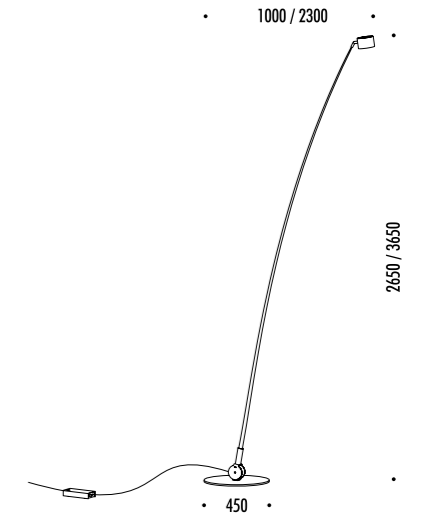

1A3750300.27.06	BIANCO OPACO / MATT WHITE - 2700K	SAMPEI 290 220-240 V - 50/60 Hz - 21 W LED 2700K - 1625 lm - CRI>90 / 3000K - 1726 lm - CRI>90 CAVO BIANCO - ORIENTABILE - DIMMER - ACCESSORI OPZIONALI MODULO LED NON INCLUSI WHITE CABLE - ADJUSTABLE - DIMMER - OPTIONAL LED MODULE ACCESSORIES NOT INCLUDED
1A3750300.30.06	BIANCO OPACO / MATT WHITE - 3000K	
1A3750400.27.06	NERO OPACO / MATT BLACK - 2700K	SAMPEI 290 220-240 V - 50/60 Hz - 21 W LED 2700K - 1625 lm - CRI>90 / 3000K - 1726 lm - CRI>90 CAVO NERO - ORIENTABILE - DIMMER - ACCESSORI OPZIONALI MODULO LED NON INCLUSI BLACK CABLE - ADJUSTABLE - DIMMER - OPTIONAL LED MODULE ACCESSORIES NOT INCLUDED
1A3750400.30.06	NERO OPACO / MATT BLACK - 3000K	
1A3760300.27.06	BIANCO OPACO / MATT WHITE - 2700K	SAMPEI 440 220-240 V - 50/60 Hz - 21 W LED 2700K - 1759 lm - CRI>90 / 3000K - 1869 lm - CRI>90 CAVO BIANCO - ORIENTABILE - DIMMER - ACCESSORI OPZIONALI MODULO LED NON INCLUSI WHITE CABLE - ADJUSTABLE - DIMMER - OPTIONAL LED MODULE ACCESSORIES NOT INCLUDED
1A3760300.30.06	BIANCO OPACO / MATT WHITE - 3000K	
1A3760400.27.06	NERO OPACO / MATT BLACK - 2700K	SAMPEI 440 220-240 V - 50/60 Hz - 21 W LED 2700K - 1759 lm - CRI>90 / 3000K - 1869 lm - CRI>90 CAVO NERO - ORIENTABILE - DIMMER - ACCESSORI OPZIONALI MODULO LED NON INCLUSI BLACK CABLE - ADJUSTABLE - DIMMER - OPTIONAL LED MODULE ACCESSORIES NOT INCLUDED
1A3760400.30.06	NERO OPACO / MATT BLACK - 3000K