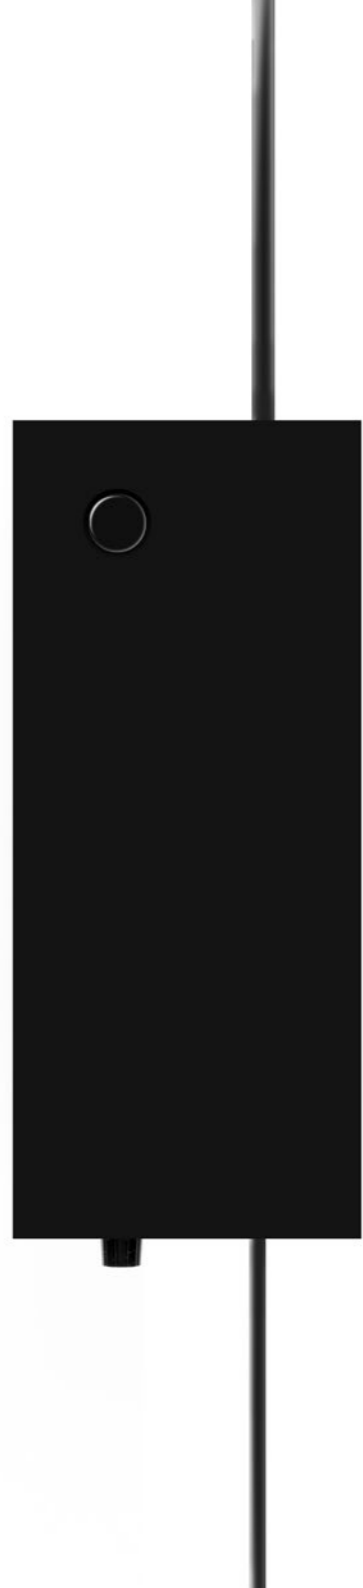

Compasso d'Oro ADI
Award 2014

DESIGN ENZO CALABRESE - DAVIDE GROPPI - 2011
LAMPADA DA TERRA - FIBRA DI VETRO - METALLO
FLOOR LAMP - FIBERGLASS - METAL

SAMPEI

The sizes are expressed in millimeters.

CE IP20

Compasso d'Oro ADI
Award 2014

DESIGN ENZO CALABRESE - DAVIDE GROPPI - 2011
LAMPADA DA TERRA - FIBRA DI VETRO - METALLO
FLOOR LAMP - FIBERGLASS - METAL

SAMPEI

CE IP20

DRIVER

1A3750300.27.06	BIANCO OPACO / MATT WHITE - 2700K	SAMPEI 290 220-240 V - 50/60 Hz - 21 W LED 2700K - 1625 lm - CRI>90 / 3000K - 1726 lm - CRI>90 CAVO BIANCO - ORIENTABILE - DIMMER - ACCESSORI OPZIONALI MODULO LED NON INCLUSI WHITE CABLE - ADJUSTABLE - DIMMER - OPTIONAL LED MODULE ACCESSORIES NOT INCLUDED
1A3750300.30.06	BIANCO OPACO / MATT WHITE - 3000K	
1A3750400.27.06	NERO OPACO / MATT BLACK - 2700K	SAMPEI 290 220-240 V - 50/60 Hz - 21 W LED 2700K - 1625 lm - CRI>90 / 3000K - 1726 lm - CRI>90 CAVO NERO - ORIENTABILE - DIMMER - ACCESSORI OPZIONALI MODULO LED NON INCLUSI BLACK CABLE - ADJUSTABLE - DIMMER - OPTIONAL LED MODULE ACCESSORIES NOT INCLUDED
1A3750400.30.06	NERO OPACO / MATT BLACK - 3000K	
1A3760300.27.06	BIANCO OPACO / MATT WHITE - 2700K	SAMPEI 440 220-240 V - 50/60 Hz - 21 W LED 2700K - 1759 lm - CRI>90 / 3000K - 1869 lm - CRI>90 CAVO BIANCO - ORIENTABILE - DIMMER - ACCESSORI OPZIONALI MODULO LED NON INCLUSI WHITE CABLE - ADJUSTABLE - DIMMER - OPTIONAL LED MODULE ACCESSORIES NOT INCLUDED
1A3760300.30.06	BIANCO OPACO / MATT WHITE - 3000K	
1A3760400.27.06	NERO OPACO / MATT BLACK - 2700K	SAMPEI 440 220-240 V - 50/60 Hz - 21 W LED 2700K - 1759 lm - CRI>90 / 3000K - 1869 lm - CRI>90 CAVO NERO - ORIENTABILE - DIMMER - ACCESSORI OPZIONALI MODULO LED NON INCLUSI BLACK CABLE - ADJUSTABLE - DIMMER - OPTIONAL LED MODULE ACCESSORIES NOT INCLUDED
1A3760400.30.06	NERO OPACO / MATT BLACK - 3000K	