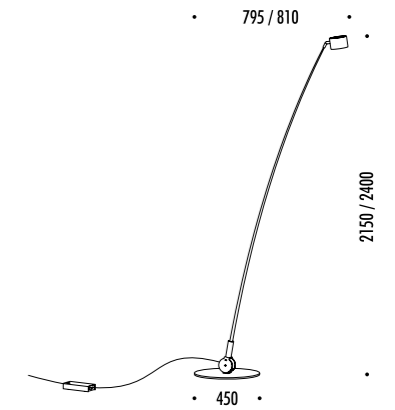

1A3730300.27.06	BIANCO OPACO / MATT WHITE - 2700K	SAMPEI 230 220-240 V - 50/60 Hz - 21 W LED 2700K - 1625 lm - CRI>90 / 3000K - 1726 lm - CRI>90 CAVO BIANCO - ORIENTABILE - DIMMER - ACCESSORI OPZIONALI MODULO LED NON INCLUSI WHITE CABLE - ADJUSTABLE - DIMMER - OPTIONAL LED MODULE ACCESSORIES NOT INCLUDED
1A3730300.30.06	BIANCO OPACO / MATT WHITE - 3000K	
1A3730400.27.06	NERO OPACO / MATT BLACK - 2700K	SAMPEI 230 220-240 V - 50/60 Hz - 21 W LED 2700K - 1625 lm - CRI>90 / 3000K - 1726 lm - CRI>90 CAVO NERO - ORIENTABILE - DIMMER - ACCESSORI OPZIONALI MODULO LED NON INCLUSI BLACK CABLE - ADJUSTABLE - DIMMER - OPTIONAL LED MODULE ACCESSORIES NOT INCLUDED
1A3730400.30.06	NERO OPACO / MATT BLACK - 3000K	
1A3740300.27.06	BIANCO OPACO / MATT WHITE - 2700K	SAMPEI 260 220-240 V - 50/60 Hz - 21 W LED 2700K - 1625 lm - CRI>90 / 3000K - 1726 lm - CRI>90 CAVO BIANCO - ORIENTABILE - DIMMER - ACCESSORI OPZIONALI MODULO LED NON INCLUSI WHITE CABLE - ADJUSTABLE - DIMMER - OPTIONAL LED MODULE ACCESSORIES NOT INCLUDED
1A3740300.30.06	BIANCO OPACO / MATT WHITE - 3000K	
1A3740400.27.06	NERO OPACO / MATT BLACK - 2700K	SAMPEI 260 220-240 V - 50/60 Hz - 21 W LED 2700K - 1625 lm - CRI>90 / 3000K - 1726 lm - CRI>90 CAVO NERO - ORIENTABILE - DIMMER - ACCESSORI OPZIONALI MODULO LED NON INCLUSI BLACK CABLE - ADJUSTABLE - DIMMER - OPTIONAL LED MODULE ACCESSORIES NOT INCLUDED
1A3740400.30.06	NERO OPACO / MATT BLACK - 3000K