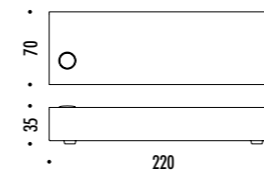

Compasso d'Oro ADI
Award 2014

DESIGN ENZO CALABRESE - DAVIDE GROPPI - 2011
LAMPADA DA TERRA - FIBRA DI VETRO - METALLO
FLOOR LAMP - FIBERGLASS - METAL

SAMPEI

The sizes are expressed in millimeters.

CE IP20

DRIVER