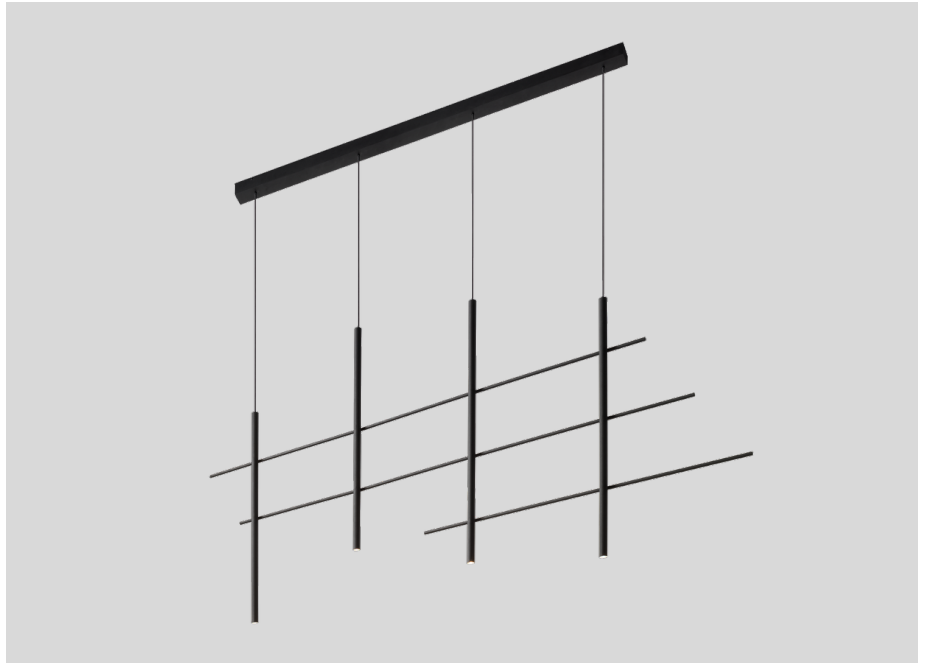

ALGEMEEN

Plafond

Pendel

Matzwart

IP20

Interieur

1000 lm

LED

2700 K

ELEKTRISCH

phase-cut dim

220 - 240 V

Totaal aangesloten vermogen 32 W

Klasse 1

Veiligheidsafstand 0.3 m

FYSISCH

Lengte 1325 mm

Width 34 mm

Height 700 mm

2.5 kg

Pendelarmatuur met 4 spots voor plafondmontage van aluminium; oppervlak Matzwart; gepoedercoat; mat textuur; met zwarte kabel; PCB 3-step binning; fase-afsnijding dim; lichtkleur 2700 K; CRI (Colour Rendering Index) 90; 220 - 240 V; beschermingsgraad IP20; PC1; driver inbegrepen; lichtbron vervangbaar door gekwalificeerd personeel; driver vervangbaar door eindgebruiker;