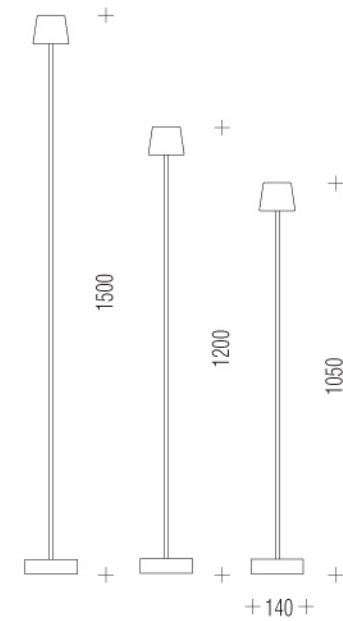

ANTA.

**CUT**

*Design Torsten Neeland*

Stehleuchte: Metallteile Aluminium gebürstet, Reflektor Porzellan (bone-china), Niedervolt Halogen max. 50 W, Fassung G6,35, mit dimmbarem Trafo, drei Höhen: 1500 mm, 1200 mm oder 1050 mm.

Floor lamp: metal parts aluminium brushed, reflector porcelain (bone-china), low voltage max. 50 W, socket G6,35, with dimming transformer, three different heights: 1500 mm, 1200 mm or 1050 mm.

Lampada da terra: parti metalliche in alluminio spazzolato, diffusore in porcellana (bone-china), lampadina alogena a bassa tensione max. 50 W, basamento G6,35, trasformatore regolabile, tre diverse altezze: 1500 mm, 1200 mm o 1050 mm.

Lampadaire: parties métalliques en aluminium brossé, réflecteur en porcelaine (bone-china), halogène basse tension max. 50 W, culot G6,35, avec transformateur réglable, trois hauteurs: 1500 mm ou 1050 mm.