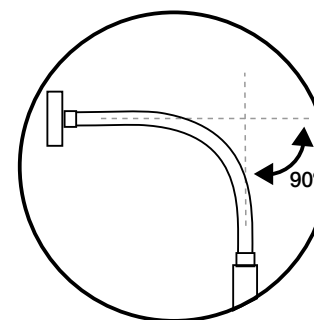

APLIQUE WALL LAMP

Flexión máxima 90°
Maximum flexion 90°