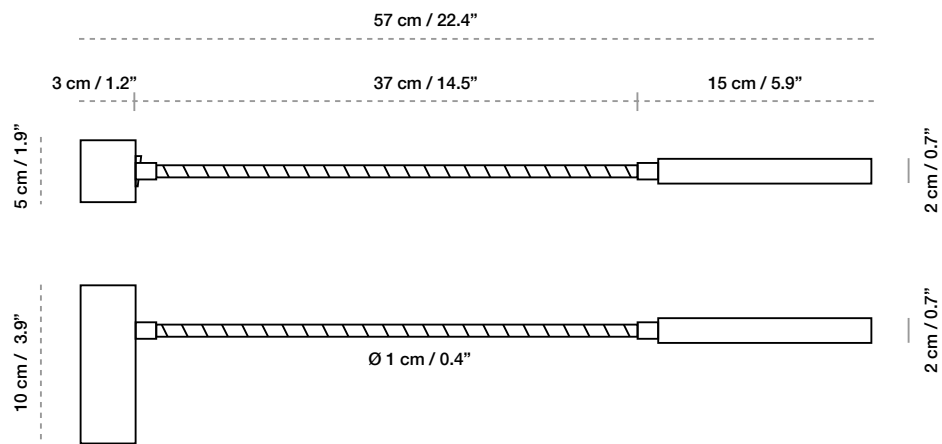

APLIQUE WALL LAMP

Flexión máxima 90°
Maximum flexion 90°