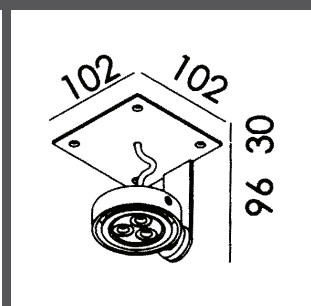

R1022W (Wit)

Cardanisch inbouw armatuur.
1X 50 Watt G 5,3
Excl. elektronische trafo IP20
AC12V

R1022S (Zilver)

Cardanisch inbouw armatuur.
1X 50 Watt G 5,3
Excl. elektronische trafo IP20
AC12CV

R1022W-GU10 (Wit)

Cardanisch inbouw armatuur.
1X 50 Watt GU-10
230V 50Hz IP20

R1022S-GU10 (Zilver)

Cardanisch inbouw armatuur.
1X 50 Watt GU-10
230V 50Hz IP20

8003

Stuk Box
Voor R1022

QR-CB51

QPAR16

130 x 130 x 142 mm