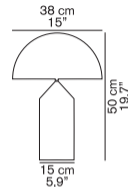

233

238

239

CODICE/CODE

SORGENTI/BULBS

MATERIALI/MATERIALS

COLORE/COLORS

MARCHI/MARKS

233
(dimmer)

2 x max 100 W
E27

metallo
metal

bianco/nero/oro
white/black/gold

238

2 x max 40 W
E14

metallo
metal

nero/oro
black/gold

239
(dimmer)

2 x max 75 W
E27

metallo
metal

nero/oro
black/gold