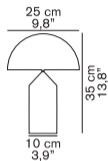

233

238

239

CODICE/CODE

SORGENTI/BULBS

MATERIALI/MATERIALS

COLORE/COLORS

MARCHI/MARKS

233
(dimmer)

2 x max 100 W
E27

metallo
metal

bianco/nero/oro
white/black/gold

238

2 x max 40 W
E14

metallo
metal

nero/oro
black/gold

239
(dimmer)

2 x max 75 W
E27

metallo
metal

nero/oro
black/gold