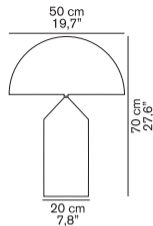

233

238

239

CODICE/CODE

SORGENTI/BULBS

MATERIALI/MATERIALS

COLORE/COLORS

MARCHI/MARKS

233
(dimmer)

2 x max 100 W
E27

metallo
metal

bianco/nero/oro
white/black/gold

238

2 x max 40 W
E14

metallo
metal

nero/oro
black/gold

239
(dimmer)

2 x max 75 W
E27

metallo
metal

nero/oro
black/gold