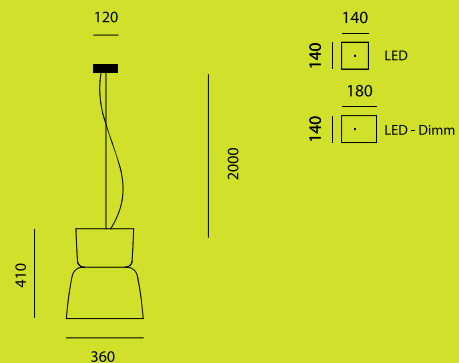

Structure

- > *Struttura e rosone a soffitto:*
  verniciato bianco.
- > *Diffusore:*
  vetro soffiato opalino bianco o verniciato all'interno.
- > *Structure and ceiling rose:*
  matt white painted.
- > *Diffuser:*
  blown glass, opal white or painted on the inside.
- > *Struktur und Deckenrosette:*
  weiß matt lackiert.
- > *Diffuser:*
  geblasenem Glas opalweiß oder innen lackiert
- > *Structure et rosette:*
  verni blanc opaque.
- > *Diffuseur:*
  Verre soufflé blanc opalin ou peinte intérieurement.
- > *Estructura y florón de techo:*
  barnizado blanco opaco.
- > *Difusor:*
  Vidrio soplado blanco mate o barnizado internamente.

Light data

- ☛ + ⚡ S5 / max 1x150W IAA E27 + max 2x60W HSGST G9
- ☛ + ⚡ S5 / max 1x100W HAGS/UB E27 + max 2x60W HSGST G9
- ☛ + ⚡ S5 / max 1x100W IRR E27+ max 2x60W HSGST G9
- ☛ + ⚡ S5 / max 1x23W FBT E27 + max 2x60W HSGST G9
- LED S5 / LED 24W - 3000K

Model S5

Colors

- white
- ivory
- black
- black / cooper
- laguna