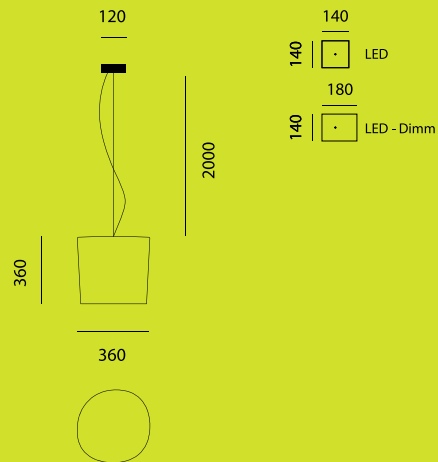

Structure

- > *Rosone a soffitto:*
  verniciato bianco.
- > *Diffusore:*
  vetro soffiato opalino bianco.
- > *Ceiling rosette:*
  matt white painted.
- > *Diffuser:*
  Opal white blown glass diffuser.
- > *Deckenrosette:*
  matt weiß lackiert.
- > *Diffusor:*
  geblasenem Glas opalweiß
- > *Rosette:*
  verni blanc opaque.
- > *Diffuseur:*
  Verre soufflé blanc opalin.
- > *Florón de techo:*
  barnizado blanco mate.
- > *Difusor:*
  Vidrio soplado blanco mate.

Light data

max 1x150W IAA E27

1x23W FBT E27

LED S5 / LED 12W - 3000K

Model S5

Colors