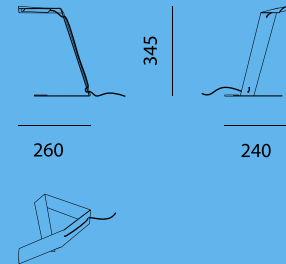

Structure

---

- > **Struttura:**  
metallo piegato verniciato nei colori opachi bianco, nero, giallo e azzurro.
- > **Reattore:**  
Interruttore on/off e convertitore a spina
- > **Structure:**  
Folded metal painted in white, black, yellow and blue.
- > **Ballast:**  
Plug converter and on/off switch
- > **Struktur:**  
schwarz, weiß, gelb und blau lackiertem gefaltet Metall.
- > **Vorschaltgerät:**  
Schalter Transformator und on/off Kabel Schalter
- > **Structure:**  
métal courbé, verni noir, blanc, jaune et bleu.
- > **Ballast:**  
Fiche Transformateur et on/off câble interrupteur
- > **Estructura:**  
metal doblado barnizado negro, blanco, amarillo y azul.
- > **Reactór:**  
Enchufe con transformador y interruptor on/off en el cable

Model T1

---

Colors

---

Light data

---

LED 1x2,5W - 3100K

mm 1950