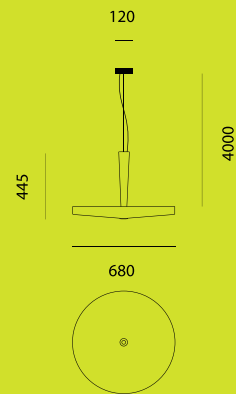

Structure

- > **Rosone a soffitto:**
  verniciato bianco opaco.
- > **Struttura e diffusore:**
  alluminio verniciato opaco.
- > **Reattore:**
  elettronico, dimmerabile a richiesta (ECO S3).

- > **Ceiling rose:**
  matt white painted.
- > **Structure and diffuser:**
  matt painted aluminium.
- > **Ballast:**
  electronic, dimmable on request (ECO S3).

- > **Deckenrosette:**
  weiß matt lackiert.
- > **Struktur und Leuchtenkörper:**
  Aluminium matt lackiert
- > **Vorschaltgerät:**
  elektronisch, dimmbar auf Wunsch (ECO S3).

- > **Rosette:**
  verni blanc mat.
- > **Structure et diffuseur:**
  aluminium verni opaque.
- > **Ballast:**
  électronique, réglable sur demande (ECO S3).

- > **Florón de techo:**
  barnizado blanco opaco.
- > **Estructura y difusor:**
  aluminio barnizado opaco.
- > **Reactór:**
  Bobina de reacción con dimmer opcional (ECO S3).

Light data

eco S3 / 4x36W FSD 2G11 + 1x40W HMGS/UB G9

halo S3 / 3x150W HDG R7s + 1x40W HMGS/UB G9

Model S3

Colors

- white
- silver gray