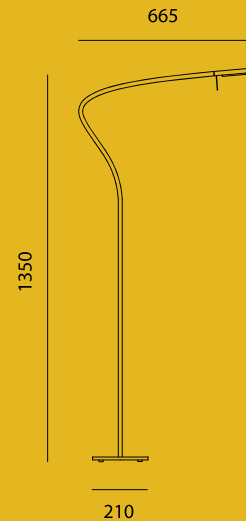

Structure

- > **Struttura:**
alluminio curvato, verniciato nero opaco.
Testa LED orientabile in alluminio anodizzato e ottica in metacrilato. Braccio con rotazione a 360°.
- > **Reattore:**
Dimmerabile a richiesta.
- > **Structure:**
bent aluminium painted in matt black.
LED tilting head with methacrylate optic lens, in anodized aluminium. 360° revolving structure
- > **Ballast:**
Dimmable on request.
- > **Struktur:**
schwarz matt lackiertem verbogen Aluminium.
Verstellbarer LED-Kopf aus eloxiertem Aluminium und Optik aus Methacrylat. Lampenkörper um 360° schwenkbar.
- > **Vorschaltgerät:**
Dimmbar auf Wunsch.
- > **Structure:**
aluminium courbé, verni noir mat.
Tête LED orientable en aluminium anodisé et optique en méthacrylate. Diffuseur orientable à 360°.
- > **Ballast:**
Réglable sur demande
- > **Estructura:**
aluminio curvado barnizado en negro mate.
Cabeza LED orientable en aluminio anodizado y lente en metacrilato. Cuerpo de lampara con rotación de 360°.
- > **Reactór:**
Dimmer opcional.

Light data

LED 1x6W

□ mm 2300

Model F3

Colors