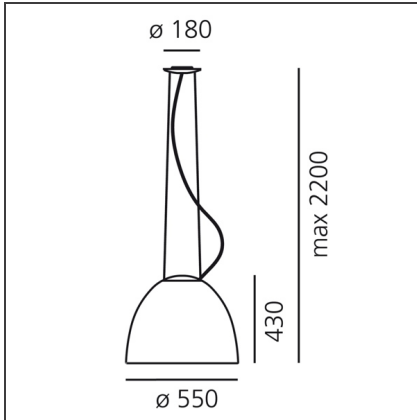

## TECHNICAL DRAWINGS

## DIMENSIONS

<b>Height:</b>	cm 43	<b>Glow Wire Test:</b>	650°C
<b>Base Diameter:</b>	cm 18		
<b>Max Height from ceiling:</b>	cm 220		