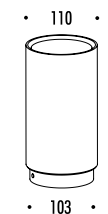

The sizes are expressed in millimeters.

DESIGN DAVIDE GROPPI - 2018  
LAMPADA DA TAVOLO - METACRILATO - METALLO  
TABLE LAMP - METHACRYLATE - METAL

BUGIA

CE  IP20

1A2351800.30.00	ORO OPACO / MATT GOLD - 3000K - ON/OFF	2 W LED - 120 lm - CRI > 90 BATTERIA RICARICABILE 3,7 V DC - Li-Poly 4800 mAh - USB-C DIFFUSORE BIANCO OPACO - BASE DORATA CARICABATTERIE INCLUSO INPUT 100-240 V - 50/60 Hz AUTONOMIA BATTERIA NOVE ORE RECHARGEABLE BATTERY 3,7 V DC - Li-Poly 4800 mAh - USB-C MATT WHITE DIFFUSER - GOLD FINISH BASE INCLUDES CHARGER INPUT 100-240 V - 50/60 Hz BATTERY LIFE NINE HOURS
-----------------	--	--