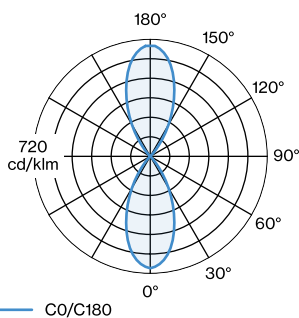

LICHTVERDELING