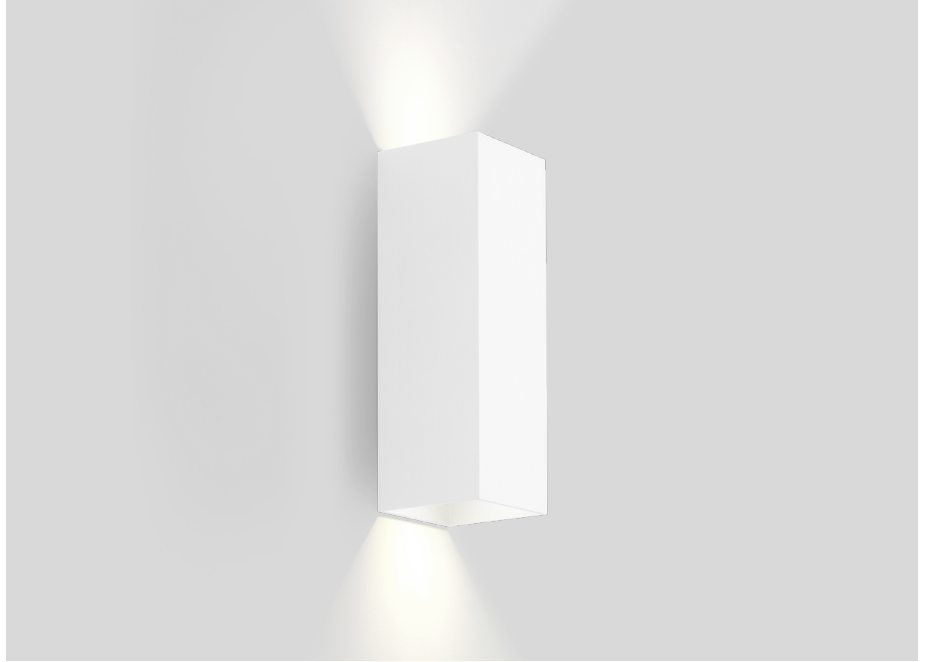

WEVER & DUCRÉ
LIGHTING

BOX WALL mini 2.0

301120W0

ALGEMEEN

Wand
Opbouw
Signaalwit
IP20
Interieur
Indirect 420^a tot 425^b lm
Direct 420^a tot 425^b lm
Total 840^a tot 850^b lm
RAL 9003^c

LED

Lamp 2 x PARI6
PARI6
Socket GU10
max. 12 W
CRI \geq 80

FYSISCH

Lengte 67 mm
Width 67 mm
Height 200 mm
0.44 kg

ELEKTRISCH

100 - 240 V
Totaal aangesloten vermogen 13.2^b tot 13.3^a W
Klasse 1
Veiligheidsafstand 0.3 m

^a LED 3000K CRI 80 wit

^b LED 2700K CRI 80 wit

^c Color may deviate slightly due to production conditions.

Project

Type

Notities

Kwantiteit

Datum

Vierkanten armatuur voor wandopbouw van aluminium; oppervlak Signaalwit; gepoedercoat; mat textuur; RAL 9003; directe/indirecte lichtverdeling; lampfitting GU10; lamptype PARI6; 2x max. 12W; 100 - 240 V; lamp niet inbegrepen; beschermingsgraad IP20; PC1;

LICHTVERDELING

WEVER & DUCRÉ
LIGHTING

BOX WALL mini 2.0

301120W0

ARMATUREN

PAR16 LED lamp

TYPE	KLEUR	Ø·H (MM)	ORDERCODE
2700K >90 CRI GU10	Zwart	ø50·58	9 0 1 2 2 8 B 3
3000K >90 CRI GU10	Zwart	ø50·58	9 0 1 2 2 8 B 5
2700K >90 CRI GU10	Wit	ø50·58	9 0 1 2 2 8 W 3
3000K >90 CRI GU10	Wit	ø50·58	9 0 1 2 2 8 W 5
2700K >80 CRI GU10	Zilver	ø50·52	9 0 5 2 2 7 S 2
3000K >80 CRI GU10	Zilver	ø50·52	9 0 5 2 2 7 S 4