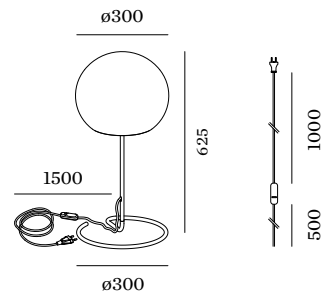

FYSISCH

Diameter 300 mm

Height 625 mm

3.8 kg

kabelstekker met dimmer

ELEKTRISCH

220 - 240 V

Totaal aangesloten vermogen 9 W

Klasse 2

Tafellamp; italiaans mondgeblazen wit opaalglas; bevestiging van aluminium in Gitzwart; gepoedercoat; mat textuur; zwart textiel aansluitsnoer met dimmer; lampfitting E27; lamptype A60; max. 12W; 220 - 240 V; beschermingsgraad IP20; PC2; lamp niet inbegrepen;

LICHTVERDELING

WEVER & DUCRÉ
LIGHTING

DRO TABLE 3.0

6433E0WB0

ARMATUREN

A60 LED lamp

TYPE	Ø · H (MM)	ORDERCODE
2700K E27	ø60 · 110	9 0 0 3 E 1 5 2