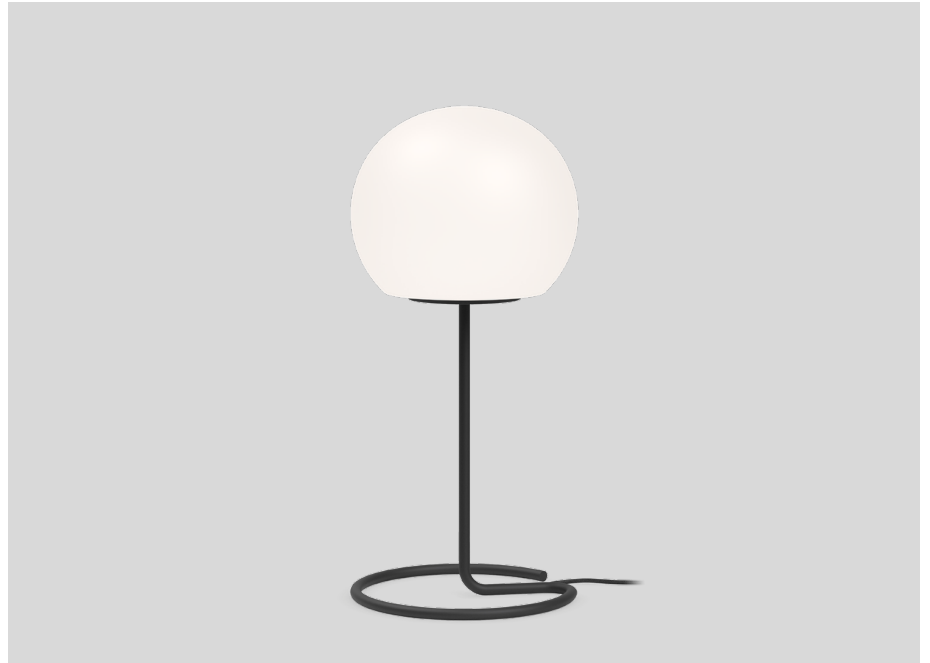

WEVER & DUCRÉ
LIGHTING

DRO TABLE 3.0

6433E0WB0

Project

Type

Notities

Kwantiteit

Datum

ALGEMEEN

Tafel

Staand

Gitzwart + wit opaal glas

IP20

Interieur

800 lm

LED

FYSISCH

Diameter 300 mm

Height 625 mm

3.8 kg

kabelstekker met dimmer

ELEKTRISCH

220 - 240 V

Totaal aangesloten vermogen 9 W

Klasse 2

Tafellamp; italiaans mondgeblazen wit opaalglas; bevestiging van aluminium in Gitzwart; gepoedercoat; mat textuur; zwart textiel aansluitsnoer met dimmer; lampfitting E27; lamptype A60; max. 12W; 220 - 240 V; beschermingsgraad IP20; PC2; lamp niet inbegrepen;