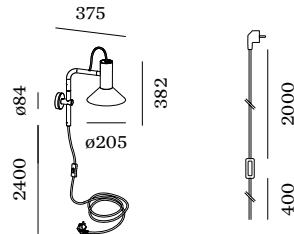

OPTISCH

Shade 1.0

FYSISCH

Diameter 205 mm

Height 382 mm

1.29 kg

kabelbasis rond

Tilt min 45°

Tilt max 45°

Rotation 30°

ELEKTRISCH

100 - 240 V

Totaal aangesloten vermogen 6.5 W

Klasse 1

^a Color may deviate slightly due to production conditions.

LICHTVERDELING