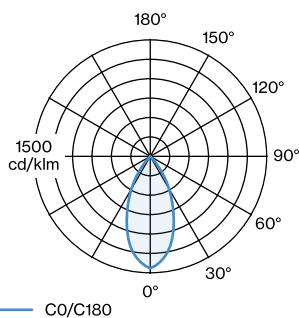

OPTISCH

Shade 1.0

FYSISCH

Diameter 205 mm

Height 382 mm

1.29 kg

kabelbasis rond

Tilt min 45°

Tilt max 45°

Rotation 30°

ELEKTRISCH

100 - 240 V

Totaal aangesloten vermogen 6.5 W

Klasse 1

^a Color may deviate slightly due to production conditions.

LICHTVERDELING