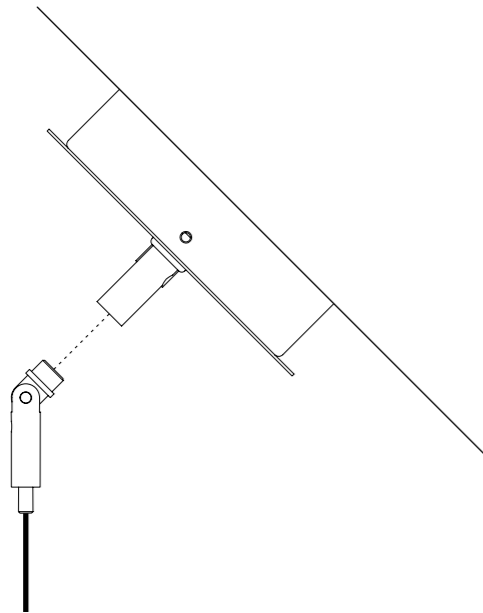

1A052000.00.00 - KIT FISSAGGIO PER ROSONE INCLINATO / SLOPED ROSE FIXING KIT