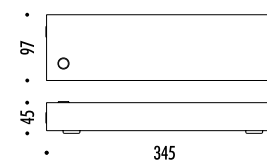

The sizes are expressed in millimeters.

DESIGN DAVIDE GROPPI - GIORGIO RAVA - 2020
LAMPADA DA TERRA - FIBRA DI VETRO - METALLO
FLOOR LAMP - FIBERGLASS - METAL

ORIGINE

CE  IP20

DRIVER

1A2300400.27.06	NERO OPACO / MATT BLACK - 2700K	ORIGINE 290 24 V DC - 25 W LED 2700K - 1926 lm - CRI > 80 / 3000K - 2075 lm - CRI > 80 CAVO NERO - KIT DI ALIMENTAZIONE INCLUSO INPUT 100-240 V - 50/60 Hz - DIMMER BLACK CABLE - POWER SUPPLY KIT INCLUDED INPUT 100-240 V - 50/60 Hz - DIMMER
1A2300400.30.06	NERO OPACO / MATT BLACK - 3000K	
1A2310400.27.06	NERO OPACO / MATT BLACK - 2700K	ORIGINE 390 24 V DC - 30 W LED 2700K - 2843 lm - CRI > 80 / 3000K - 3063 lm - CRI > 80 CAVO NERO - KIT DI ALIMENTAZIONE INCLUSO INPUT 100-240 V - 50/60 Hz - DIMMER BLACK CABLE - POWER SUPPLY KIT INCLUDED INPUT 100-240 V - 50/60 Hz - DIMMER
1A2310400.30.06	NERO OPACO / MATT BLACK - 3000K	
1A2320400.27.06	NERO OPACO / MATT BLACK - 2700K	ORIGINE 490 24 V DC - 35 W LED 2700K - 3760 lm - CRI > 80 / 3000K - 4051 lm - CRI > 80 CAVO NERO - KIT DI ALIMENTAZIONE INCLUSO INPUT 100-240 V - 50/60 Hz - DIMMER BLACK CABLE - POWER SUPPLY KIT INCLUDED INPUT 100-240 V - 50/60 Hz - DIMMER
1A2320400.30.06	NERO OPACO / MATT BLACK - 3000K	