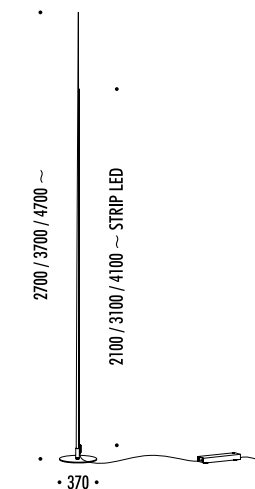

The sizes are expressed in millimeters.

DESIGN DAVIDE GROPPI - GIORGIO RAVA - 2020
LAMPADA DA TERRA - FIBRA DI VETRO - METALLO
FLOOR LAMP - FIBERGLASS - METAL

ORIGINE

CE  IP20

DRIVER

1A2300400.27.06	NERO OPACO / MATT BLACK - 2700K	ORIGINE 290 24 V DC - 25 W LED 2700K - 1926 lm - CRI > 80 / 3000K - 2075 lm - CRI > 80 CAVO NERO - KIT DI ALIMENTAZIONE INCLUSO INPUT 100-240 V - 50/60 Hz - DIMMER BLACK CABLE - POWER SUPPLY KIT INCLUDED INPUT 100-240 V - 50/60 Hz - DIMMER
1A2300400.30.06	NERO OPACO / MATT BLACK - 3000K	
1A2310400.27.06	NERO OPACO / MATT BLACK - 2700K	ORIGINE 390 24 V DC - 30 W LED 2700K - 2843 lm - CRI > 80 / 3000K - 3063 lm - CRI > 80 CAVO NERO - KIT DI ALIMENTAZIONE INCLUSO INPUT 100-240 V - 50/60 Hz - DIMMER BLACK CABLE - POWER SUPPLY KIT INCLUDED INPUT 100-240 V - 50/60 Hz - DIMMER
1A2310400.30.06	NERO OPACO / MATT BLACK - 3000K	
1A2320400.27.06	NERO OPACO / MATT BLACK - 2700K	ORIGINE 490 24 V DC - 35 W LED 2700K - 3760 lm - CRI > 80 / 3000K - 4051 lm - CRI > 80 CAVO NERO - KIT DI ALIMENTAZIONE INCLUSO INPUT 100-240 V - 50/60 Hz - DIMMER BLACK CABLE - POWER SUPPLY KIT INCLUDED INPUT 100-240 V - 50/60 Hz - DIMMER
1A2320400.30.06	NERO OPACO / MATT BLACK - 3000K	