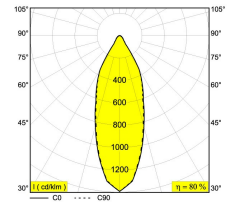

Date _____

Name _____

Client _____

Project name _____

Quote# _____

Type/Quantity _____

BOXY 2 L 92733 DIM8
10727 9228

[Weblink](#)