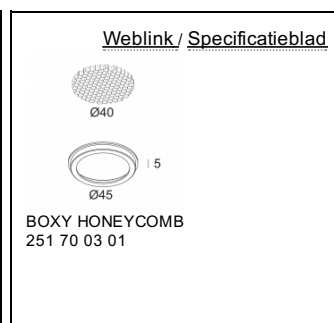

LED Technics: Lichtbron: 743 lm // 7 W // 111 lm/W
 Luminaire: 593 lm // 8 W // 73 lm/W

220-240V / 50-60Hz

Klasse: II

Gewicht: 0.5 KG
 Protection level: IP20
 Minimumafstand: n.v.t.

Accessoires: BOXY HONEYCOMB
 BOXY SOFTENING LENS
 BOXY GLASS SBL

Voor gedetailleerde installatie-instructies, raadpleeg de handleiding, [10726_XXXX_HAND.pdf](#)

BOXY L 92733 DIM8
10726 9228

Related references

VOORSCHAKELAPPARATUUR EN TRANSFORMATOREN

Related references

LIGHT VERANDERENDE ONDERDELEN

BOXY L 92733 DIM8
10726 9228

Gerelateerde project foto van product familie: