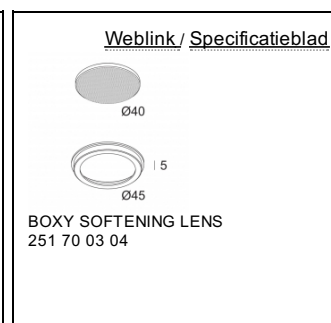

LED Technics: Lichtbron: 743 lm // 7 W // 111 lm/W
 Luminaire: 593 lm // 8 W // 73 lm/W

220-240V / 50-60Hz

Klasse: II

Gewicht: 0.5 KG
 Protection level: IP20
 Minimumafstand: n.v.t.

Accessoires: BOXY HONEYCOMB
 BOXY SOFTENING LENS
 BOXY GLASS SBL

Voor gedetailleerde installatie-instructies, raadpleeg de handleiding, [10726_XXXX_HAND.pdf](#)

BOXY L 92733 DIM8
10726 9228

Related references

VOORSCHAKELAPPARATUUR EN TRANSFORMATOREN

Related references

LIGHT VERANDERENDE ONDERDELEN

BOXY L 92733 DIM8
10726 9228

Gerelateerde project foto van product familie: