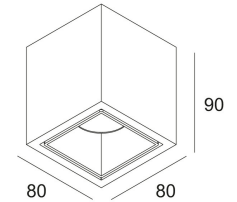

Date _____

Name _____

Client _____

Project name _____

Quote# _____

Type/Quantity _____

BOXY L 92733 DIM8 10726 9228

[Weblink](#)