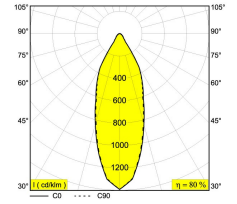

Date _____

Name _____

Client _____

Project name _____

Quote# _____

Type/Quantity _____

BOXY L 92733 DIM8 10726 9228

[Weblink](#)