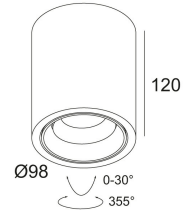

[Weblink](#)

Beschikbare Heuren: ZWART-ZWART (251 77 811 922 ED8 B-B)
 ZWART-GOUD MAT (251 77 811 922 ED8 B-MMAT)
 WIT-ZWART (251 77 811 922 ED8 W-B)
 WIT-WIT (251 77 811 922 ED8 W-W)

ADJUSTABLE 0-30°/355°
 INCL. 1 x LED 10,4W / CRI>90 / 2700K / 1032lm
 INCL. 1 x REFLECTOR FL-33°
 INCL. DIMMABLE LED POWER SUPPLY 500mA-DC
 MAINS DIMMING - TRAILING EDGE
 Other CRI or KELVIN on request

LED Technics: Lichtbron: 1032 lm // 10 W // 105 lm/W
 Luminaire: 737 lm // 12 W // 62 lm/W

220-240V / 50-60Hz

Klasse: I

Gewicht: 0.9 KG

Protection level: IP20

Minimumafstand: n.v.t.

Voor gedetailleerde installatie-instructies, raadpleeg de handleiding: [251 77 811 XXX HAND.pdf](#)