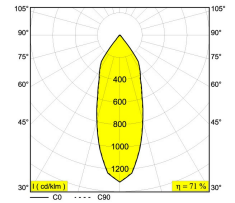

Date _____

_____

Name _____

_____

Client _____

_____

Project name _____

_____

Quote# _____

_____

Type/Quantity _____

_____

_____

_____

_____

_____

27/03/2020 13:27:51

BOXY R OK 92733 DIM8
251 77 811 922 ED8

[Weblink](#)

Beschikbare Heuren: ZWART-ZWART (251 77 811 922 ED8 B-B)
ZWART-GOUD MAT (251 77 811 922 ED8 B-MMAT)
WIT-ZWART (251 77 811 922 ED8 W-B)
WIT-WIT (251 77 811 922 ED8 W-W)

ADJUSTABLE 0-30°/355°
INCL. 1 x LED 10,4W / CRI>90 / 2700K / 1032lm
INCL. 1 x REFLECTOR FL-33°
INCL. DIMMABLE LED POWER SUPPLY 500mA-DC
MAINS DIMMING - TRAILING EDGE
Other CRI or KELVIN on request

LED Technics: Lichtbron: 1032 lm // 10 W // 105 lm/W
Luminaire: 737 lm // 12 W // 62 lm/W

220-240V / 50-60Hz

Klasse: I

Gewicht: 0.9 KG

Protection level: IP20

Minimumafstand: n.v.t.

Voor gedetailleerde installatie-instructies, raadpleeg de handleiding: [251 77 811 XXX HAND.pdf](#)