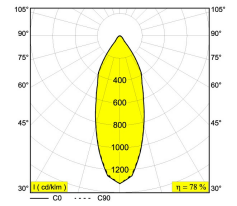

\_\_\_\_\_

\_\_\_\_\_

\_\_\_\_\_

\_\_\_\_\_

**BOXY R 92733 DIM8**  
**251 70 811 922 ED8**

[Weblink](#)

Beschikbare kleuren: ZWART-ZWART (251 70 811 922 ED8 B-B)  
 ZWART-GOUD MAT (251 70 811 922 ED8 B-MMAT)  
 WIT-ZWART (251 70 811 922 ED8 W-B)  
 WIT-WIT (251 70 811 922 ED8 W-W)  
 ZWART-FLEMISH GOLD (251 70 811 922 ED8 B-FG)  
 ZWART-FLEMISH BRONZE (251 70 811 922 ED8 B-FBR)