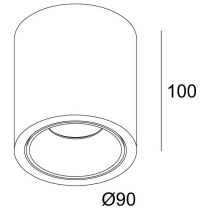

\_\_\_\_\_

\_\_\_\_\_

\_\_\_\_\_

\_\_\_\_\_

**BOXY R 92733 DIM8**  
**251 70 811 922 ED8**

[Weblink](#)

Beschikbare kleuren: ZWART-ZWART (251 70 811 922 ED8 B-B)  
 ZWART-GOUD MAT (251 70 811 922 ED8 B-MMAT)  
 WIT-ZWART (251 70 811 922 ED8 W-B)  
 WIT-WIT (251 70 811 922 ED8 W-W)  
 ZWART-FLEMISH GOLD (251 70 811 922 ED8 B-FG)  
 ZWART-FLEMISH BRONZE (251 70 811 922 ED8 B-FBR)