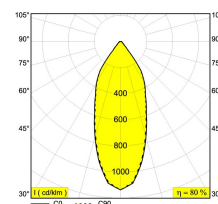

## CARREE ST OK LED 92733 11046 9220

[Weblink](#)

Opening formaat:	75 x 75 mm
Inbouwdiepte:	80 mm
Dikte montageoppervlak:	max.35
Beschikbare kleuren:	ZWART (11046 9220 B) WIT (11046 9220 W)

ADJUSTABLE 0-25°  
INCL.1 x LED 7,1-10,4W / CRI>90 / 2700K / 743-1032lm  
INCL.1 x REFLECTOR FL-33°  
EXCL.LED POWER SUPPLY 350-500mA-DC  
Other CRI or KELVIN on request