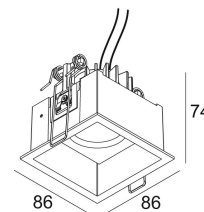

## CARREE ST OK LED 92733 11046 9220

[Weblink](#)

Opening formaat:	75 x 75 mm
Inbouwdiepte:	80 mm
Dikte montageoppervlak:	max.35
Beschikbare kleuren:	ZWART (11046 9220 B) WIT (11046 9220 W)

ADJUSTABLE 0-25°  
INCL.1 x LED 7,1-10,4W / CRI>90 / 2700K / 743-1032lm  
INCL.1 x REFLECTOR FL-33°  
EXCL.LED POWER SUPPLY 350-500mA-DC  
Other CRI or KELVIN on request