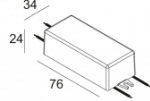

[Weblink](#) / [Specificatieblad](#)

LED POWER SUPPLY 350mA-DC / 18W DIM8
300 90 312
110-240V / 0/50-60Hz
Aantal toestellen: 2