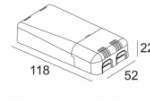

[Weblink](#) / [Specificatieblad](#)

LED POWER SUPPLY 350mA-DC / 18W DIM8
300 90 116
220-240V / 50-60Hz
Aantal toestellen: 2->2