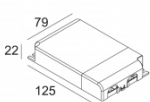

[Weblink](#) / [Specificatieblad](#)

LED POWER SUPPLY MULTI-POWER DIM9
300 90 63
110-240V / 0/50-60Hz
Aantal toestellen: 3 / 3 / -