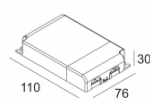

[Weblink](#) / [Specificatieblad](#)

LED POWER SUPPLY MULTI-POWER HV
300 90 135
220-240V / 0/50-60Hz
Aantal toestellen: 3->3 / 2->3 / -