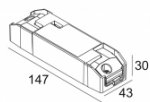

[Weblink](#) / [Specificatieblad](#)

LED POWER SUPPLY MULTI-POWER COMPACT WDL
21012 009W
220-240V / 0/50-60Hz
Aantal toestellen: 2 / 2 / -