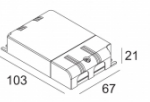

[Weblink](#) / [Specificatieblad](#)

LED POWER SUPPLY MULTI-POWER DIM5
300 90 68
110-240V / 0/50-60Hz
Aantal toestellen: 2(1) / 2(1) / -