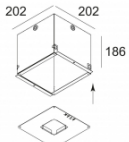

Related references

BETON DOOS

[Weblink](#) / [Specificatieblad](#)

CONCRETE BOX 161
270 11 161