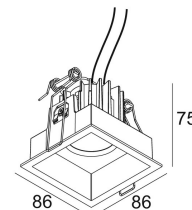

[Weblink](#)

Opening formaat:  75 x 75 mm

Inbouwdiepte: 80 mm

Dikte montageoppervlak: max.35

Beschikbare kleuren: WIT (11045 9220 W)

NON ADJUSTABLE

INCL.1 x LED 7,1-10,4W / CRI>90 / 2700K / 743-1032lm

INCL.1 x REFLECTOR FL-33°