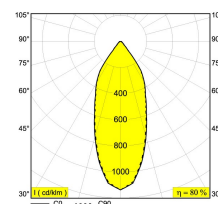

[Weblink](#)

Opening formaat:  75 x 75 mm

Inbouwdiepte: 80 mm

Dikte montageoppervlak: max.35

Beschikbare kleuren: WIT (11045 9220 W)

NON ADJUSTABLE

INCL.1 x LED 7,1-10,4W / CRI>90 / 2700K / 743-1032lm

INCL.1 x REFLECTOR FL-33°