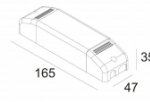

[Weblink](#) / [Specificatieblad](#)

LED POWER SUPPLY MULTI-POWER DIM6
300 90 61
220-240V / 50-60Hz
Aantal toestellen: 2 / 2 / -