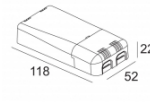

[Weblink](#) / [Specificatieblad](#)

LED POWER SUPPLY MULTI-POWER DIM7
300 90 124
110-240V / 0/50-60Hz
Aantal toestellen: 2(1) / 1(1) / -