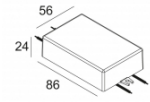

[Weblink](#) / [Specificatieblad](#)

LED POWER SUPPLY 500mA-DC / 22W DIM8
300 90 5120
110-240V / 50-60Hz
Aantal toestellen: 2->2