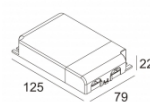

[Weblink](#) / [Specificatieblad](#)

LED POWER SUPPLY MULTI-POWER HV DIM7
300 90 134
110-240V / 0/50-60Hz
Aantal toestellen: 2->5(5) / 4(3) / -