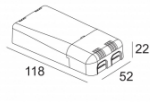

[Weblink](#) / [Specificatieblad](#)

LED POWER SUPPLY 500mA-DC / 20W DIM8
300 90 121
220-240V / 50-60Hz
Aantal toestellen: 1