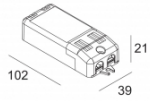

[Weblink](#) / [Specificatieblad](#)

LED POWER SUPPLY 350mA-DC / 10W DIM8
300 90 110
220-240V / 0/50-60Hz
Aantal toestellen: 1