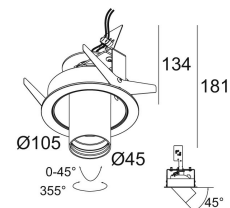

414 232 822

[Weblink](#)

Opening formaat: 98 mm

Inbouwdiepte: 80 mm

Dikte montageoppervlak: max.25

Beschikbare kleuren: WIT-WIT (414 232 822 W-W)

ADJUSTABLE 0-45°/355°

INCL. 1 x LED 4,1W / CRI>80 / 2700K / 420lm