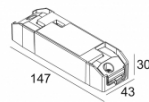

[Weblink](#) / [Specificatieblad](#)