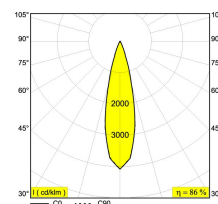

414 232 822

[Weblink](#)

Opening formaat: 98 mm

Inbouwdiepte: 80 mm

Dikte montageoppervlak: max.25

Beschikbare kleuren: WIT-WIT (414 232 822 W-W)

ADJUSTABLE 0-45°/355°

INCL. 1 x LED 4,1W / CRI>80 / 2700K / 420lm

INCL. 1 x LENS FL-20°

EXCL. LED POWER SUPPLY 350mA-DC

Other CRI or KELVIN on request

LED Technics: Lichtbron: 420 lm // 4 W // 103 lm/W

Luminaire: 359 lm // 5 W // 76 lm/W

Klasse: III

Gewicht: 0.6 KG

Protection level: IP20