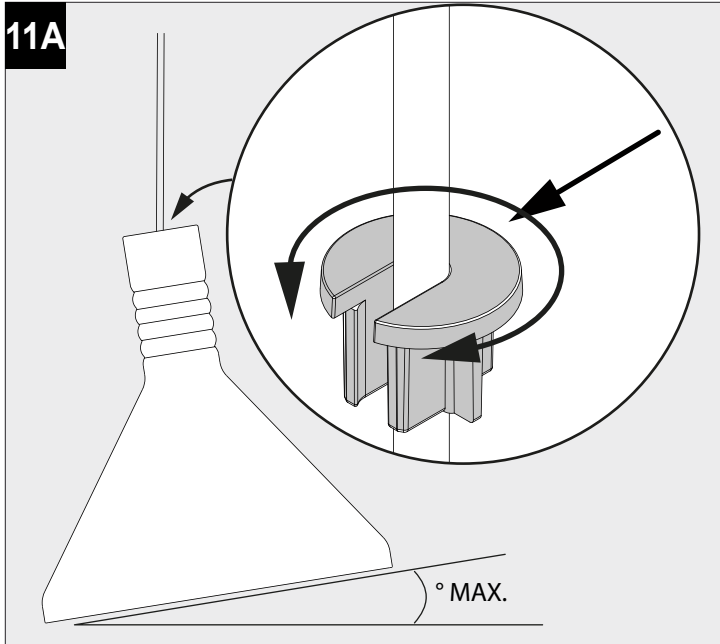

**CAUTION! CLEAN BY USING
A DAMP MICROFIBER
CLOTH IN A DELICATE WAY**

De verlichtingsbron van dit verlichtingstoestel zal enkel door de fabrikant of door de fabrikant aangestelde installateur vervangen worden.

La source lumière de cet appareil ne sera remplacée que par l'entreprise ou par un agent reconnu.

Das enthaltene Leuchtmittel sollte nur durch entsprechendes Fachpersonal ersetzt werden.

The light source contained in this luminaire shall only be replaced by the manufacturer or his service agent.

La fuente de iluminación que tiene esta luminaria sólo puede remplazarse por el fabricante o por un instalador autorizado.

La sorgente luminosa incorporata in questo apparecchio può essere sostituita solo dal produttore, da un suo centro assistenza oppure da una persona in possesso della necessaria abilitazione.