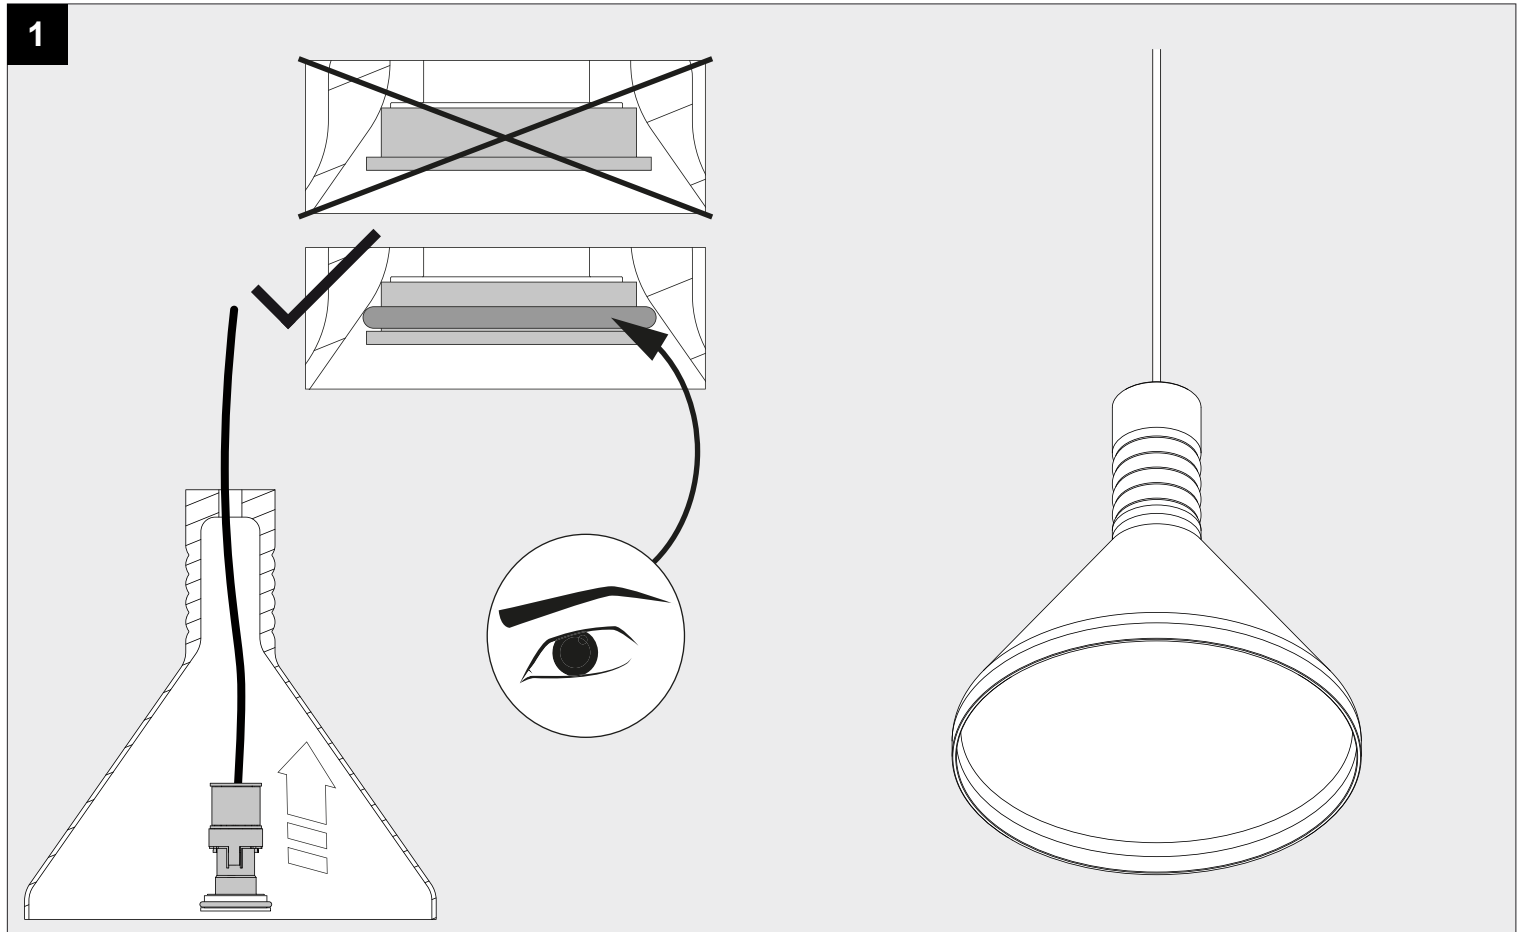

AVAILABLE COLORS

MILES C1 E27 PINK 23910 0000
MILES C1 E27 SMOKE 23911 0000
MILES C1 E27 MIST 23912 0000
MILES C1 E27 AMBER 23913 0000

P_o	A60/E27 LED / MAX 20W
U	100-240V

IP20
Beschermd tegen vaste voorwerpen die groter zijn dan 12 mm
Protégé contre les objets solides de plus de 12 mm
Geschützt gegen Festkörper größer als 12 mm
Protected against solid objects greater than 12 mm
Protegido contra objetos sólidos superiores a 12 mm
Protetto contro oggetti solidi più grandi di 12 mm

I
Voorzien van aardingsaansluiting
Avec mise à la terre
Ausgerüst tet mit Erdungsanschluss
Provided with grounding
Con la toma de tierra
Con presa a terra