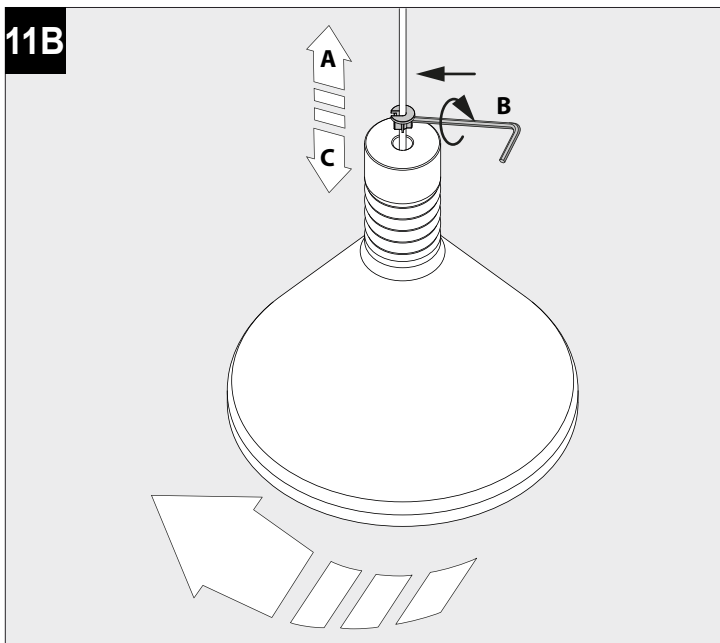

**CAUTION! CLEAN BY USING
A DAMP MICROFIBER
CLOTH IN A DELICATE WAY**

De verlichtingsbron van dit verlichtingstoestel zal enkel door de fabrikant of door de fabrikant aangestelde installateur vervangen worden.

La source lumière de cet appareil ne sera remplacée que par l'entreprise ou par un agent reconnu.

Das enthaltene Leuchtmittel sollte nur durch entsprechendes Fachpersonal ersetzt werden.

The light source contained in this luminaire shall only be replaced by the manufacturer or his service agent.

La fuente de iluminación que tiene esta luminaria sólo puede remplazarse por el fabricante o por un instalador autorizado.

La sorgente luminosa incorporata in questo apparecchio può essere sostituita solo dal produttore, da un suo centro assistenza oppure da una persona in possesso della necessaria abilitazione.