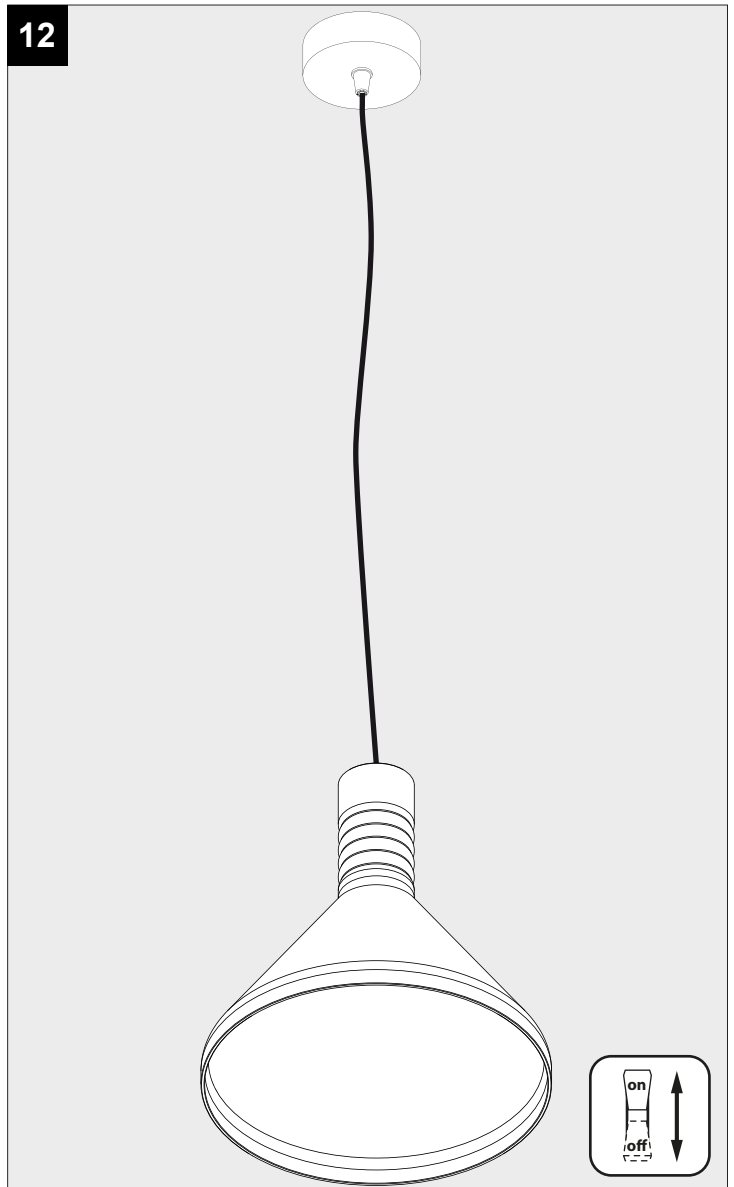

**CAUTION! CLEAN BY USING
A DAMP MICROFIBER
CLOTH IN A DELICATE WAY**

De verlichtingsbron van dit verlichtingstoestel zal enkel door de fabrikant of door de fabrikant aangestelde installateur vervangen worden.

La source lumière de cet appareil ne sera remplacée que par l'entreprise ou par un agent reconnu.

Das enthaltene Leuchtmittel sollte nur durch entsprechendes Fachpersonal ersetzt werden.

The light source contained in this luminaire shall only be replaced by the manufacturer or his service agent.

La fuente de iluminación que tiene esta luminaria sólo puede remplazarse por el fabricante o por un instalador autorizado.

La sorgente luminosa incorporata in questo apparecchio può essere sostituita solo dal produttore, da un suo centro assistenza oppure da una persona in possesso della necessaria abilitazione.