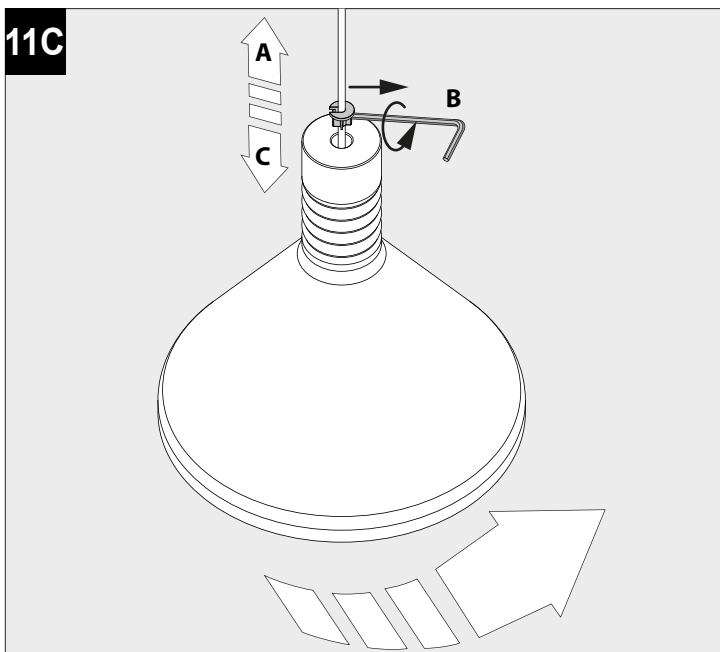

**CAUTION! CLEAN BY USING
A DAMP MICROFIBER
CLOTH IN A DELICATE WAY**

De verlichtingsbron van dit verlichtingstoestel zal enkel door de fabrikant of door de fabrikant aangestelde installateur vervangen worden.

La source lumière de cet appareil ne sera remplacée que par l'entreprise ou par un agent reconnu.

Das enthaltene Leuchtmittel sollte nur durch entsprechendes Fachpersonal ersetzt werden.

The light source contained in this luminaire shall only be replaced by the manufacturer or his service agent.

La fuente de iluminación que tiene esta luminaria sólo puede remplazarse por el fabricante o por un instalador autorizado.

La sorgente luminosa incorporata in questo apparecchio può essere sostituita solo dal produttore, da un suo centro assistenza oppure da una persona in possesso della necessaria abilitazione.